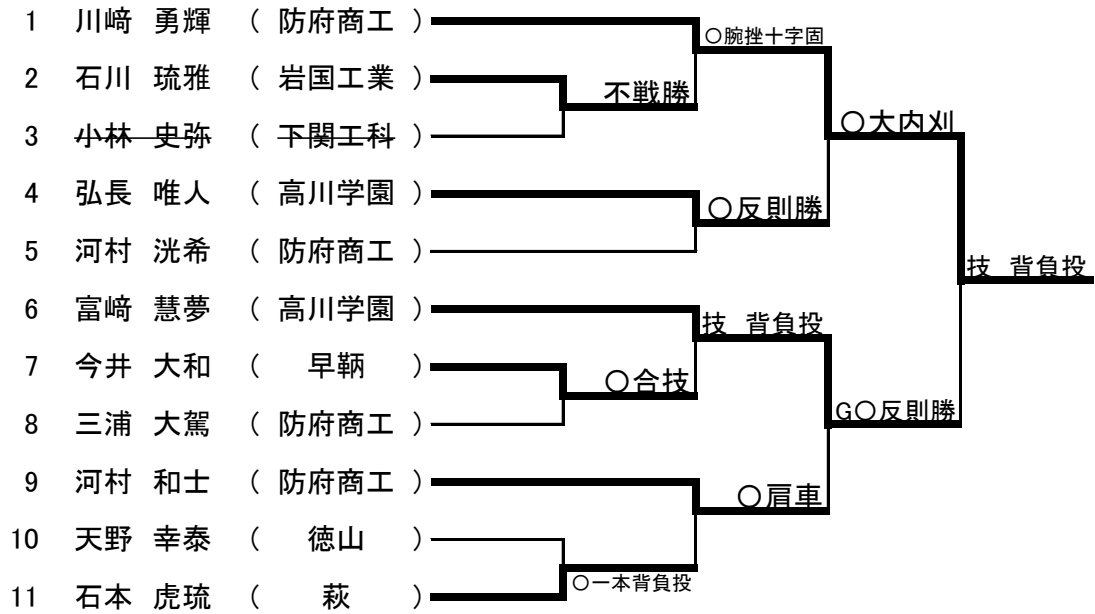

第77回山口県高等学校総合体育大会柔道競技

男子団体試合

女子団体試合

	高川学園	田布施農工	高水	西京	勝・敗・引分	順位
1 高川学園			○ 2-1	△ 0-3	1・1・0	2
2 田布施農工						
3 高水	△ 1-2			△ 0-2	0・2・0	3
4 西京	○ 3-0		○ 2-0		2・0・0	1

第1試合場

男子個人 60 kg級

第2試合場

男子個人 66 kg級