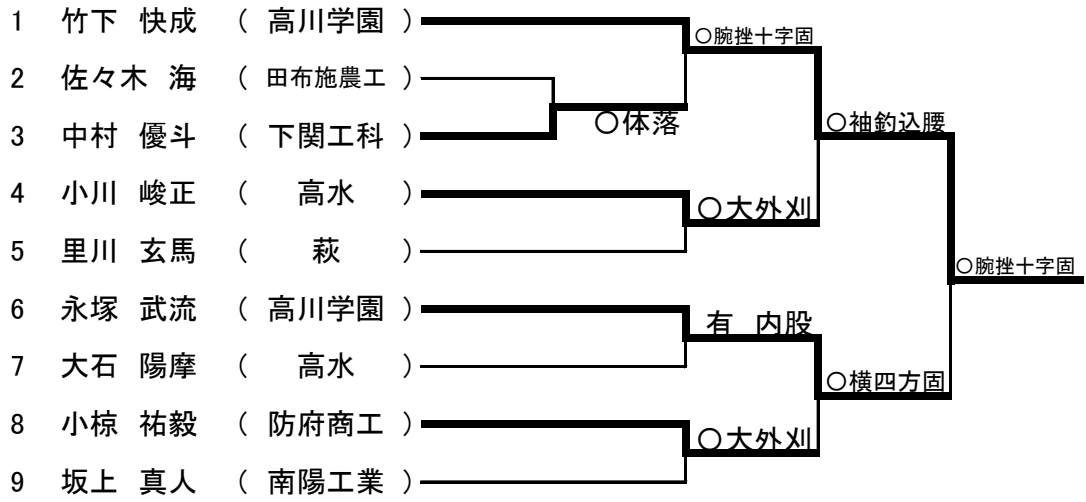

第4試合場

男子個人 81 kg級