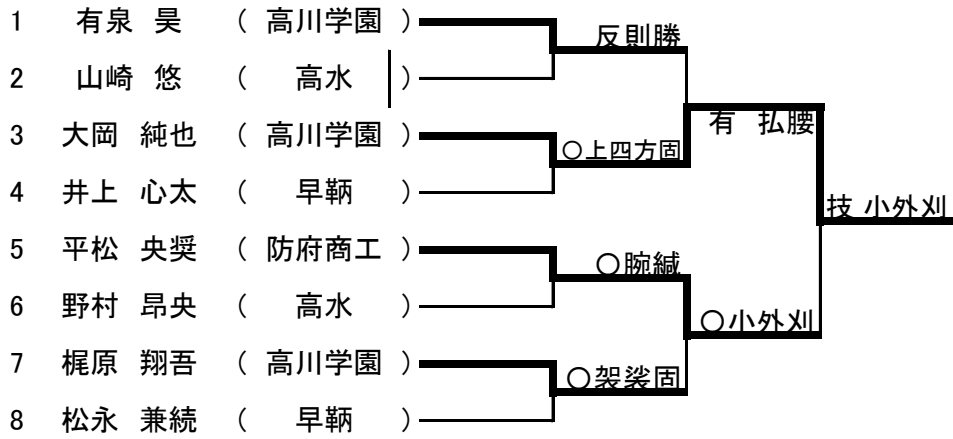

第2試合場

男子個人 73 kg級

第4試合場

男子個人 81 kg級

第4試合場

男子個人 90 kg級

第4試合場

男子個人 100 kg級

男子個人 100 kg超級

第3試合場

女子個人 48 kg級

女子個人 52 kg級

女子個人 57 kg級

第3試合場

女子個人 63 kg級

	平瀬 優姫	石川 明純	中村 風花	勝・負	順位
1	平瀬 優姫 (西京)	技 横四方固	○ 合技	2-0	1
2	石川 明純 (高水)	△	△	0-2	3
3	中村 風花 (高川学園)	△	○ 内股	1-1	2