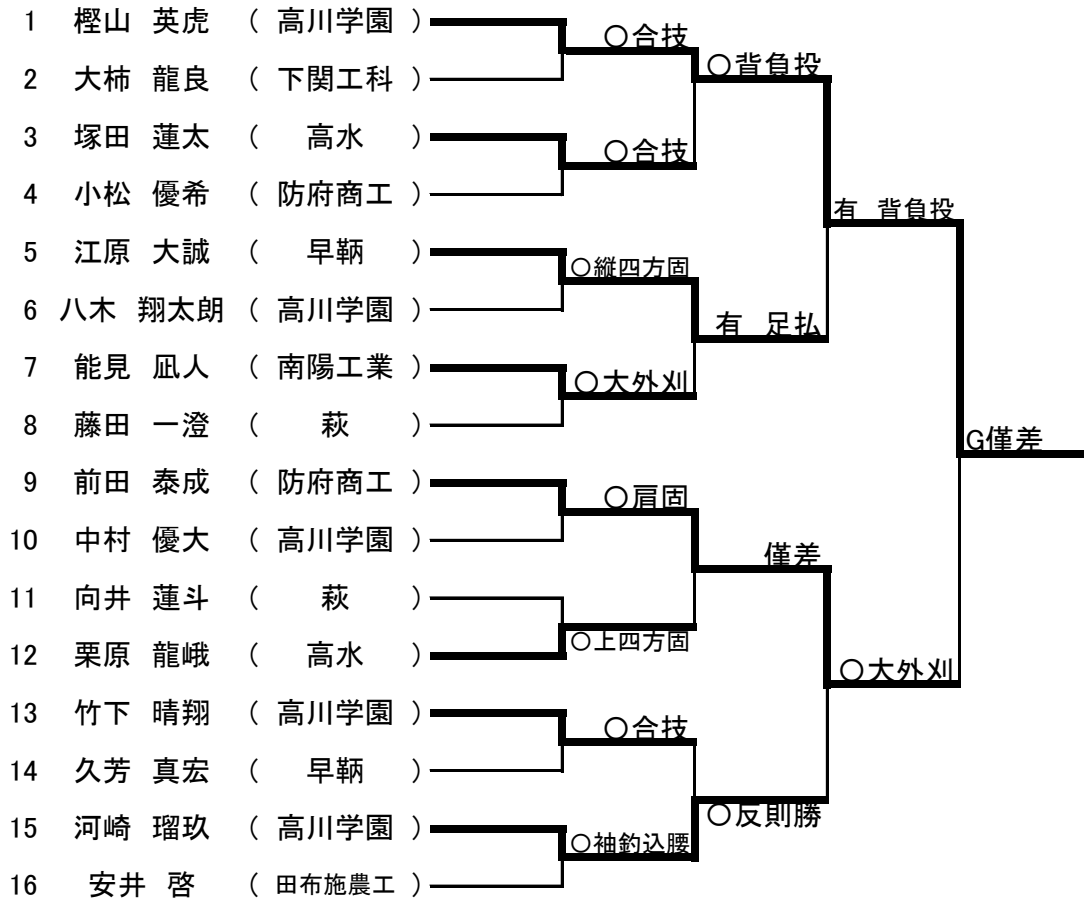

第2試合場

男子個人 73 kg級