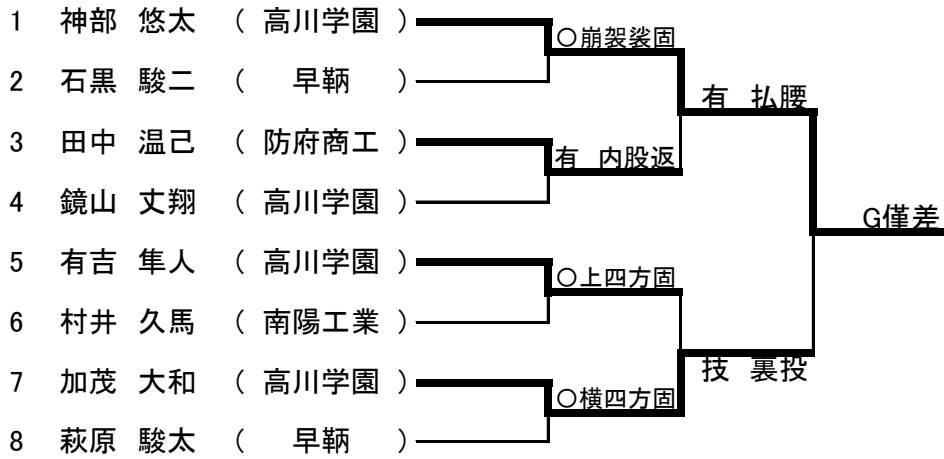

第2試合場

男子個人 73 kg級

第4試合場

男子個人 81 kg級

第4試合場

男子個人 90 kg級

第4試合場

男子個人 100 kg級

男子個人 100 kg超級

第3試合場

女子個人 48 kg級

女子個人 52 kg級

女子個人 57 kg級

第3試合場

女子個人 63 kg級

	平瀬 優姫	石川 明純	中村 風花	勝・負	順位
1	平瀬 優姫 (西京)	技 横四方固	○ 合技	2-0	1
2	石川 明純 (高水)	△	△	0-2	3
3	中村 風花 (高川学園)	△	○ 内股	1-1	2