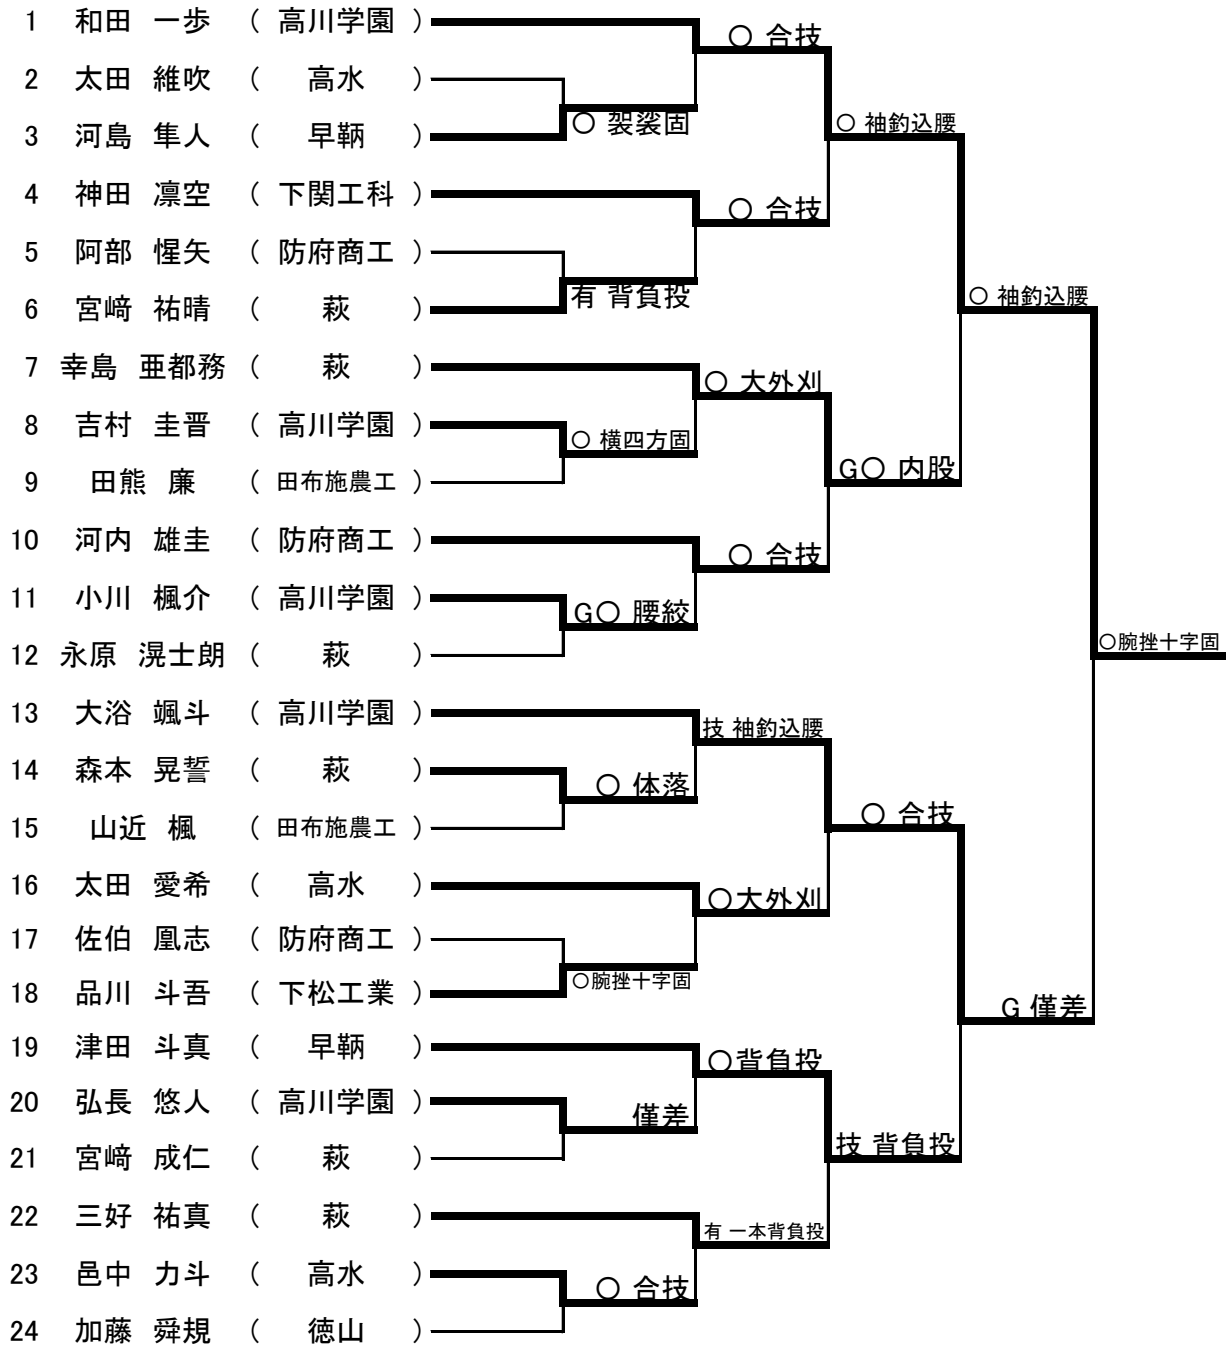

第77回山口県高等学校総合体育大会柔道競技

男子団体試合

女子団体試合

	高川学園	田布施農工	高水	西京	勝・敗・引分	順位
1 高川学園			○ 2-1	△ 0-3	1・1・0	2
2 田布施農工						
3 高水	△ 1-2			△ 0-2	0・2・0	3
4 西京	○ 3-0		○ 2-0		2・0・0	1

第1試合場

男子個人 60 kg級

第2試合場

男子個人 66 kg級