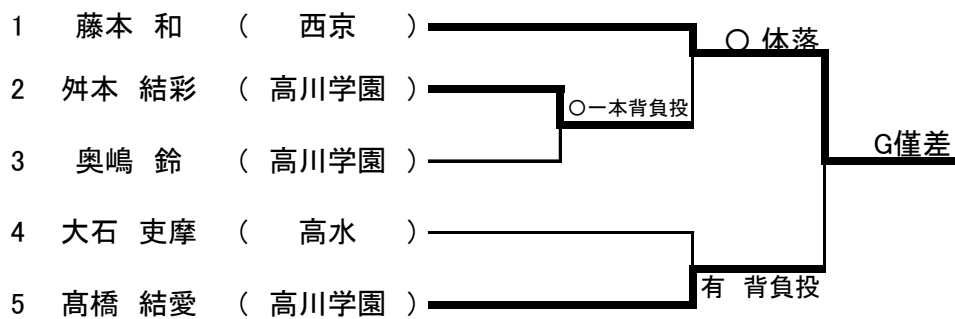

男子個人 100 kg超級

第3試合場

女子個人 48 kg級

女子個人 52 kg級

女子個人 57 kg級

第3試合場

女子個人 63 kg級

	平瀬 優姫	石川 明純	中村 風花	勝・負	順位
1	平瀬 優姫 (西京)	技 横四方固	○ 合技	2-0	1
2	石川 明純 (高水)	△	△	0-2	3
3	中村 風花 (高川学園)	△	○ 内股	1-1	2

女子個人 70 kg級

	岡村 美瑠々	河島 花凜	阿部 琴音	金子 美姫	勝・負	順位
1	岡村 美瑠々 (高川学園)	○ 大外刈	○ 小外刈	△	2-1	2
2	河島 花凜 (西京)	△	○ 内股	△	1-2	3
3	阿部 琴音 (高川学園)	△	△	△	0-3	4
4	金子 美姫 (西京)	○ 内股	技 小外刈	○ 大内刈	3-0	1

女子個人 78 kg級

	岩本 彩愛	岩本 和奏	志岐 陽向	勝・負	順位
1	岩本 彩愛 (高川学園)	○ 横四方固	○ 袈裟固	2-0	1
2	岩本 和奏 (西京)	△	技 払巻込	1-1	2
3	志岐 陽向 (萩)	△	△	0-2	3