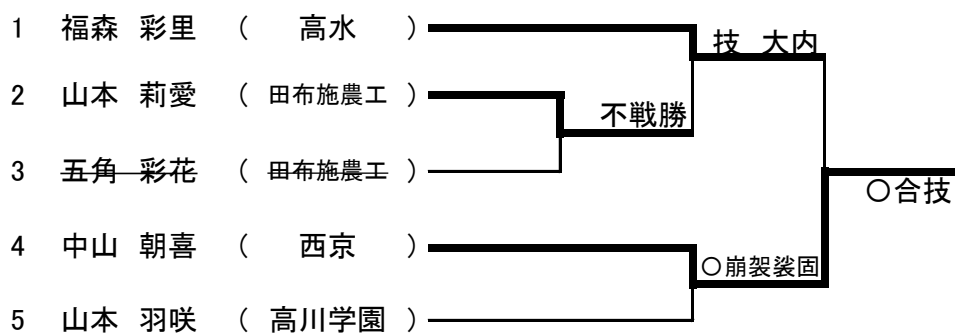

男子個人 100 kg超級

第3試合場

女子個人 48 kg級

女子個人 52 kg級

女子個人 57 kg級

第3試合場

女子個人 63 kg級

	平瀬 優姫	石川 明純	中村 風花	勝・負	順位
1	平瀬 優姫 (西京)	技 横四方固	○ 合技	2-0	1
2	石川 明純 (高水)	△	△	0-2	3
3	中村 風花 (高川学園)	△	○ 内股	1-1	2

女子個人 70 kg級

	岡村 美瑠々	河島 花凜	阿部 琴音	金子 美姫	勝・負	順位
1	岡村 美瑠々 (高川学園)	○ 大外刈	○ 小外刈	△	2-1	2
2	河島 花凜 (西京)	△	○ 内股	△	1-2	3
3	阿部 琴音 (高川学園)	△	△	△	0-3	4
4	金子 美姫 (西京)	○ 内股	技 小外刈	○ 大内刈	3-0	1

女子個人 78 kg級

	岩本 彩愛	岩本 和奏	志岐 陽向	勝・負	順位
1	岩本 彩愛 (高川学園)	○ 横四方固	○ 袈裟固	2-0	1
2	岩本 和奏 (西京)	△	技 払巻込	1-1	2
3	志岐 陽向 (萩)	△	△	0-2	3