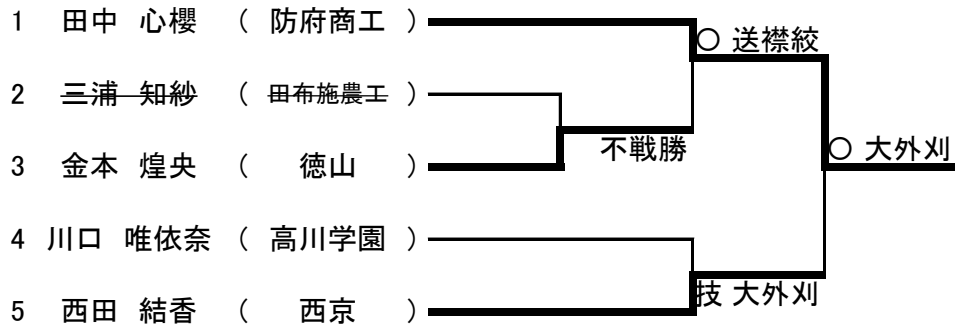

男子個人 100 kg超級

第3試合場

女子個人 48 kg級

女子個人 52 kg級

女子個人 57 kg級

第3試合場

女子個人 63 kg級

	平瀬 優姫	石川 明純	中村 風花	勝・負	順位
1	平瀬 優姫 (西京)	技 横四方固	○ 合技	2-0	1
2	石川 明純 (高水)	△	△	0-2	3
3	中村 風花 (高川学園)	△	○ 内股	1-1	2