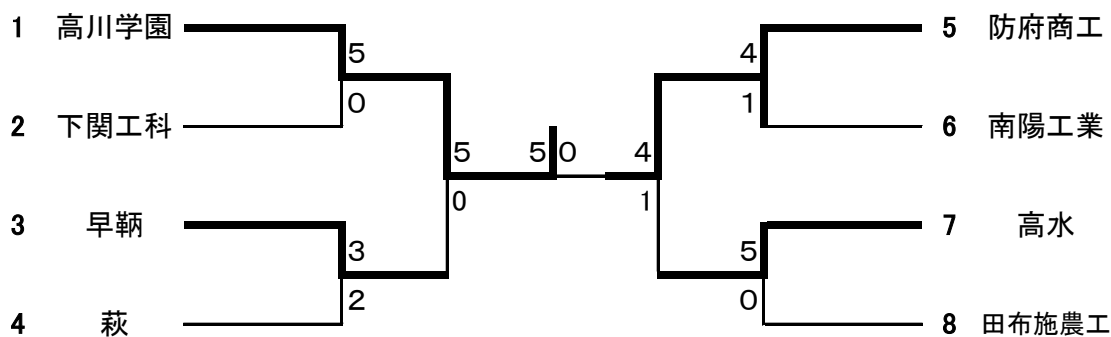

第77回山口県高等学校総合体育大会柔道競技

男子団体試合

女子団体試合

	高川学園	田布施農工	高水	西京	勝・敗・引分	順位
1 高川学園			○ 2-1	△ 0-3	1・1・0	2
2 田布施農工						
3 高水	△ 1-2			△ 0-2	0・2・0	3
4 西京	○ 3-0		○ 2-0		2・0・0	1