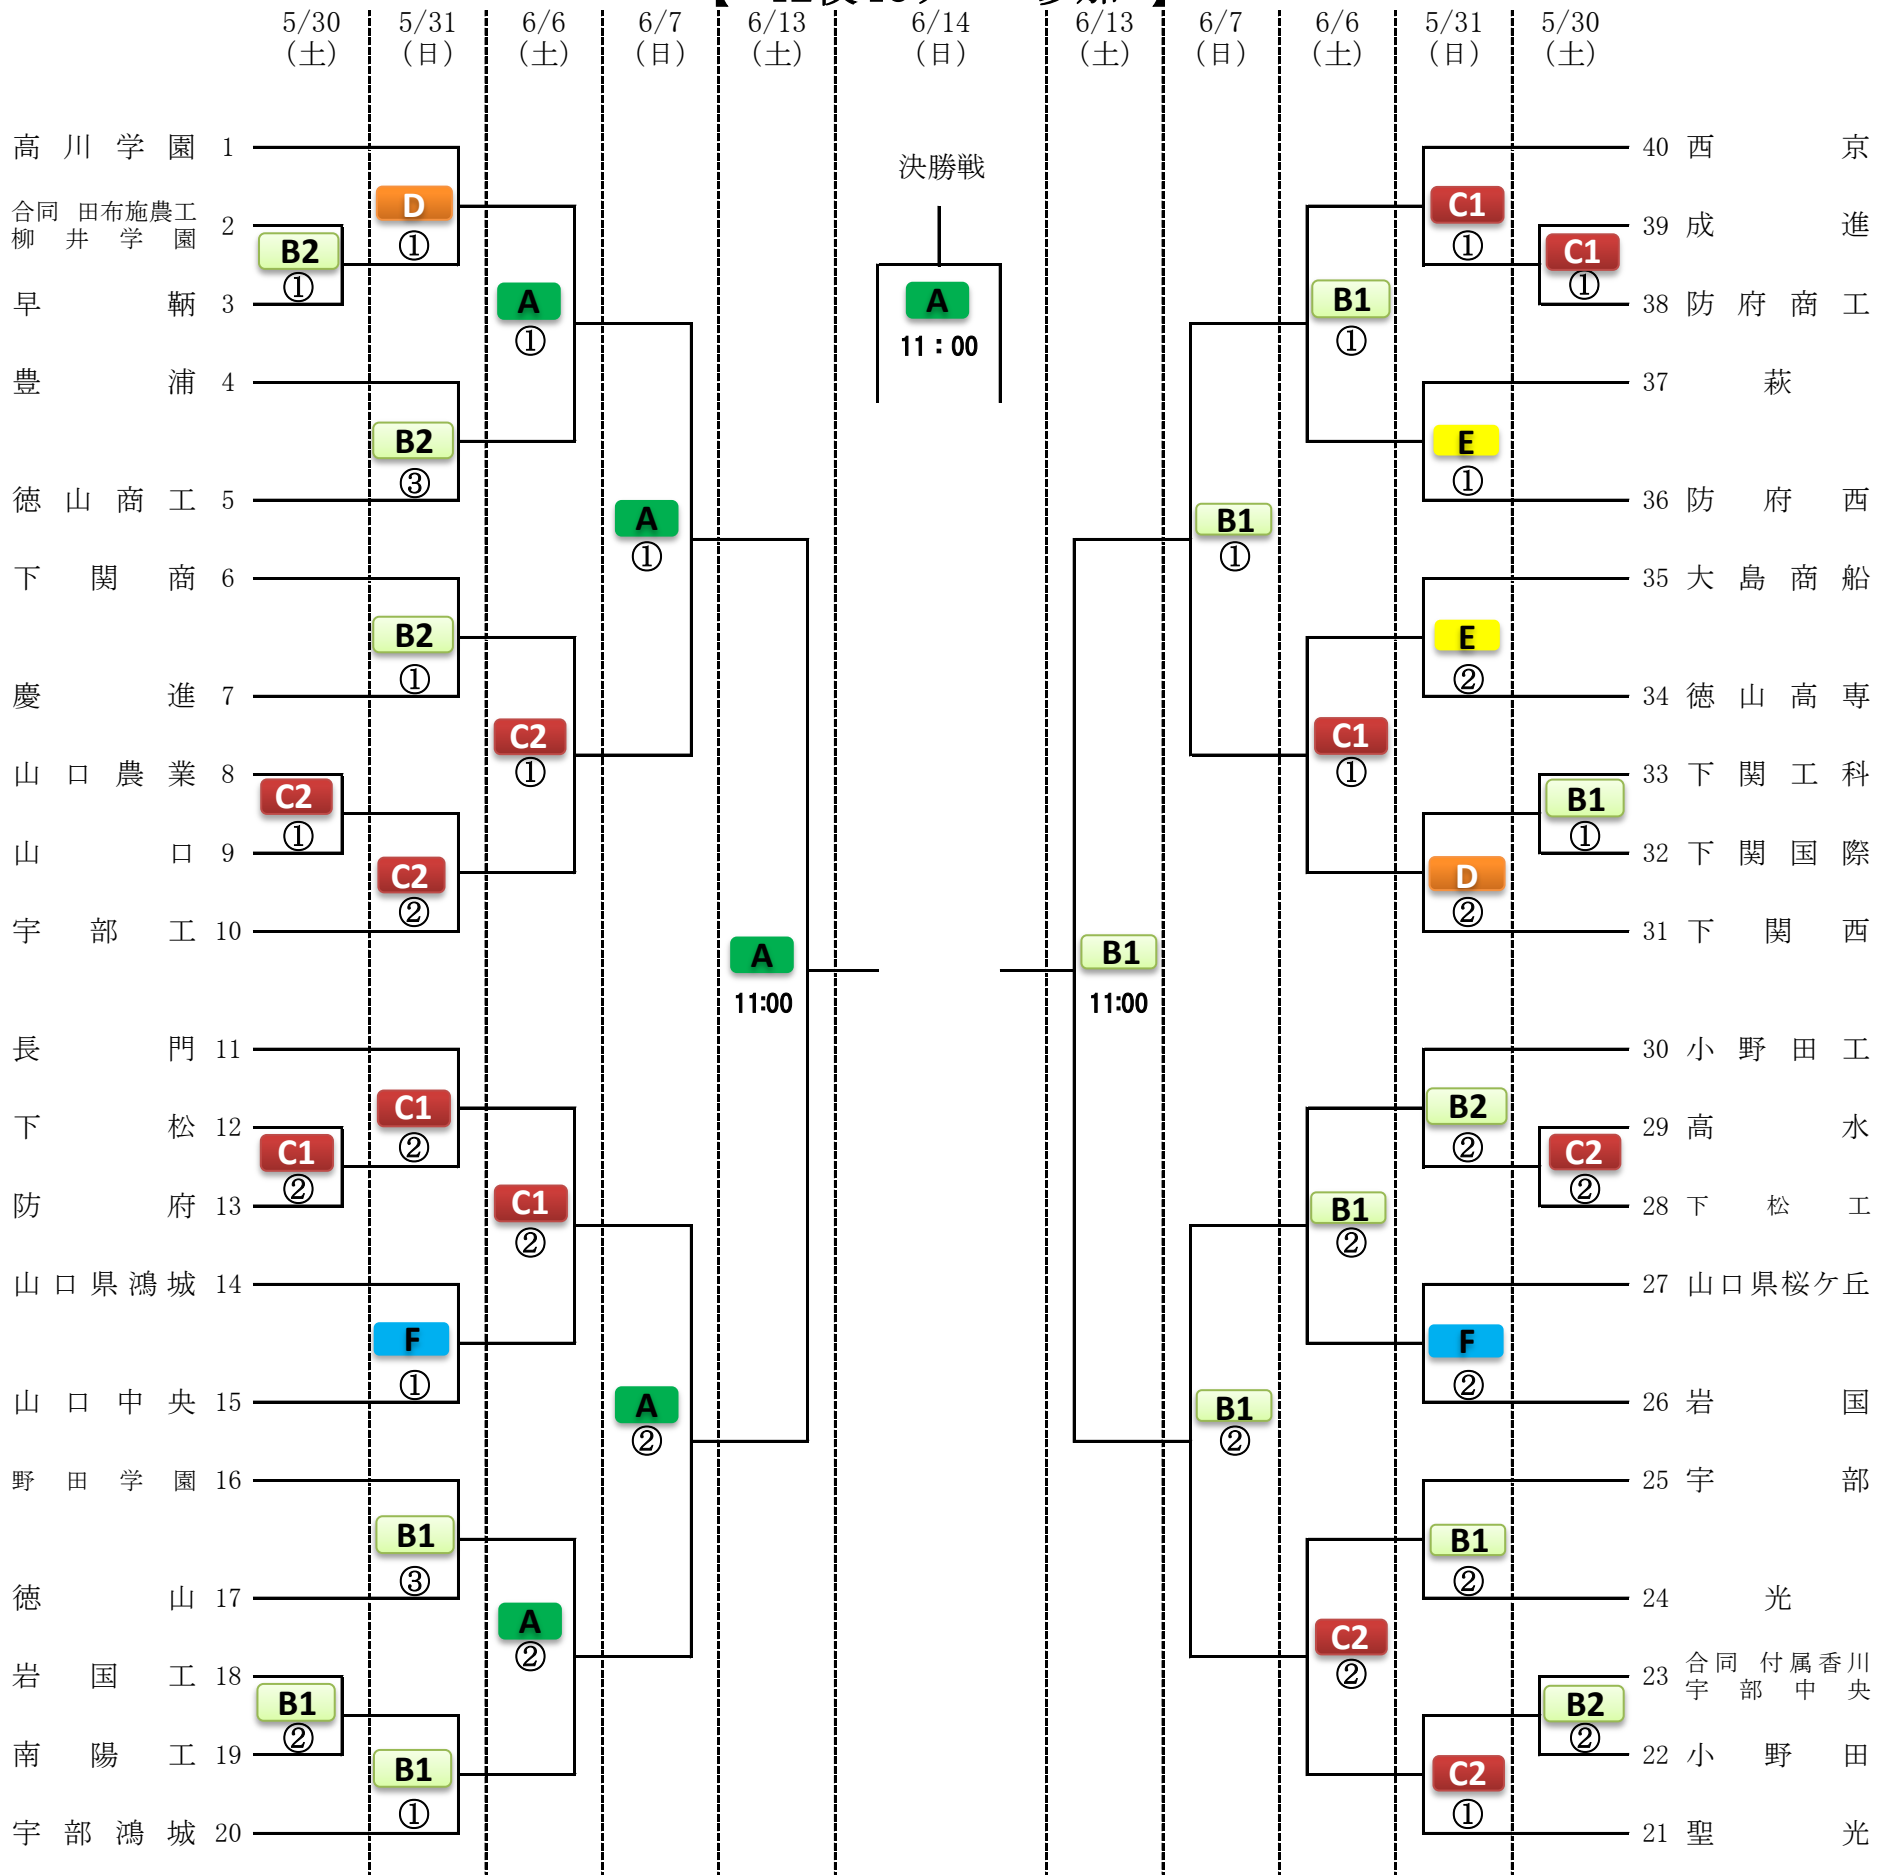

令和8年度 第77回山口県高等学校総合体育大会(サッカー競技)兼  
 令和8年度 第73回中国高等学校サッカー選手権大会山口県予選会 組合せ表

【 42校40チーム参加 】

会場		試合時間	
<b>A</b>	:おのサンサッカーパーク(天然芝)	①	10:00~
<b>B1</b>	:おのサンサッカーパーク(人工芝A)	②	12:00~
<b>B2</b>	:おのサンサッカーパーク(人工芝B)	③	14:00~
<b>C1</b>	:ダイキョーニシカワスクエア(人工芝 BF)		
<b>C2</b>	:ダイキョーニシカワスクエア(人工芝 GH)		
<b>D</b>	:高川学園高校 第1グラウンド(学校)		
<b>E</b>	:防府西高校 グラウンド(学校)		
<b>F</b>	:山口県鴻城高校 総合グラウンド		