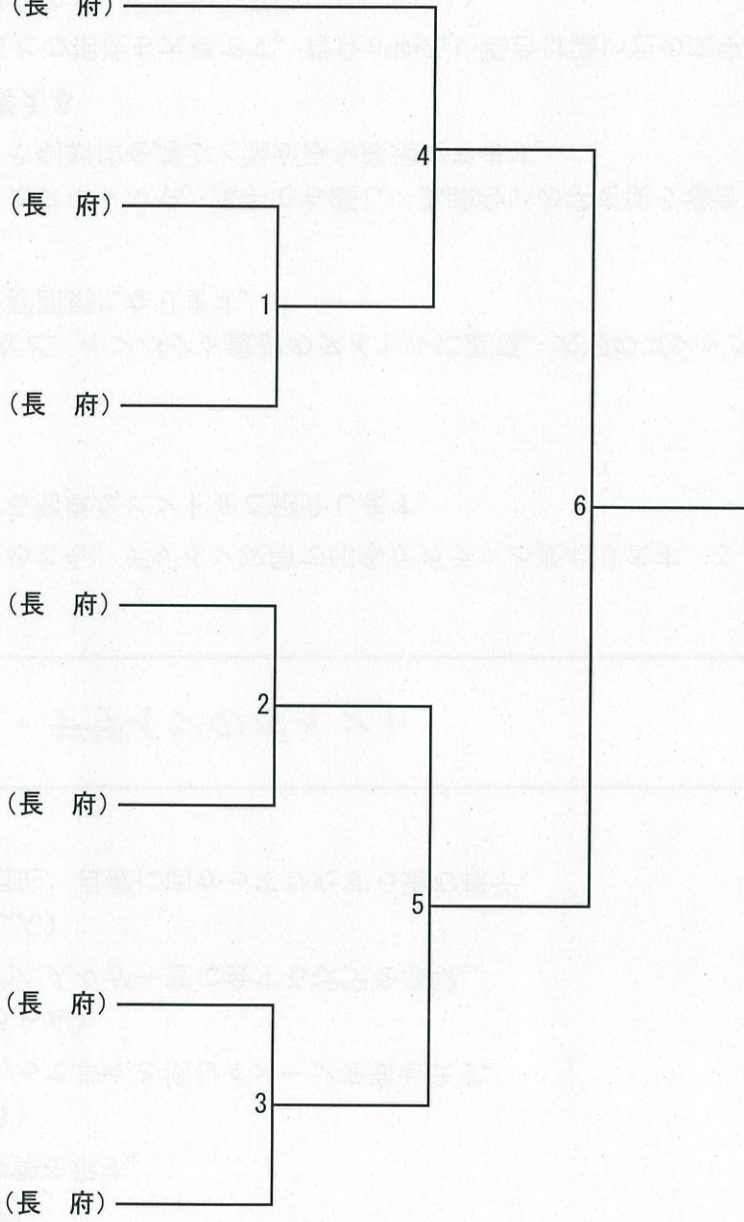

【競技役員】

大会委員長	中野雅巳			
競技委員長	森永志朗			
総務委員	河野優子	高木良枝		
審判長	江夏久美子			
審判委員	吉松高敏	嶋田信子	山崎恵美	林 桃子
選手委員	林 優生	森脇佳奈	舞田柚結	
掲示委員	阪井未明来	縄田桔梗		
時計委員	大石 剛			
記録委員	中野七海	三浦華恋		

女子参加選手			男子参加選手		
学校名	名 前	学 年	学校名	名 前	学 年
1 長 府	<small>オカムラ</small> 岡村 <small>ユキ</small> 有紀	3	1 長 府	<small>ウエノ</small> 上野 <small>ダイチ</small> 大地	3
2 長 府	<small>ニシナガ</small> 西永 <small>シノ</small> 詩乃	3	2 長 府	<small>オキムラ</small> 沖村 <small>ハルト</small> 晴渡	3
3 長 府	<small>ミヤノ</small> 宮野 <small>コトハ</small> 琴羽	3	3 長 府	<small>タムラ</small> 田村 <small>ケン</small> 健	3
4 長 府	<small>オオシマ</small> 大嶋 <small>アゲ ハ</small> 明羽	2	4 長 府	<small>ヒサトミ</small> 久富 <small>マサト</small> 雅斗	3
5 長 府	<small>マエダ</small> 前田 <small>ネネ</small> 寧音	2	5 長 府	<small>オクムラ</small> 奥村 <small>シ キ</small> 史季	1
6 長 府	<small>オカムラ</small> 岡村 <small>アヤカ</small> 采佳	2	6 長 府	<small>ヤナイ</small> 柳井 <small>ハルト</small> 陽斗	1
7 長 府	<small>フジオカ</small> 藤岡 <small>シュウ</small> 珠卯	2	7 長 府	<small>クラタ</small> 倉田 <small>リツ</small> 律	1
8 長 府	<small>タムラ</small> 田村 <small>ミエ</small> 美英	1	8 長 府	<small>ハマダ</small> 濱田 <small>アユキ</small> 歩輝	1
9 長 府	<small>マツモト</small> 松本 <small>ユウ カ</small> 優花	1	9 長 府	<small>ムラタ</small> 村田 <small>ジン</small> 仁	1
10 長 府	<small>コンドウ</small> 近藤 <small>ミク</small> 未空	1	10 長 府	<small>ヤナセ</small> 柳瀬 <small>ケン</small> 剣	1
11 長 府	<small>シライ</small> 白井 <small>フウ キ</small> 風希	1	11 長 府	<small>ヤマダ</small> 山田 <small>ユウ セイ</small> 侑生	1
12 長 府	<small>スギヤマ</small> 杉山 <small>マイ</small> 舞衣	1			
13 長 府	<small>フダモト</small> 札元 <small>イ チカ</small> 依愛	1			
14 長 府	<small>ヤマモト</small> 山元 <small>ユウカ</small> 優月香	1			
15 精 華	<small>ヤマシタ</small> 山下 <small>ノミ</small> 希	1			

近藤未空
山元優月香

(長 府)

前田寧音
大嶋明羽

(長 府)

1 位

2 位

男子個人試合

【3位決定戦】

1位

2位

3位

女子個人試合

【順位決定予備戦】

【5位決定戦】

【3位決定戦】

- 1位