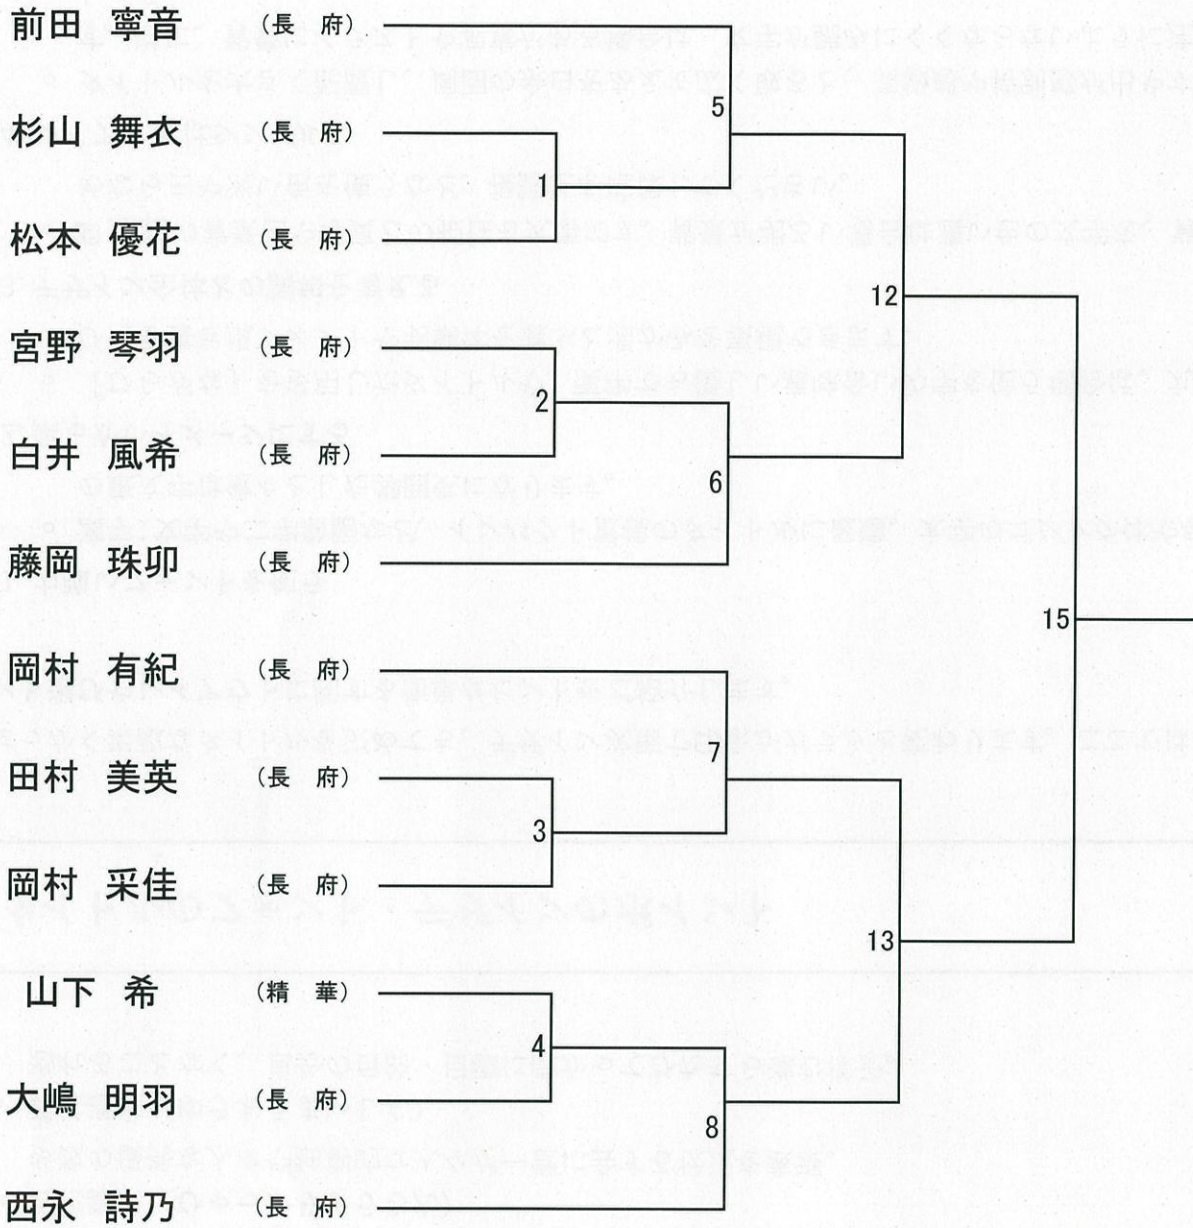

【競技役員】

大会委員長	中野雅巳			
競技委員長	森永志朗			
総務委員	河野優子	高木良枝		
審判長	江夏久美子			
審判委員	吉松高敏	嶋田信子	山崎恵美	林 桃子
選手委員	林 優生	森脇佳奈	舞田柚結	
掲示委員	阪井未明来	縄田桔梗		
時計委員	大石 剛			
記録委員	中野七海	三浦華恋		

女子参加選手			男子参加選手		
学校名	名 前	学 年	学校名	名 前	学 年
1 長 府	<small>オカムラ</small> 岡村 <small>ユキ</small> 有紀	3	1 長 府	<small>ウエノ</small> 上野 <small>ダイチ</small> 大地	3
2 長 府	<small>ニシナガ</small> 西永 <small>シノ</small> 詩乃	3	2 長 府	<small>オキムラ</small> 沖村 <small>ハルト</small> 晴渡	3
3 長 府	<small>ミヤノ</small> 宮野 <small>コトハ</small> 琴羽	3	3 長 府	<small>タムラ</small> 田村 <small>ケン</small> 健	3
4 長 府	<small>オオシマ</small> 大嶋 <small>アゲ ハ</small> 明羽	2	4 長 府	<small>ヒサトミ</small> 久富 <small>マサト</small> 雅斗	3
5 長 府	<small>マエダ</small> 前田 <small>ネネ</small> 寧音	2	5 長 府	<small>オクムラ</small> 奥村 <small>シ キ</small> 史季	1
6 長 府	<small>オカムラ</small> 岡村 <small>アヤカ</small> 采佳	2	6 長 府	<small>ヤナイ</small> 柳井 <small>ハルト</small> 陽斗	1
7 長 府	<small>フジオカ</small> 藤岡 <small>シュウ</small> 珠卯	2	7 長 府	<small>クラタ</small> 倉田 <small>リツ</small> 律	1
8 長 府	<small>タムラ</small> 田村 <small>ミエ</small> 美英	1	8 長 府	<small>ハマダ</small> 濱田 <small>アユキ</small> 歩輝	1
9 長 府	<small>マツモト</small> 松本 <small>ユウ カ</small> 優花	1	9 長 府	<small>ムラタ</small> 村田 <small>ジン</small> 仁	1
10 長 府	<small>コンドウ</small> 近藤 <small>ミク</small> 未空	1	10 長 府	<small>ヤナセ</small> 柳瀬 <small>ケン</small> 剣	1
11 長 府	<small>シライ</small> 白井 <small>フウ キ</small> 風希	1	11 長 府	<small>ヤマダ</small> 山田 <small>ユウ セイ</small> 侑生	1
12 長 府	<small>スギヤマ</small> 杉山 <small>マイ</small> 舞衣	1			
13 長 府	<small>フダモト</small> 札元 <small>イ チカ</small> 依愛	1			
14 長 府	<small>ヤマモト</small> 山元 <small>ユウカ</small> 優月香	1			
15 精 華	<small>ヤマシタ</small> 山下 <small>ノミ</small> 希	1			

近藤未空
山元優月香

(長 府)

前田寧音
大嶋明羽

(長 府)

1 位

2 位

男子個人試合

【3位決定戦】

1位

2位

3位

女子個人試合

【順位決定予備戦】

【5位決定戦】

【3位決定戦】

- 1位

- 2位

- 3位

- 4位

- 5位
