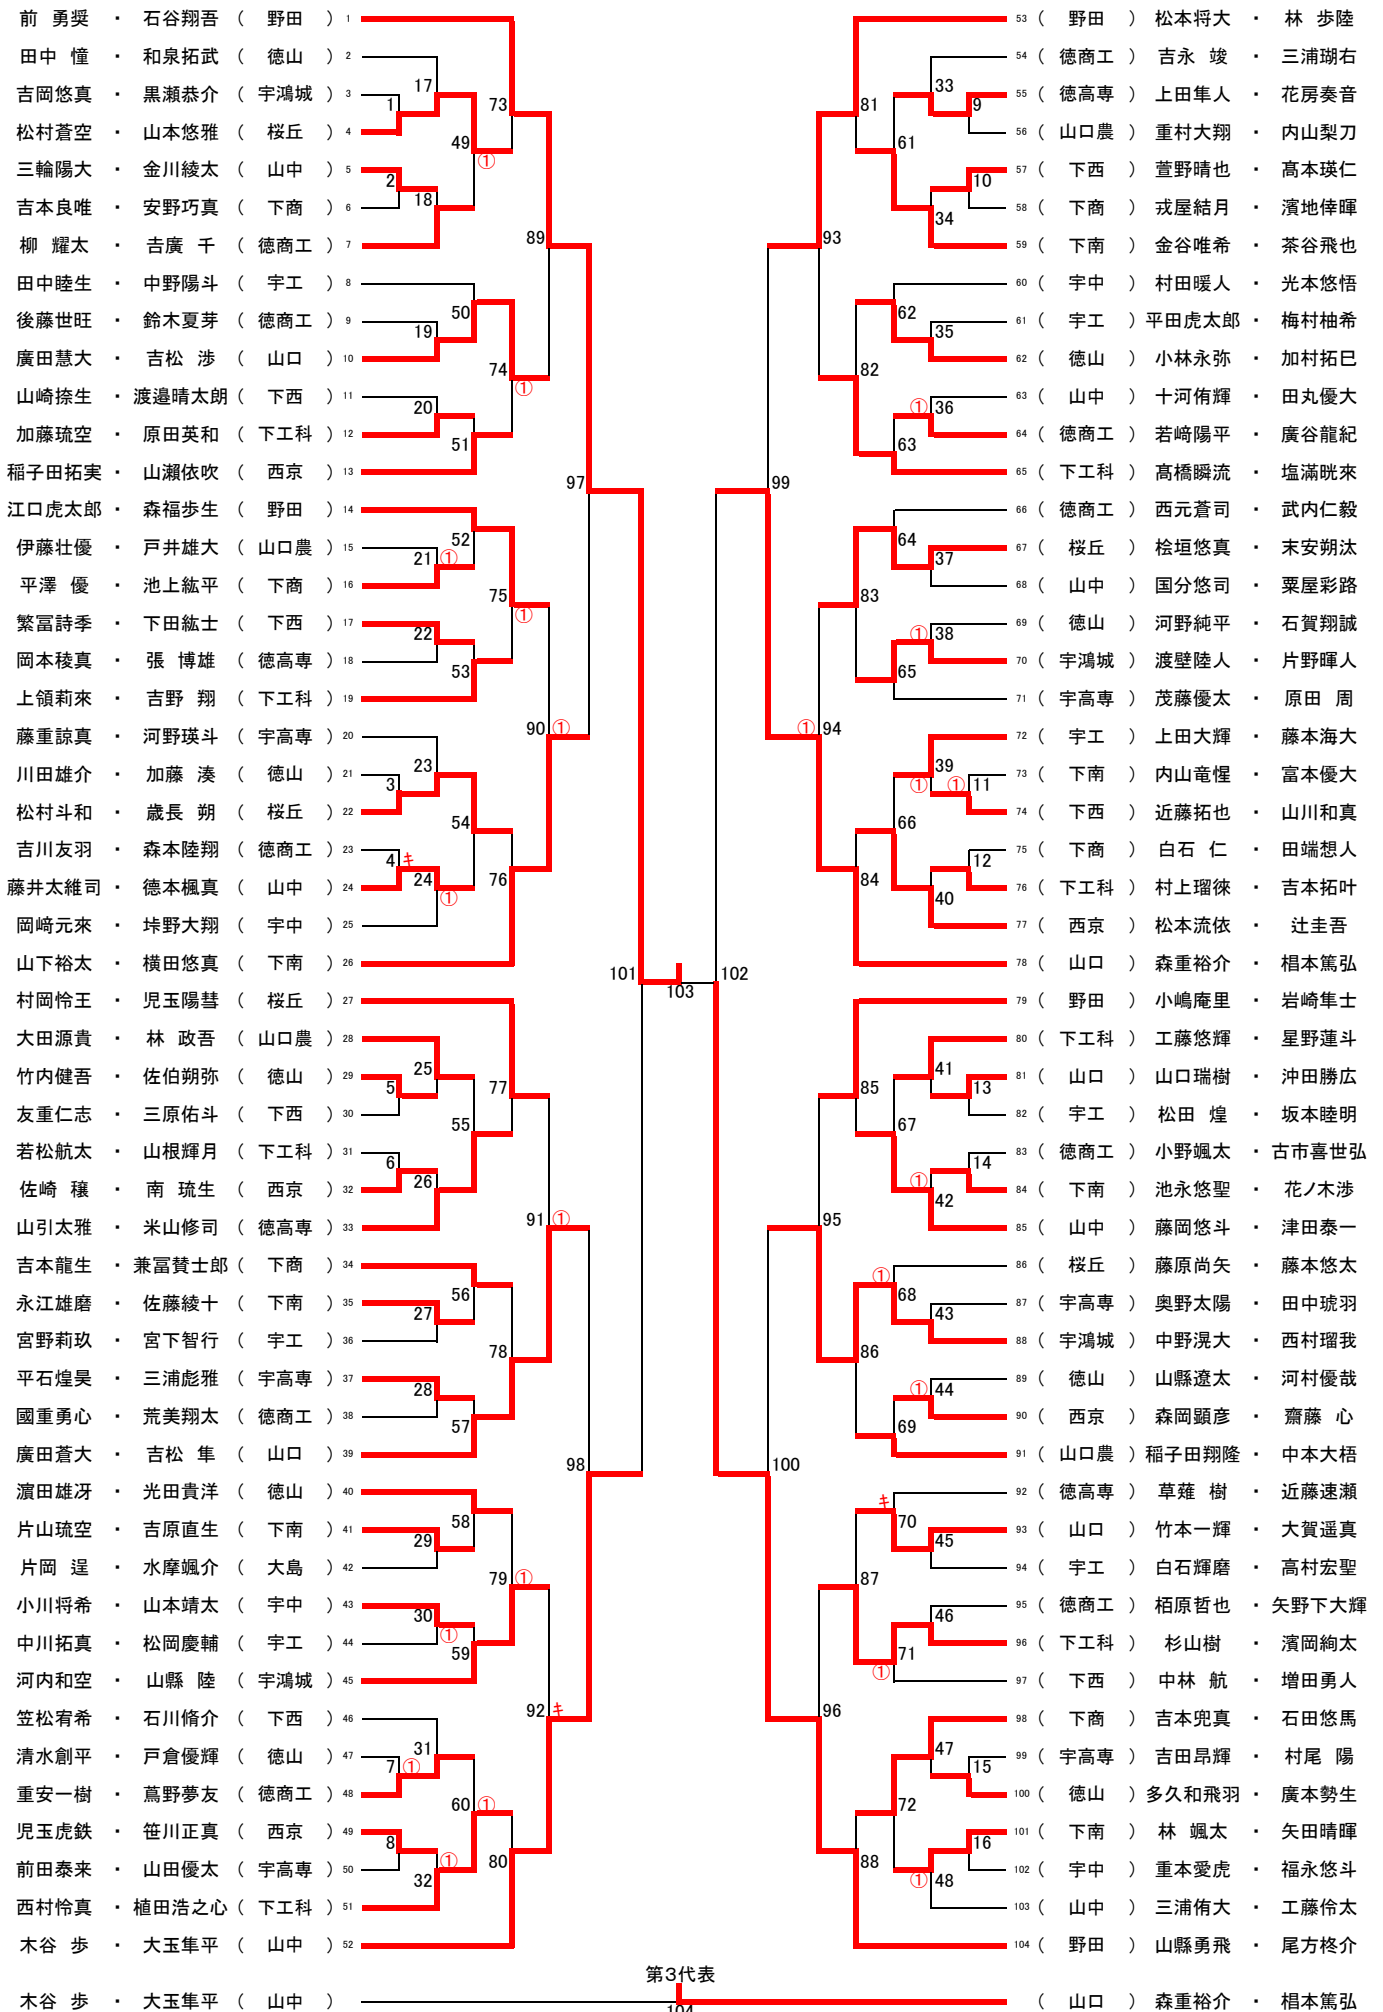

令和8年度 中国高等学校バドミントン選手権大会
山口県予選会 成績一覧

日時 令和8年 4月25日(土)～ 4月27日(月)

会場 SANKYUアリーナひかり(光市総合体育館)

武田記念体育館(男子:25日、26日)

男子

順位	学校対抗戦	
1位	野田学園	高等学校
2位	山口	高等学校
3位	山口県桜ヶ丘	高等学校
3位	宇部鴻城	高等学校

女子

順位	学校対抗戦	
1位	柳井商工・柳井	高等学校
2位	山口県桜ヶ丘	高等学校
3位	徳山	高等学校
3位	西京	高等学校

☆学校対抗1～3位(4校)、個人対抗単1～4位・複1～4位(4複4単)が本年度中国高等学校バドミントン選手権大会に出場します。

男子

順位	個人戦ダブルス		
1 位	前 勇奨 石谷翔吾	③ ③	(野田学園)
2 位	山縣勇飛 尾方柊介	③ ②	(野田学園)
3 位	森重裕介 梶本篤弘	③ ③	(山口)
4 位	木谷 歩 大玉隼平	③ ③	(山口中央)

女子

順位	個人戦ダブルス		
1 位	橋村妃翔 阿波芽衣咲	③ ②	(柳井商工・柳井)
2 位	中沢莉子 花本凜菜	② ③	(柳井商工・柳井)
3 位	鎌田虹花 檜尾雫玖	② ①	(柳井商工・柳井)
4 位	富田琴子 宮崎弥生	① ①	(柳井商工・柳井)

男子

順位	個人戦シングルス		
1位	石谷翔吾	③	(野田学園)
2位	山縣勇飛	③	(野田学園)
3位	森重裕介	③	(山口)
4位	小嶋庵里	③	(野田学園)

女子

順位	個人戦シングルス		
1位	松本紗季	③	(柳井商工・柳井)
2位	沖本愛音	①	(柳井商工・柳井)
3位	鎌田虹花	②	(柳井商工・柳井)
4位	花本凜菜	③	(柳井商工・柳井)

男子 ダブルス (104)

女子 ダブルス (99)

女子 シングルス (177)
BCブロック (88)