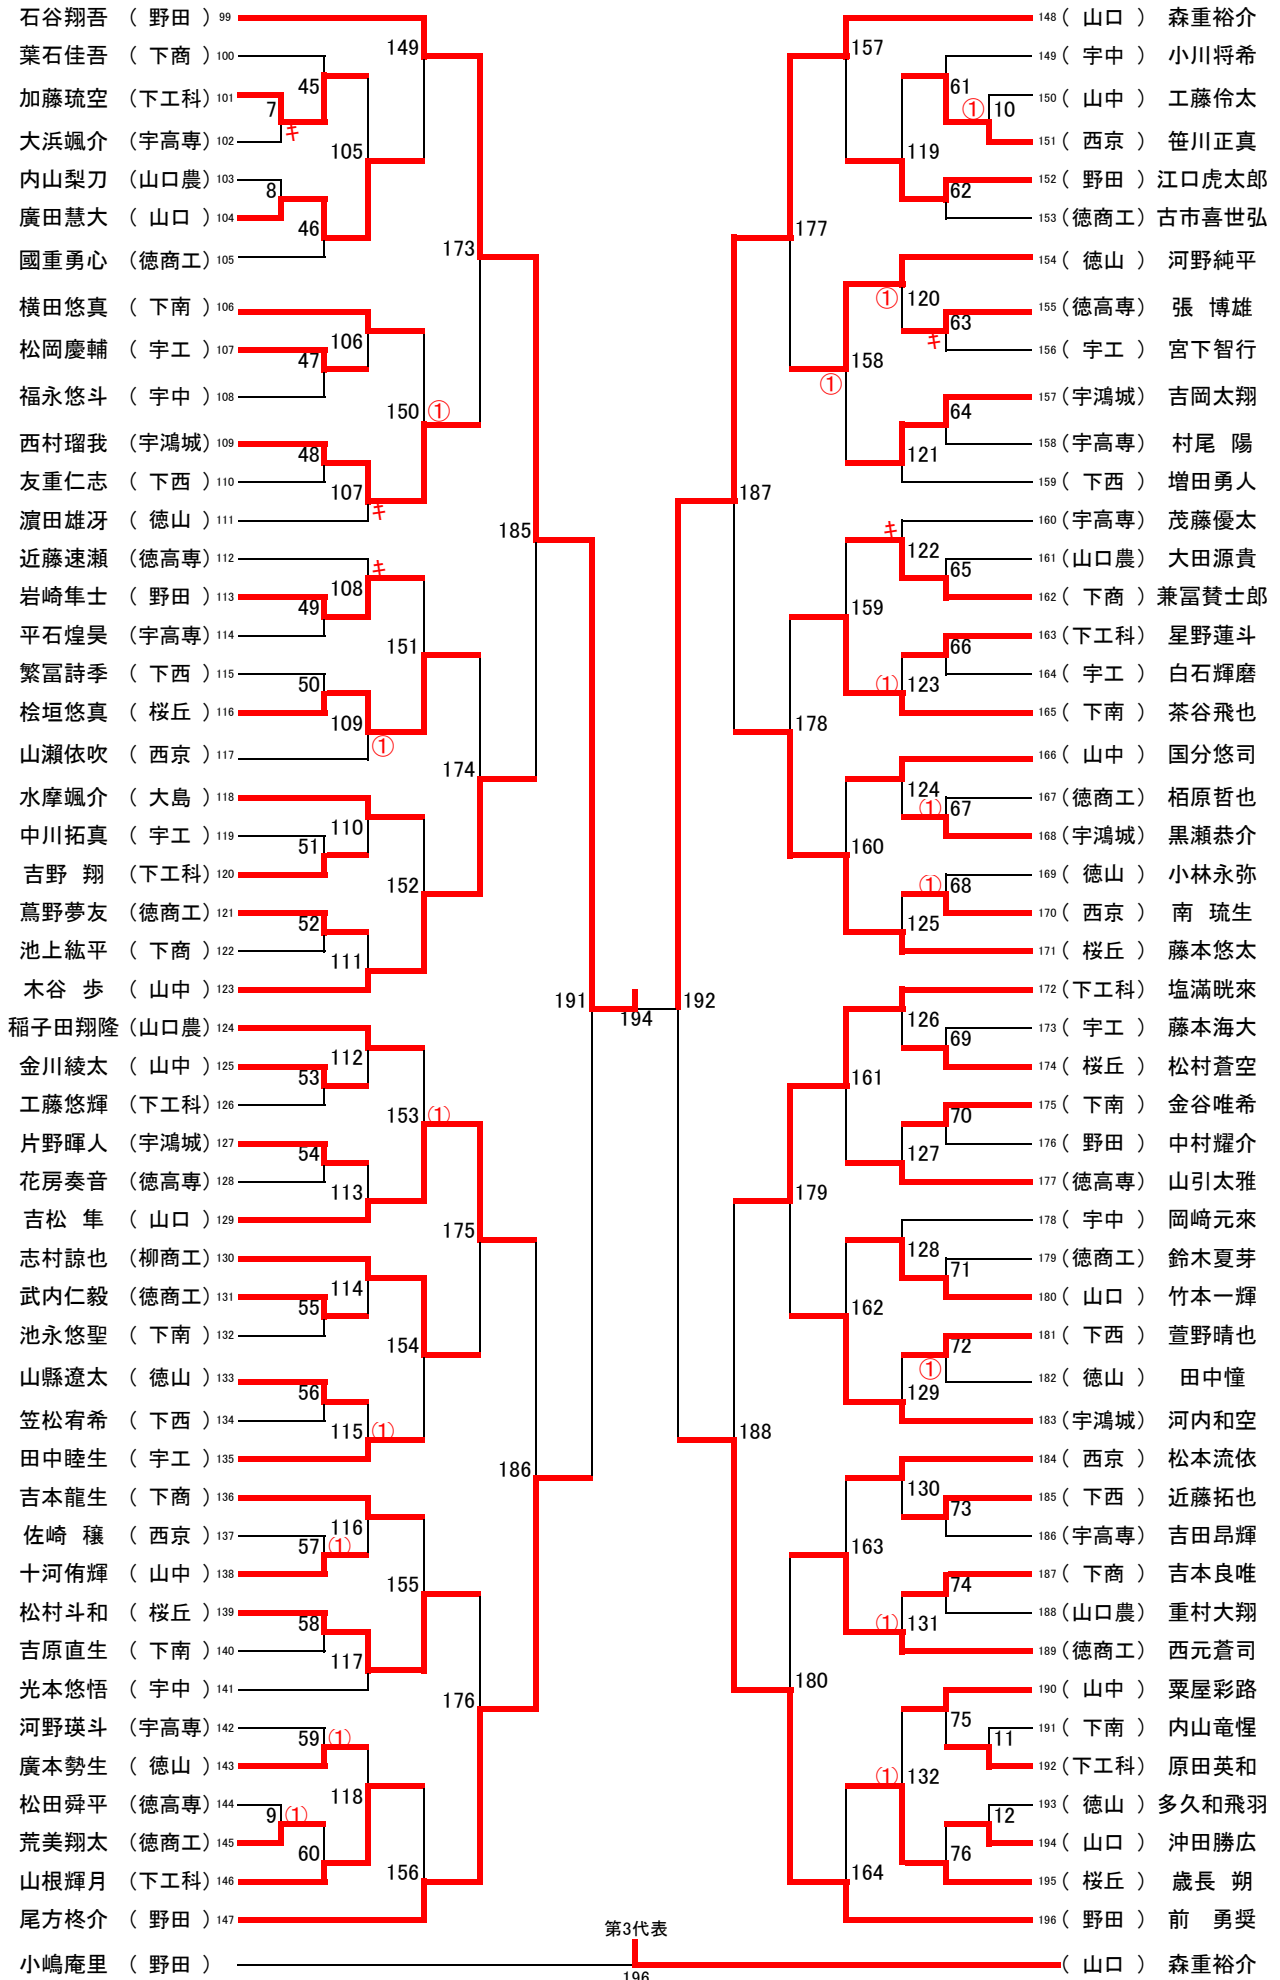

男子 シングルス (196)
BCブロック (98)