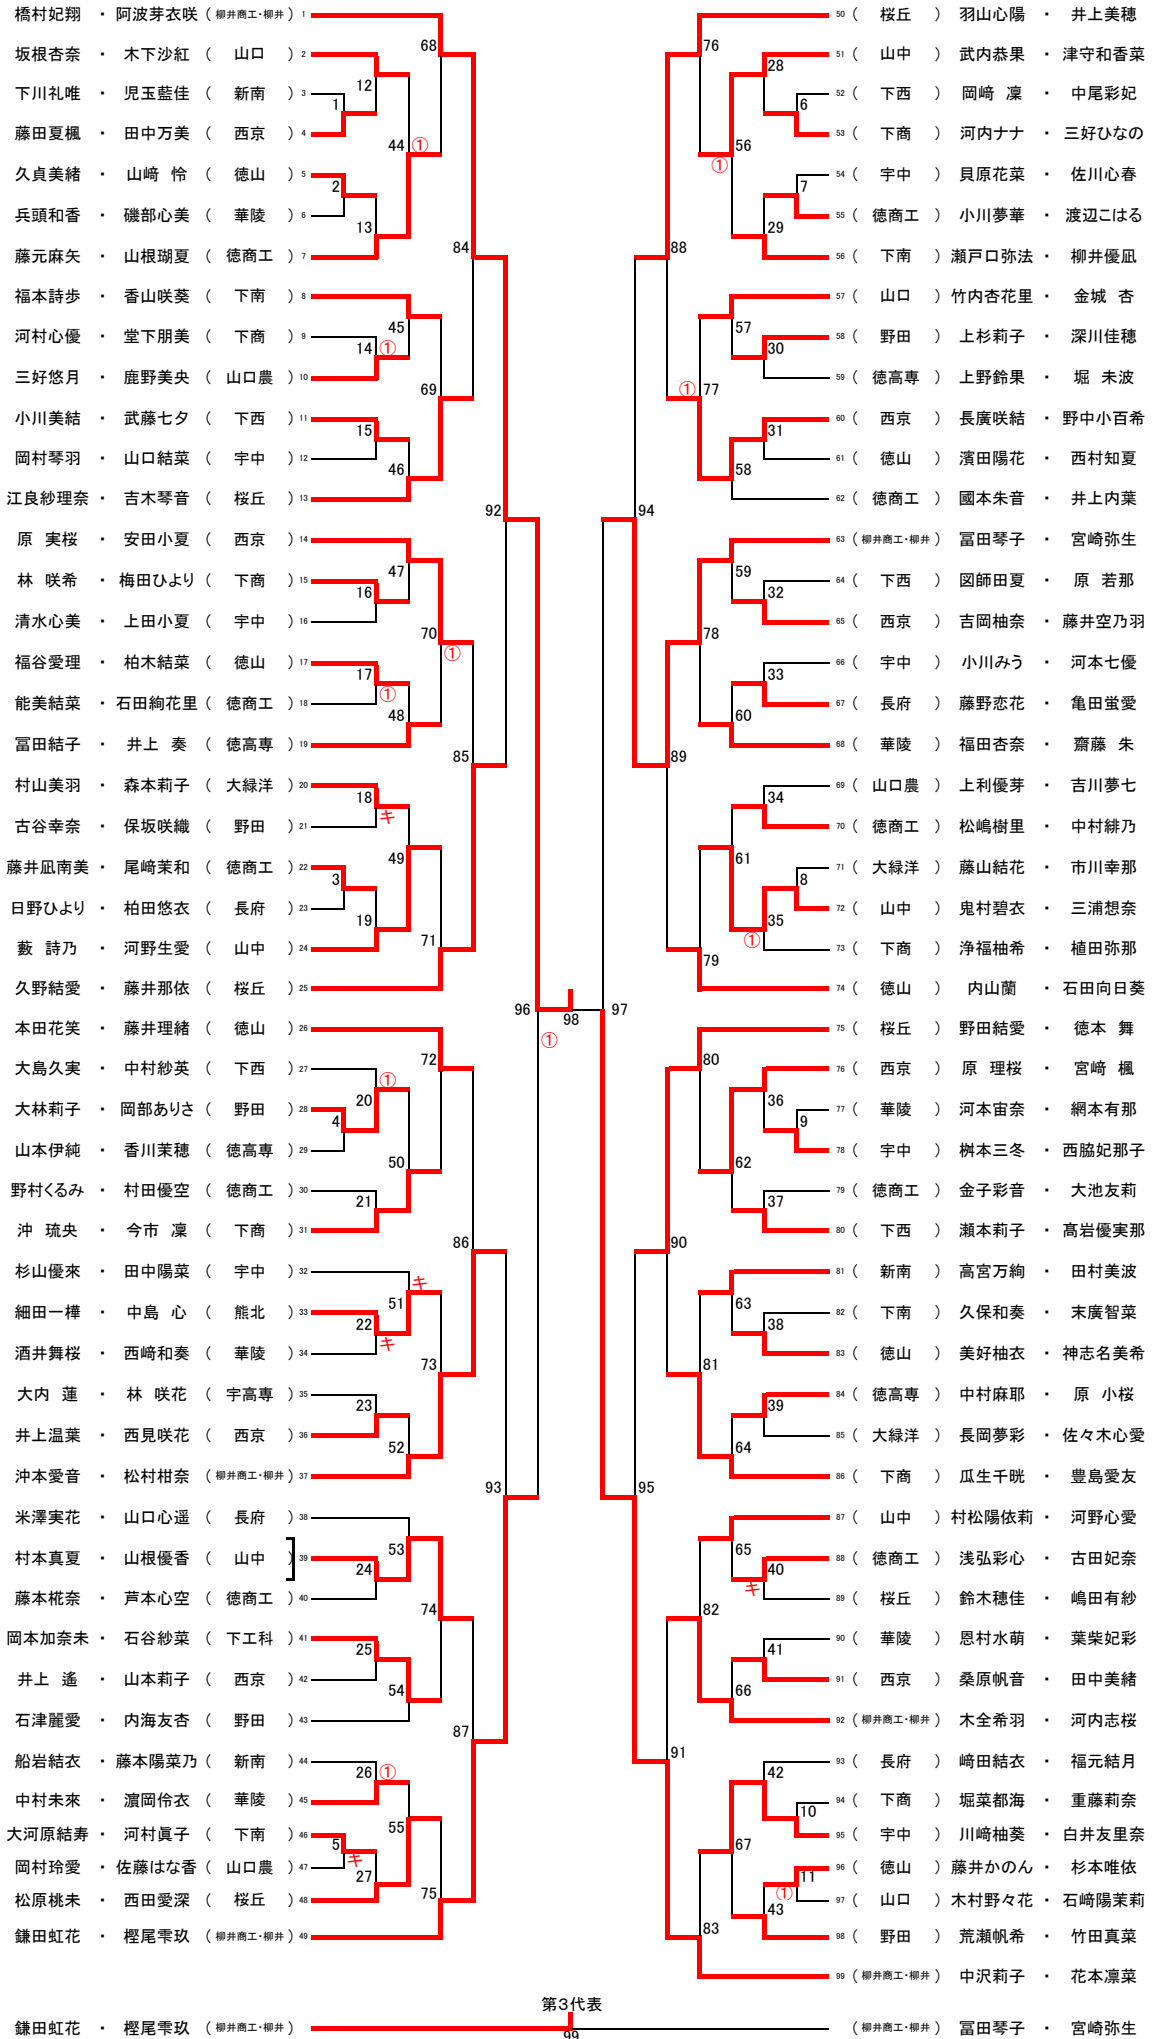

令和8年度 中国高等学校バドミントン選手権大会
山口県予選会 成績一覧

日時 令和8年 4月25日(土)～ 4月27日(月)

会場 SANKYUアリーナひかり(光市総合体育館)

武田記念体育館(男子:25日、26日)

男子

順位	学校対抗戦	
1位	野田学園	高等学校
2位	山口	高等学校
3位	山口県桜ヶ丘	高等学校
3位	宇部鴻城	高等学校

女子

順位	学校対抗戦	
1位	柳井商工・柳井	高等学校
2位	山口県桜ヶ丘	高等学校
3位	徳山	高等学校
3位	西京	高等学校

☆学校対抗1～3位(4校)、個人対抗単1～4位・複1～4位(4複4単)が本年度中国高等学校バドミントン選手権大会に出場します。

男子

順位	個人戦ダブルス		
1 位	前 勇奨 石谷翔吾	③ ③	(野田学園)
2 位	山縣勇飛 尾方柊介	③ ②	(野田学園)
3 位	森重裕介 梶本篤弘	③ ③	(山口)
4 位	木谷 歩 大玉隼平	③ ③	(山口中央)

女子

順位	個人戦ダブルス		
1 位	橋村妃翔 阿波芽衣咲	③ ②	(柳井商工・柳井)
2 位	中沢莉子 花本凜菜	② ③	(柳井商工・柳井)
3 位	鎌田虹花 檜尾雫玖	② ①	(柳井商工・柳井)
4 位	富田琴子 宮崎弥生	① ①	(柳井商工・柳井)

男子

順位	個人戦シングルス		
1位	石谷翔吾	③	(野田学園)
2位	山縣勇飛	③	(野田学園)
3位	森重裕介	③	(山口)
4位	小嶋庵里	③	(野田学園)

女子

順位	個人戦シングルス		
1位	松本紗季	③	(柳井商工・柳井)
2位	沖本愛音	①	(柳井商工・柳井)
3位	鎌田虹花	②	(柳井商工・柳井)
4位	花本凜菜	③	(柳井商工・柳井)

男子 ダブルス (104)

女子 ダブルス (99)

女子 シングルス (177)
BCブロック (88)