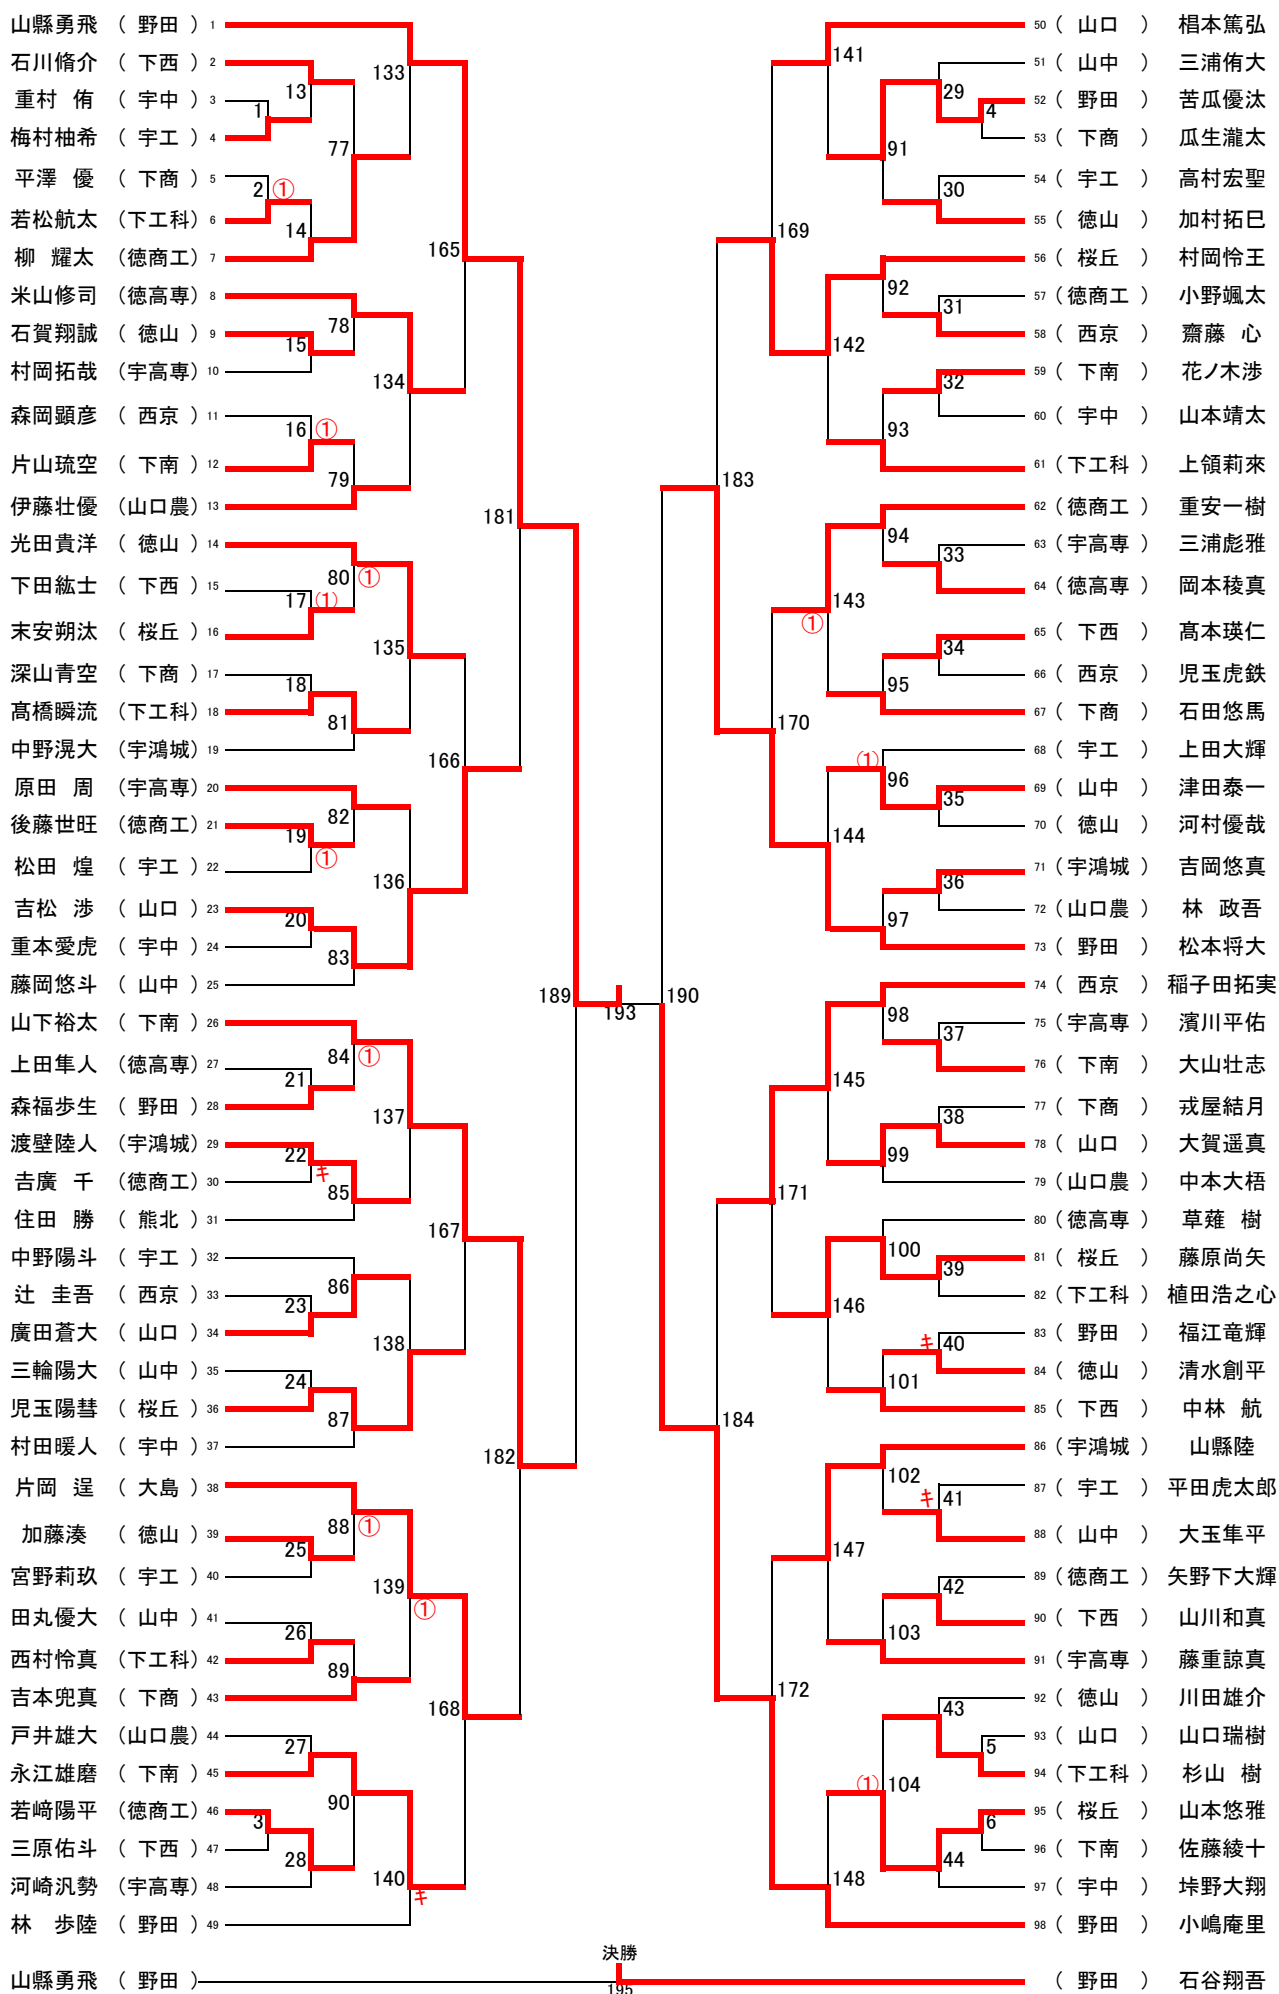

男子 シングルス (196)
ADブロック (98)