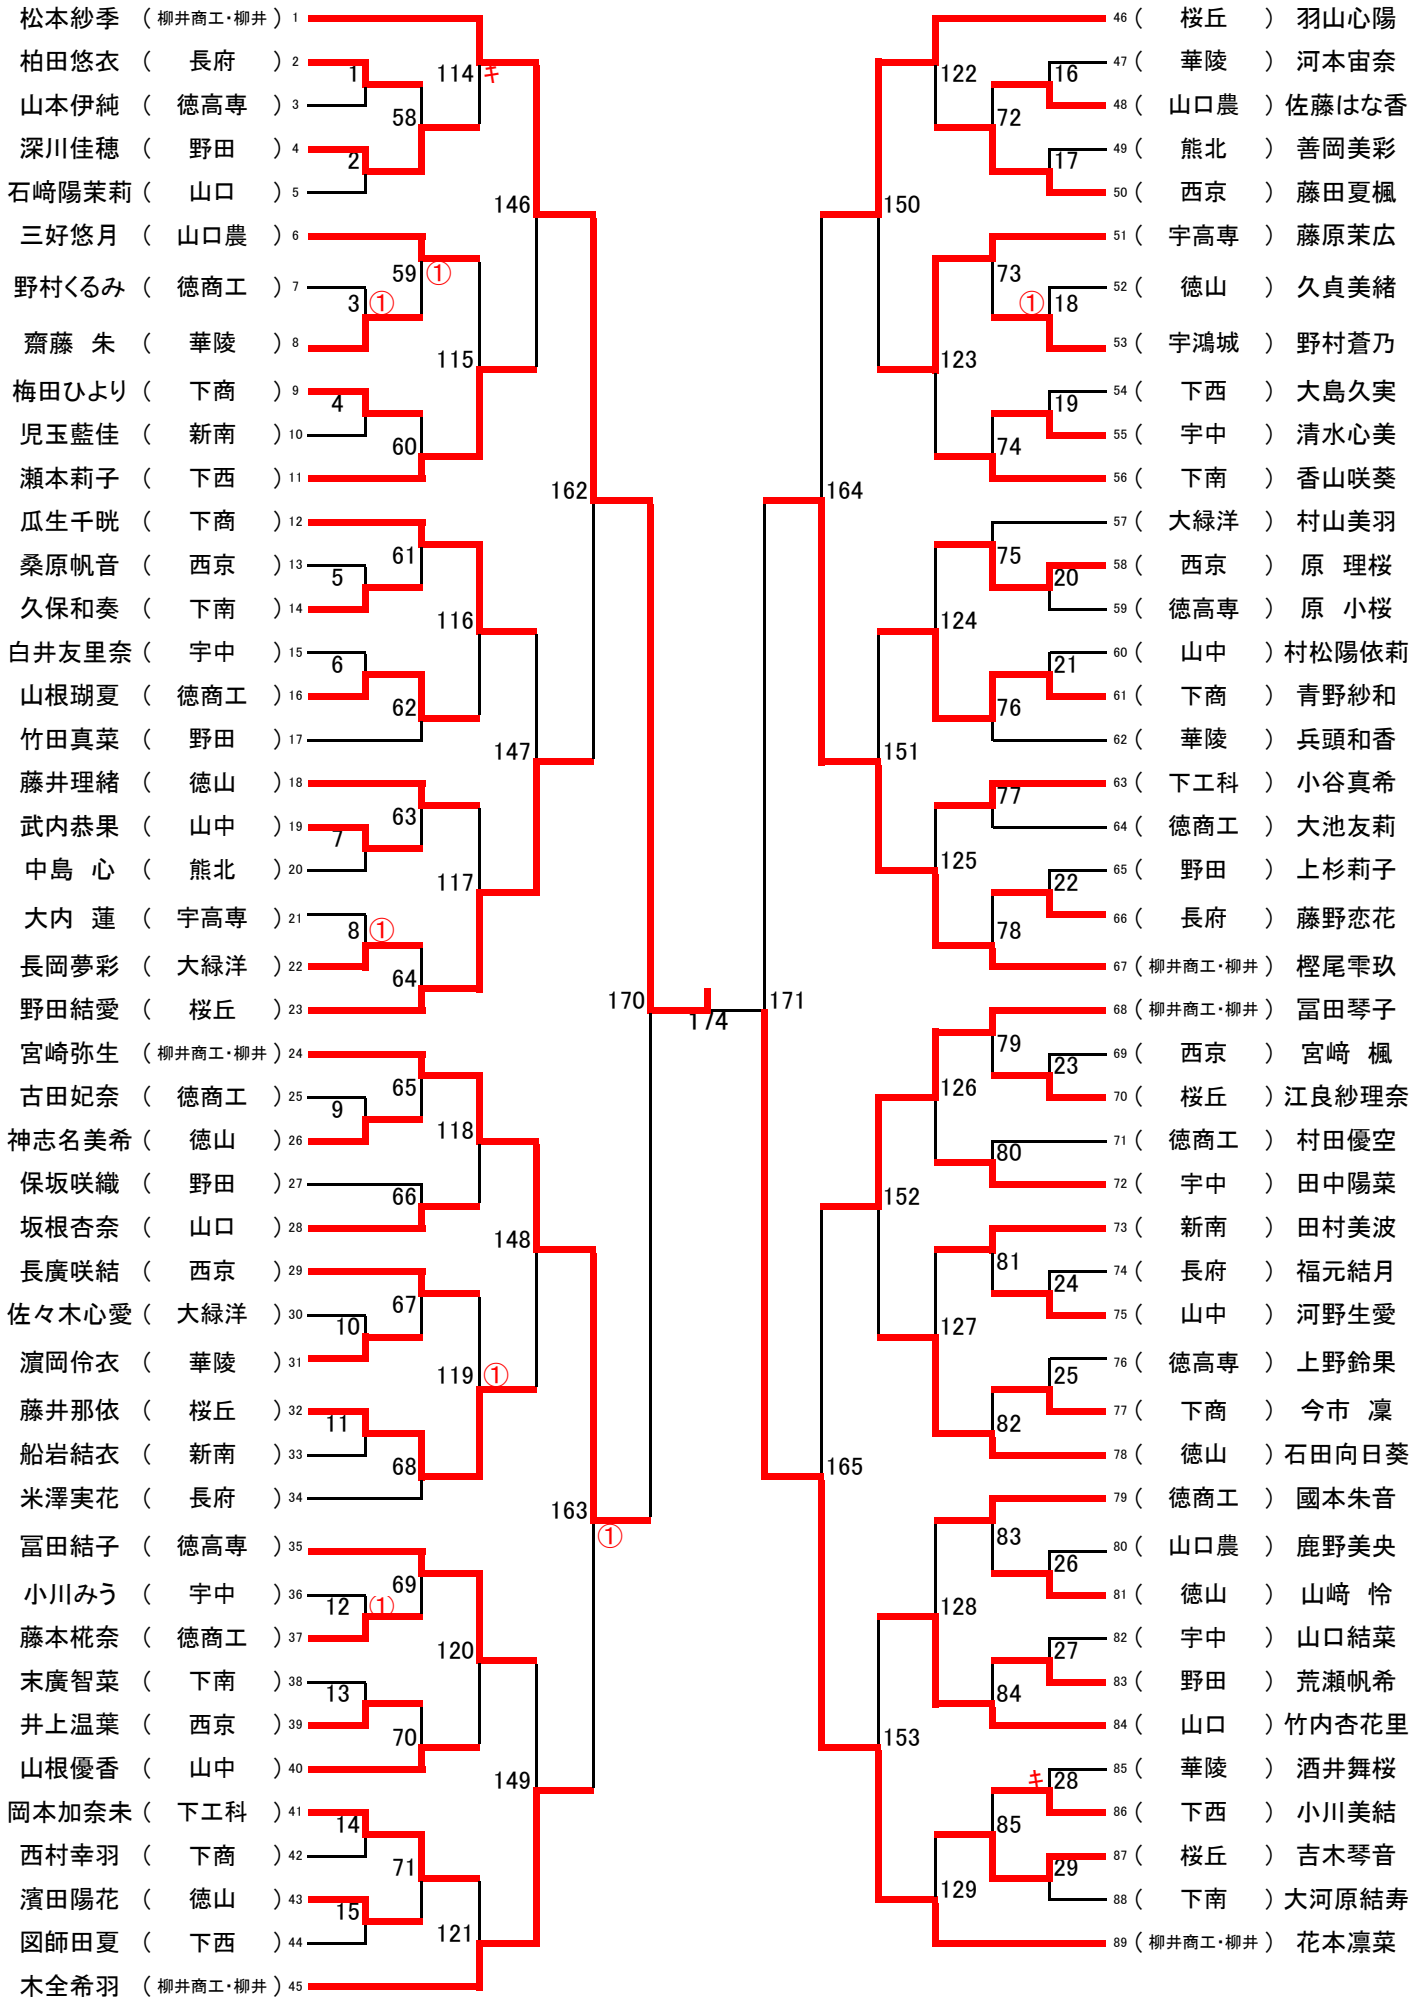

女子 シングルス (177)
ADブロック (89)

決勝

176

(1)

松本紗季 (柳井商工・柳井)

(柳井商工・柳井) 沖本愛音