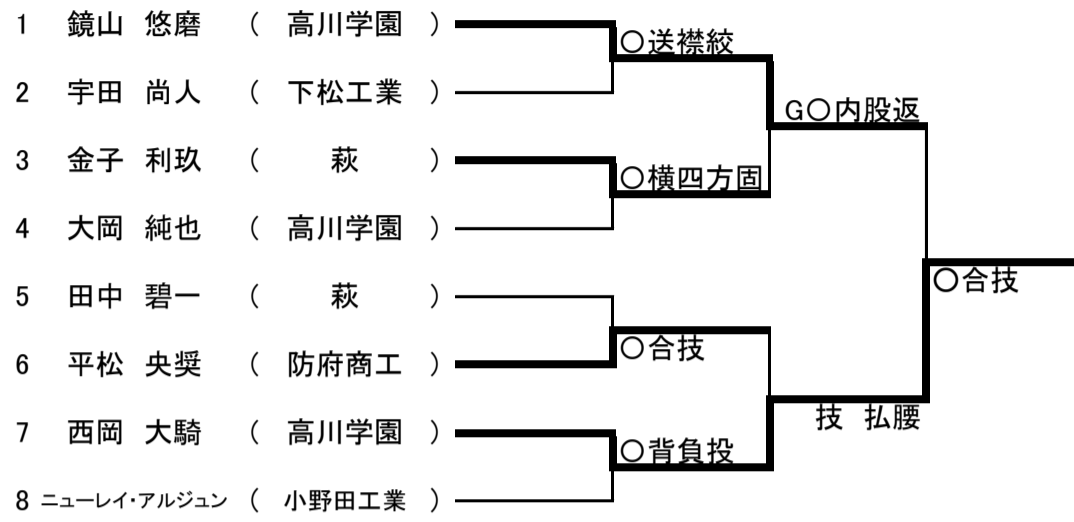

第47回 全国高等学校柔道選手権大会山口県大会

男子団体試合

女子団体試合

男子個人試合

60 kg級

66 kg級

73 kg級

81 kg級