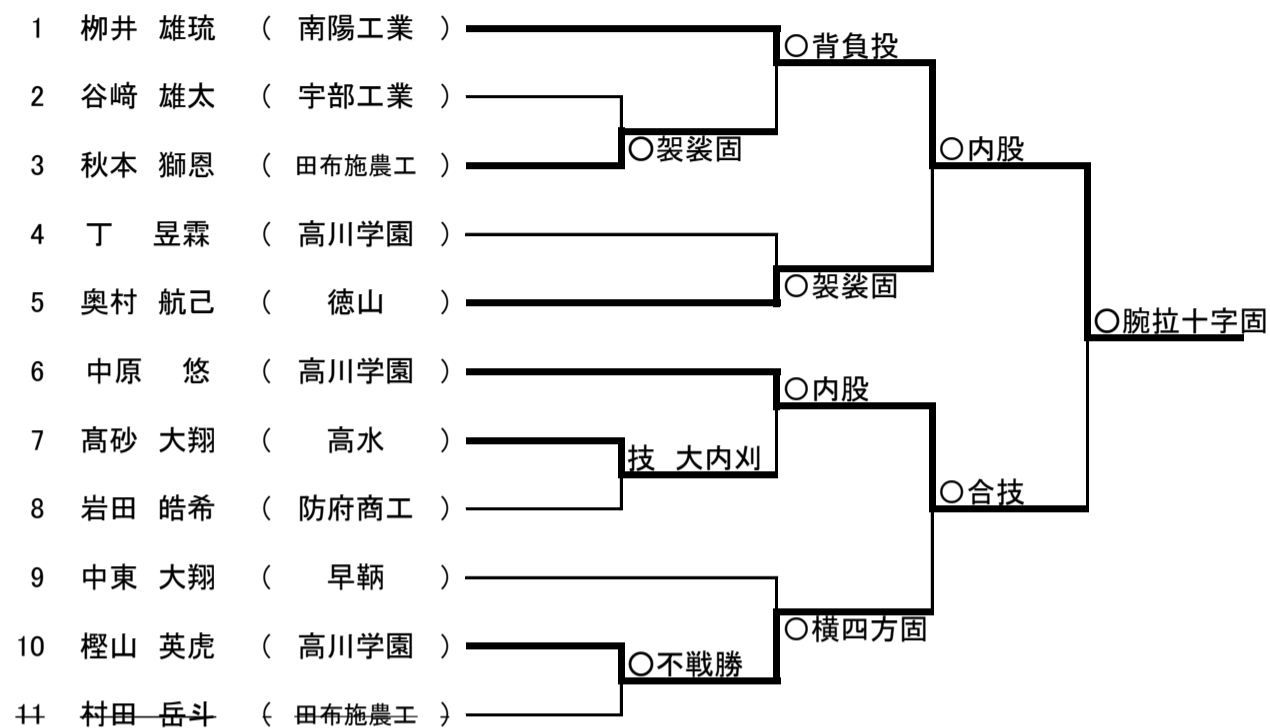

第47回 全国高等学校柔道選手権大会山口県大会

男子団体試合

女子団体試合

男子個人試合

60 kg級

66 kg級

73 kg級

81 kg級