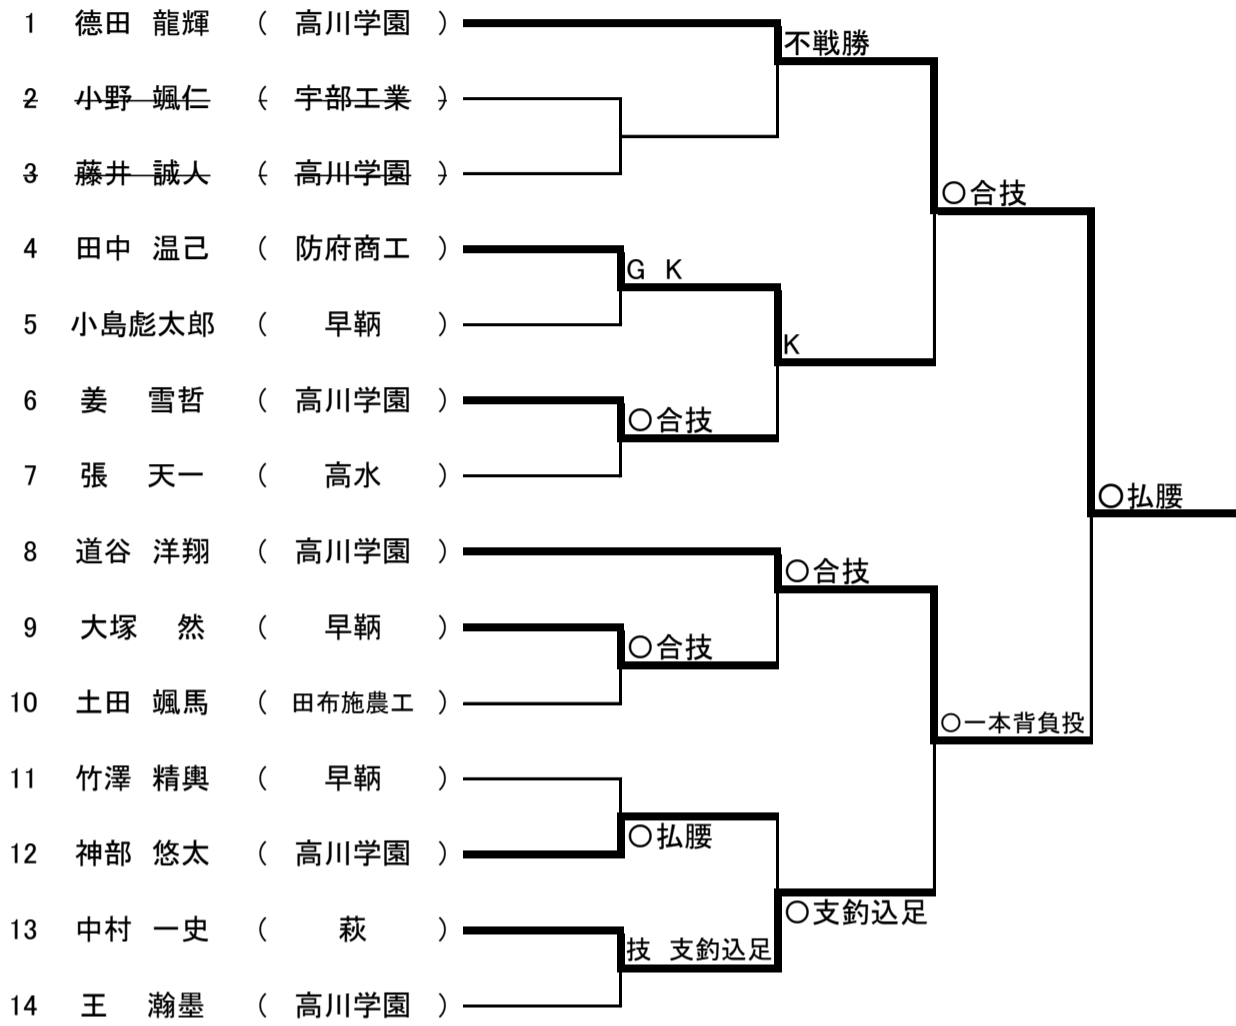

無差別級

女子個人試合

48 kg級

1	村上 舞奈 (高川学園)				
2	田中 心櫻 (防府商工)		○合技		
3	川口唯依奈 (高川学園)			○合技	
4	三宅 南津美 (西京)			不戦勝	
5	河島 柚姫 (立修館)				

52 kg級

	藤本 和	大浴 希愛	大石 吏摩	勝・負	順位	
1	藤本 和 (西京)		技 大外刈	技 払腰	2・0	1
2	大浴 希愛 (高川学園)	△		△	0・2	3
3	大石 吏摩 (高水)	△	○ 崩袈裟固		1・1	2

57 kg級

1	大堀 天空 (早鞆)		
2	鈴尾 美羽 (高川学園)		○横四方固

63 kg級

	平瀬 優姫	山本 莉愛	岡村 美憂	舛本 葵彩	勝・負	順位	
1	平瀬 優姫 (西京)		○ 払腰		G K	2・0	1
2	山本 莉愛 (田布施農工)	△			△	0・2	3
3	岡村 美憂 (高川学園)						
4	舛本 葵彩 (高川学園)	△	○ 縦四方固			1・1	2

無差別級

	檀上 美羽	志岐 陽向	菅本 彩乃	山内 萌生	勝・負	順位	
1	檀上 美羽 (西京)		○ 合技	△	G技 内股	2・1	2
2	志岐 陽向 (萩)	△		△	△	0・3	4
3	菅本 彩乃 (高川学園)	○ 横四方固	○ 合技		○ 横四方固	3・0	1
4	山内 萌生 (高川学園)	△	○ 横四方固	△		1・2	3