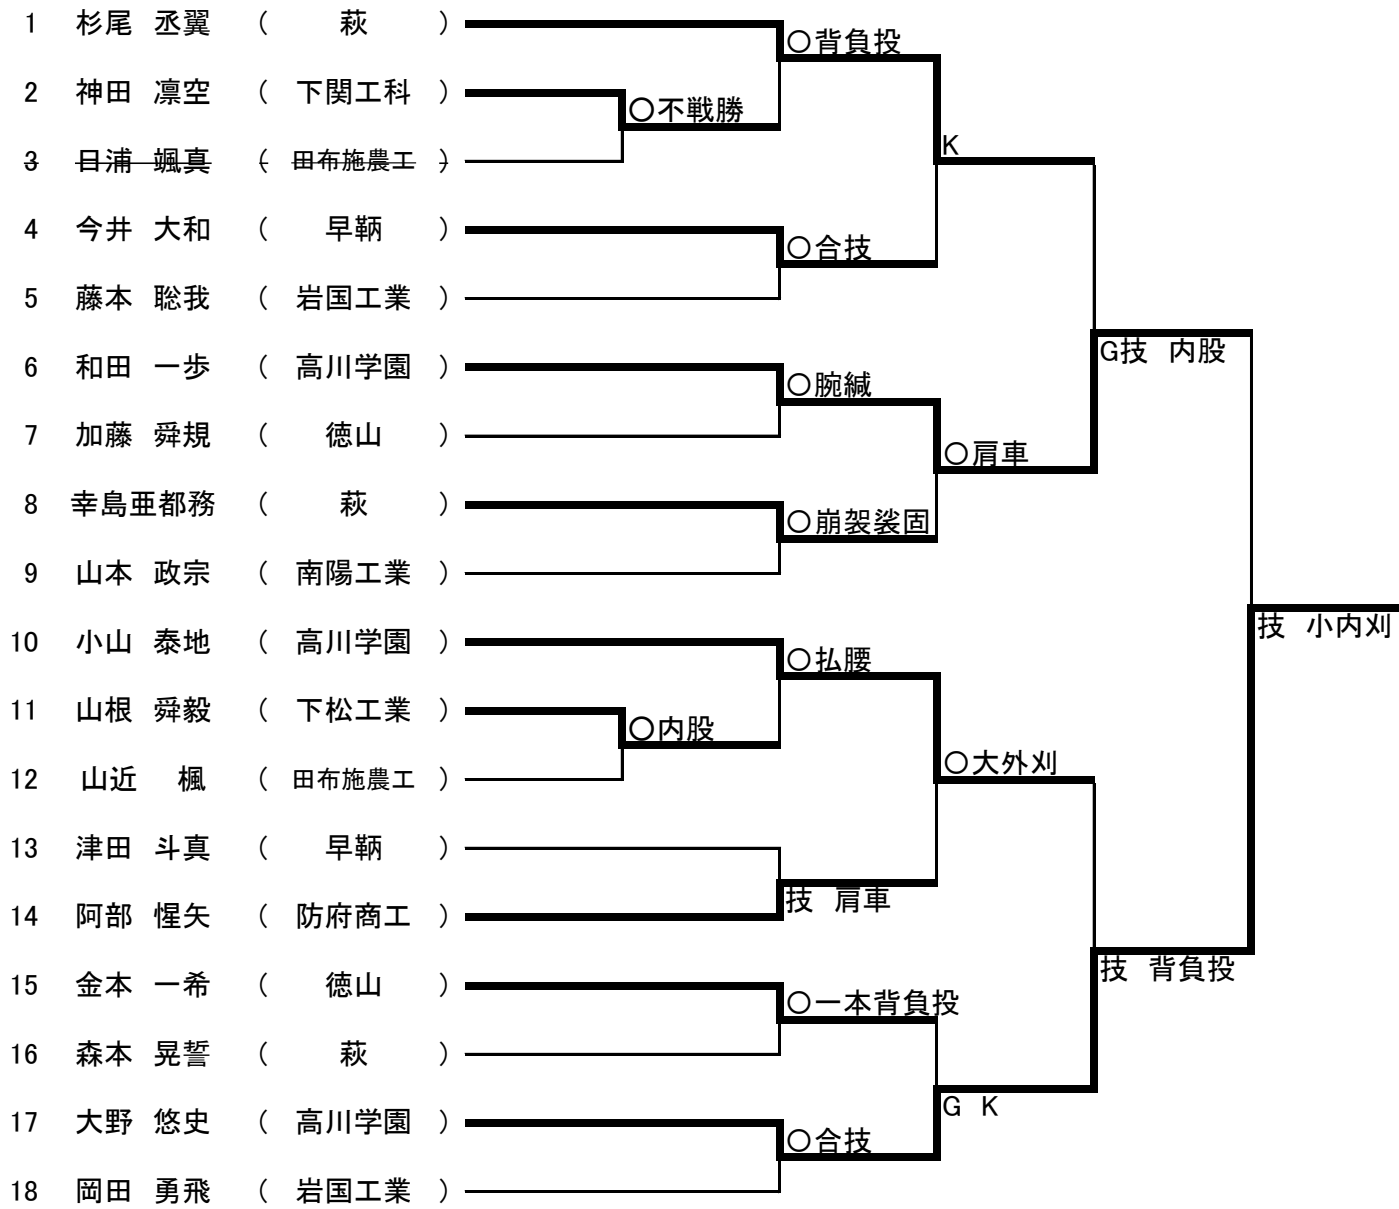

第47回 全国高等学校柔道選手権大会山口県大会

男子団体試合

女子団体試合

男子個人試合

60 kg級

66 kg級

73 kg級

81 kg級