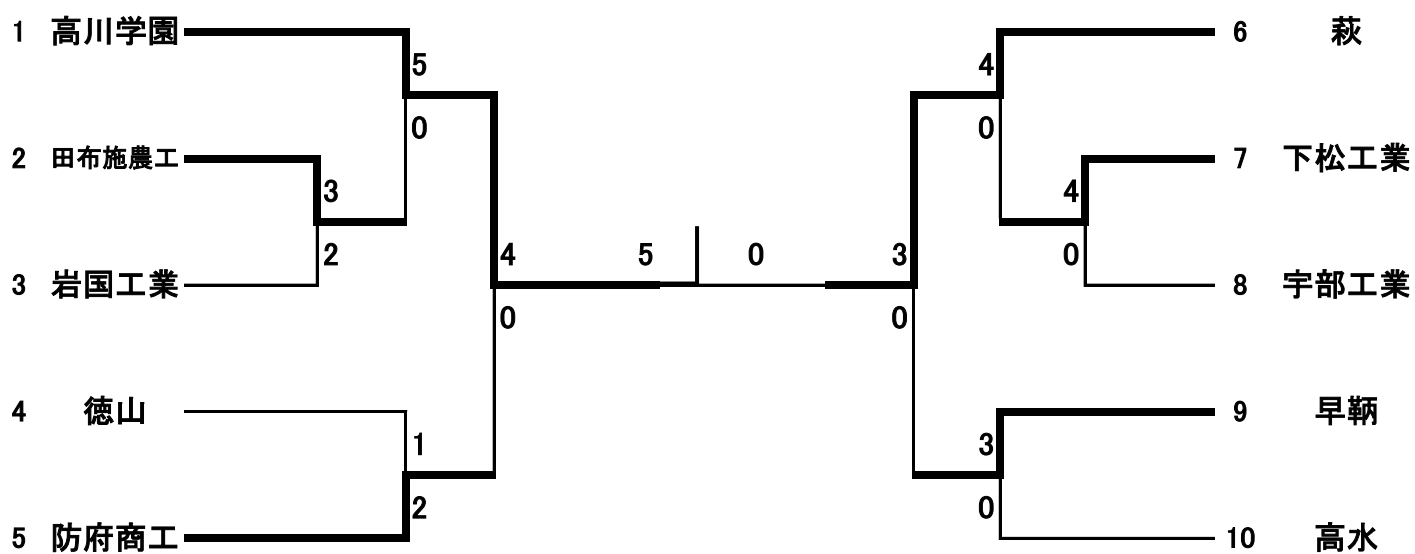

第47回 全国高等学校柔道選手権大会山口県大会

男子団体試合