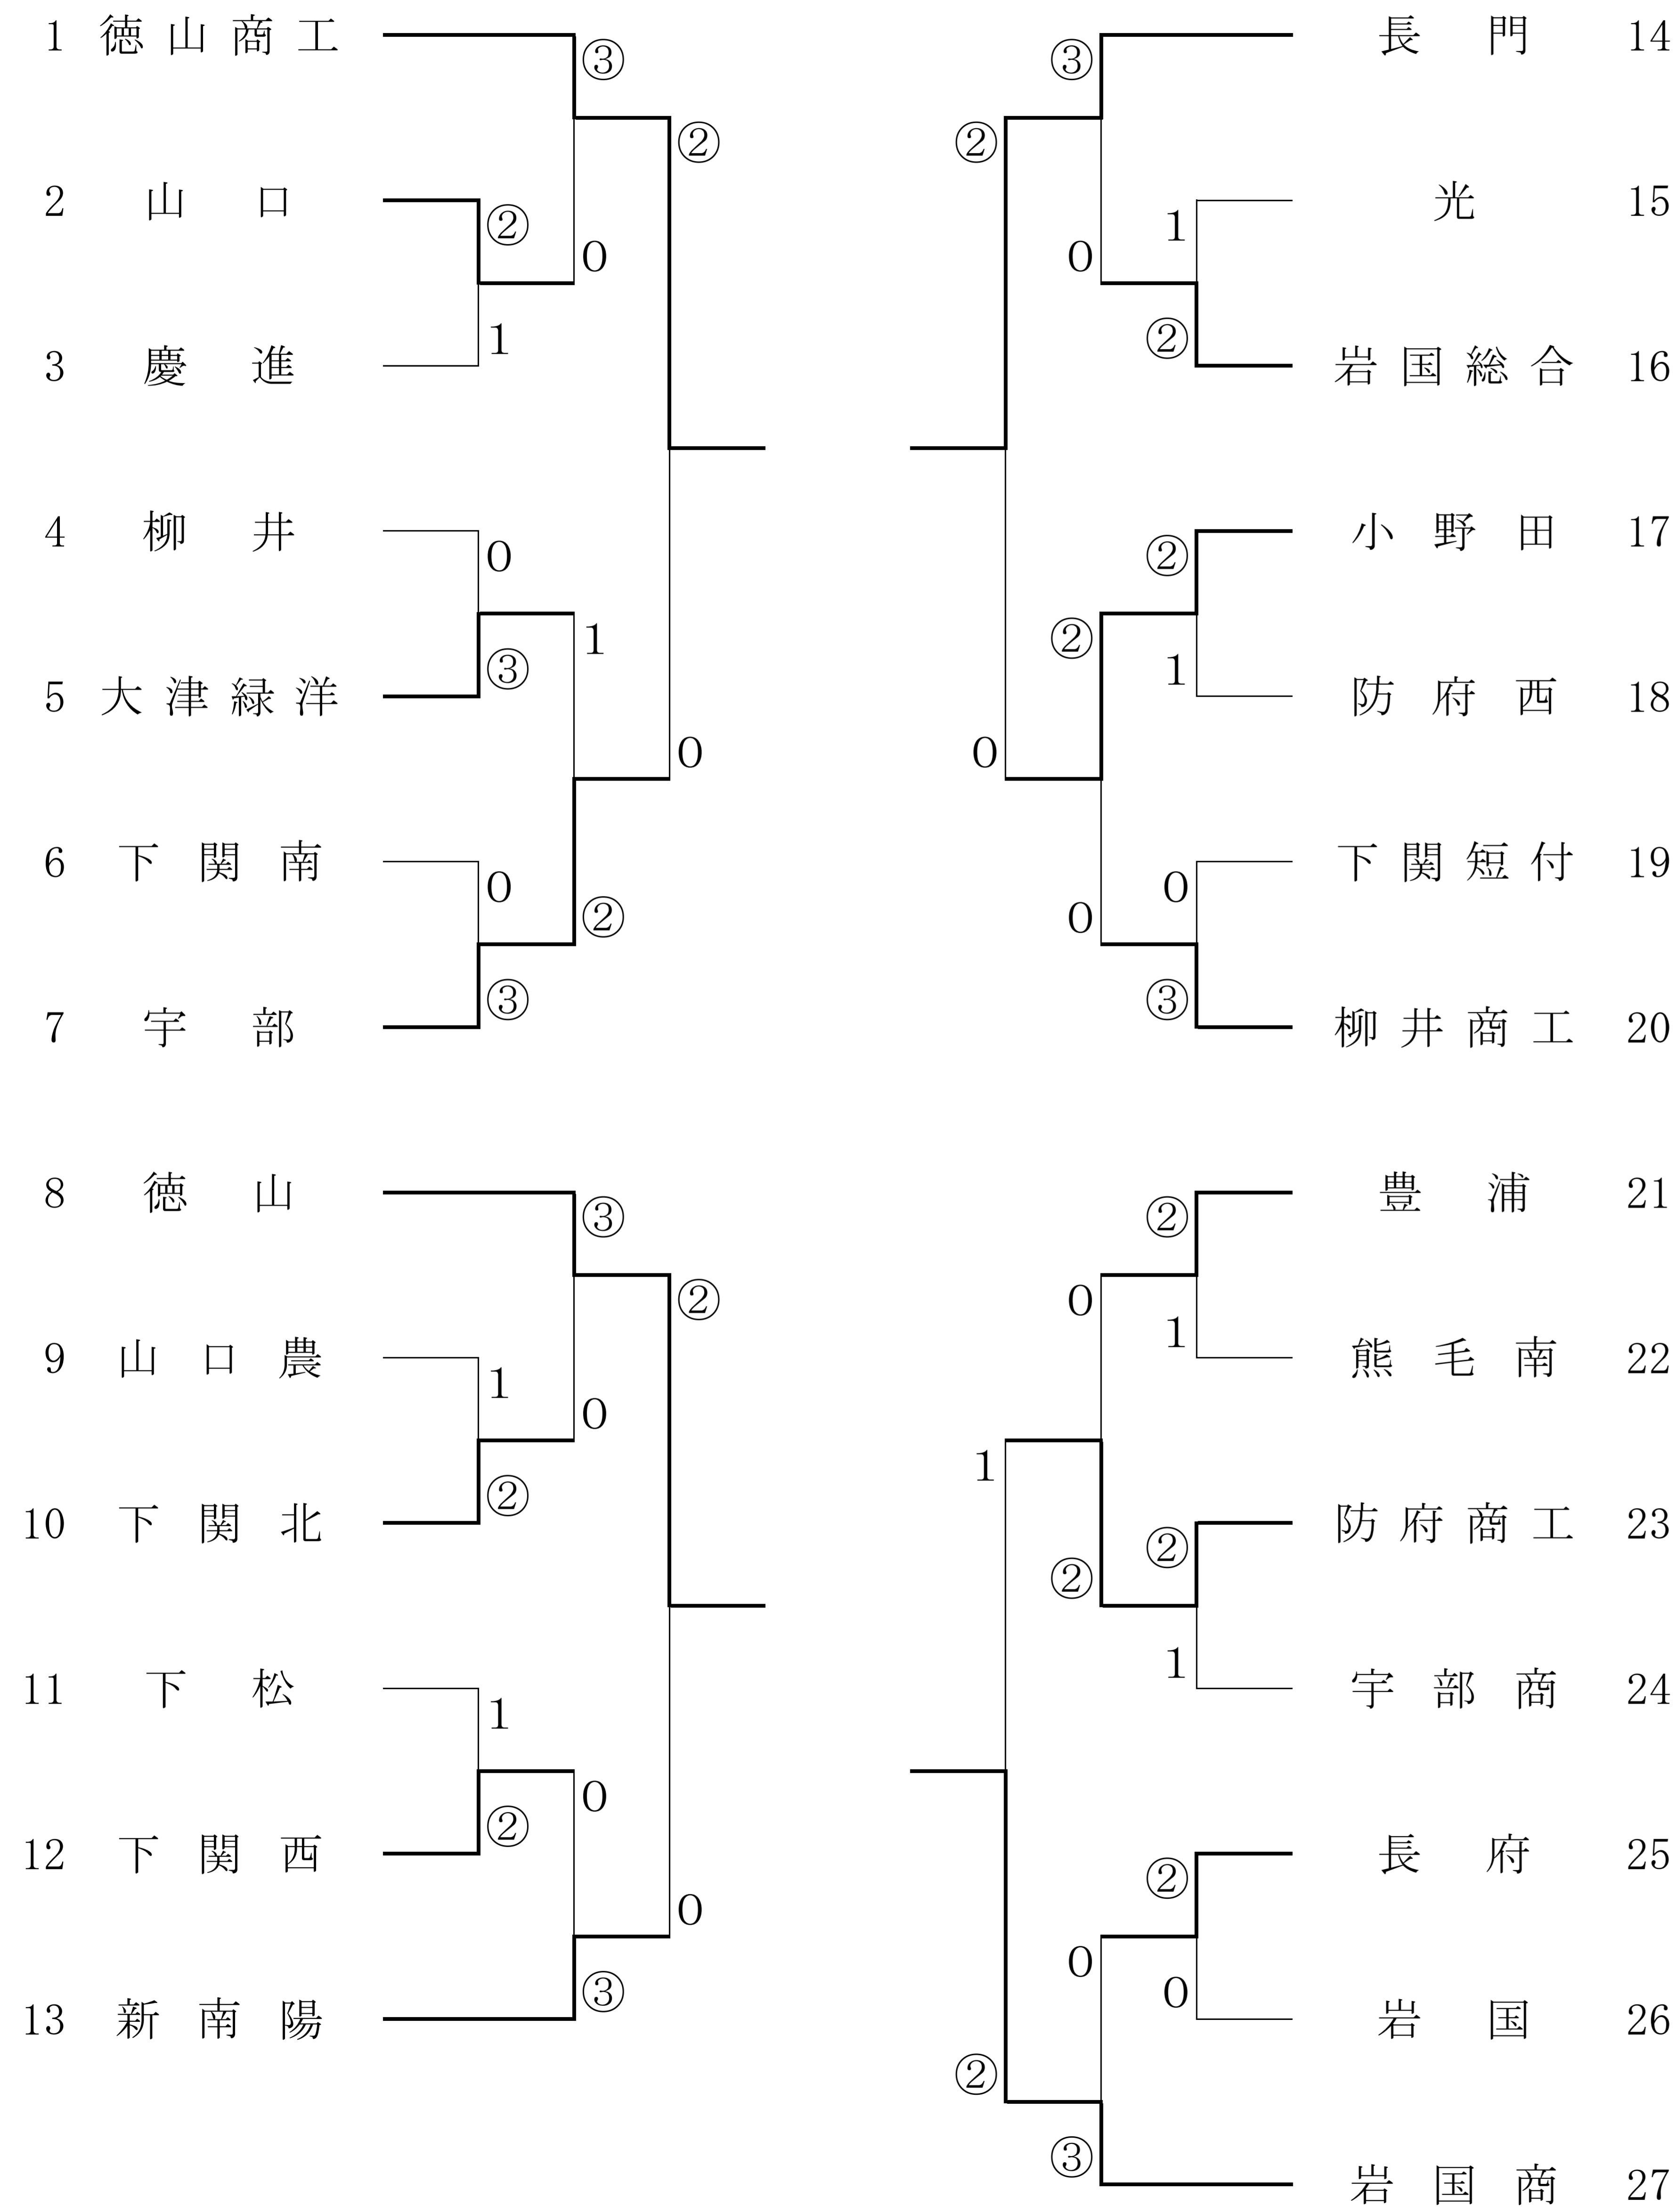

前年度優勝校：小野田

【女子】

【決勝リーグ】1～4位決定戦

	1	2	3	4	勝	負	差	順
1 長門		0	1	1	0	3		4
2 徳山商工	③		1	③	2	1		2
3 岩国商	②	②		③	3	0		1
4 徳山	②	0	0		1	2		3

試合順：1-2・3-4、1-3・2-4、2-3・1-4

【順位決定リーグ】5～8位決定戦

	5	6	7	8	勝	負	差	順
5 宇部		②	1	1	1	2		7
6 防府商工	1		1	1	0	3		8
7 新南陽	②	②		1	2	1		6
8 小野田	②	②	②		3	0		5

試合順：5-6・7-8、5-7・6-8、6-7・5-8