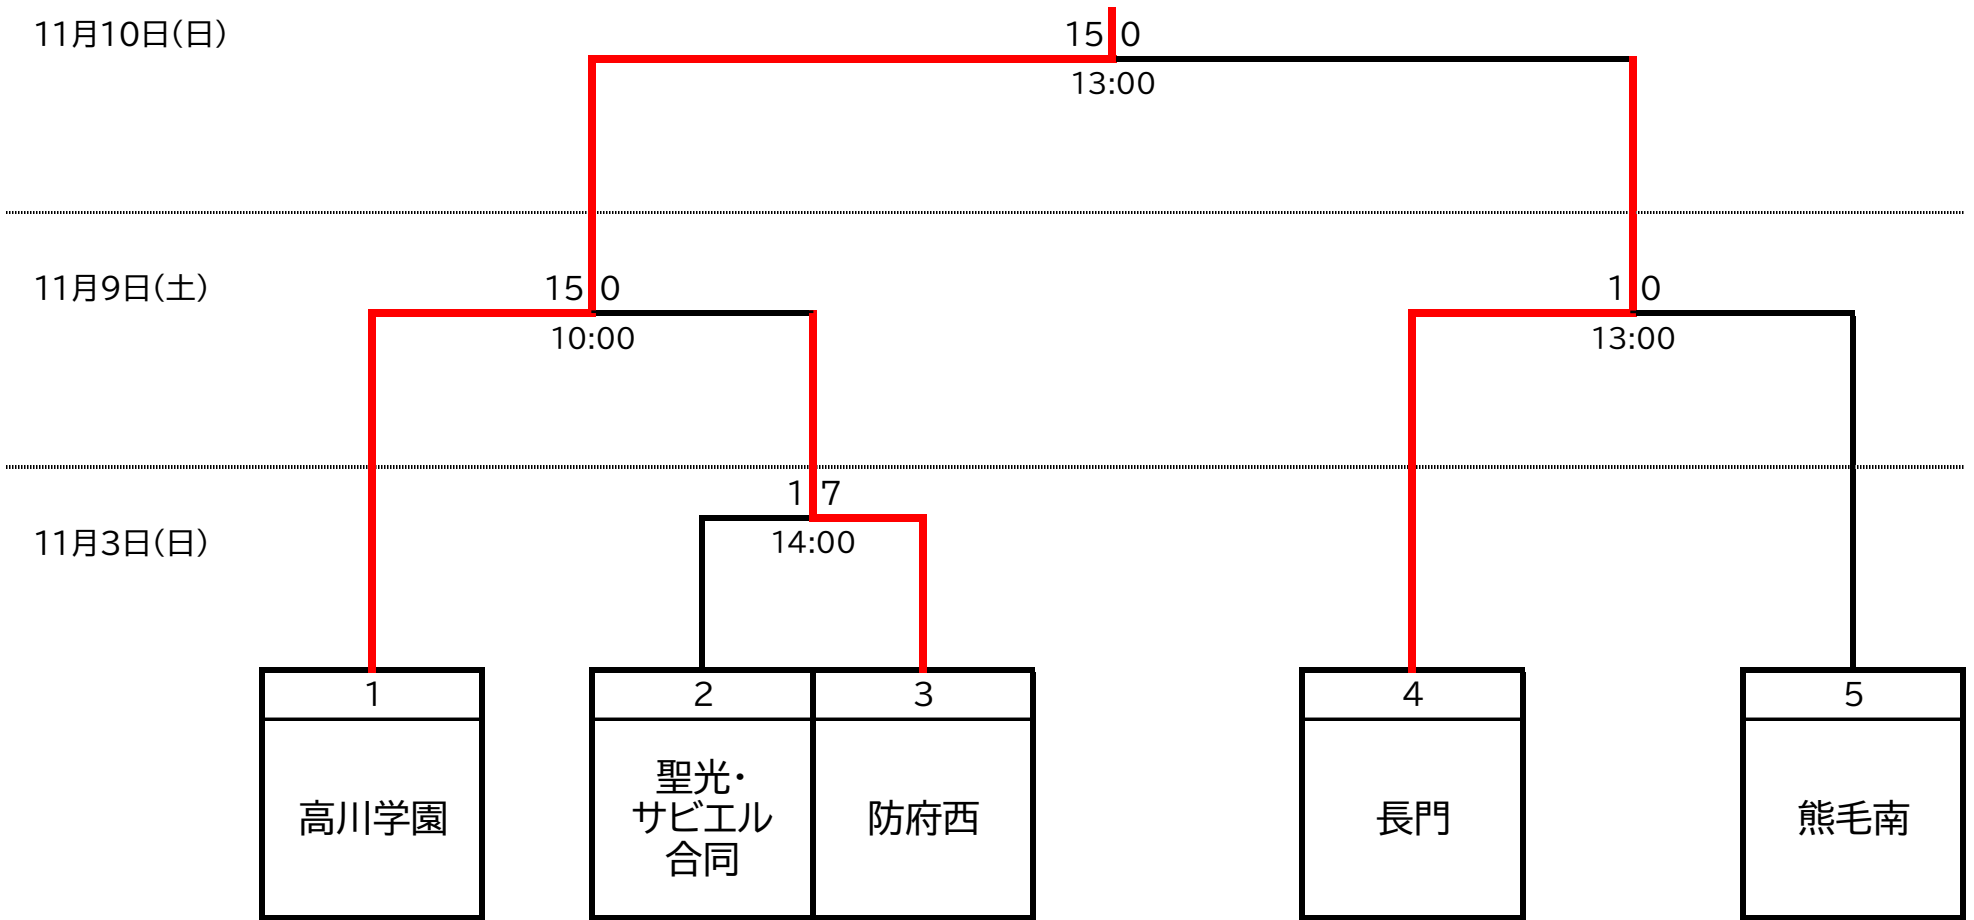

第33回全日本高等学校女子サッカー選手権大会山口県大会 組み合わせ

日程: 2024年11月3日(日)、11月9日(土)、11月10日(日)

会場: 11/3 やまぐちサッカー交流広場、11/9,10 きらら記念博公園サッカーラグビー場

※バンチは組合せの左がグラウンドに向かって左、右がグラウンドに向かって右