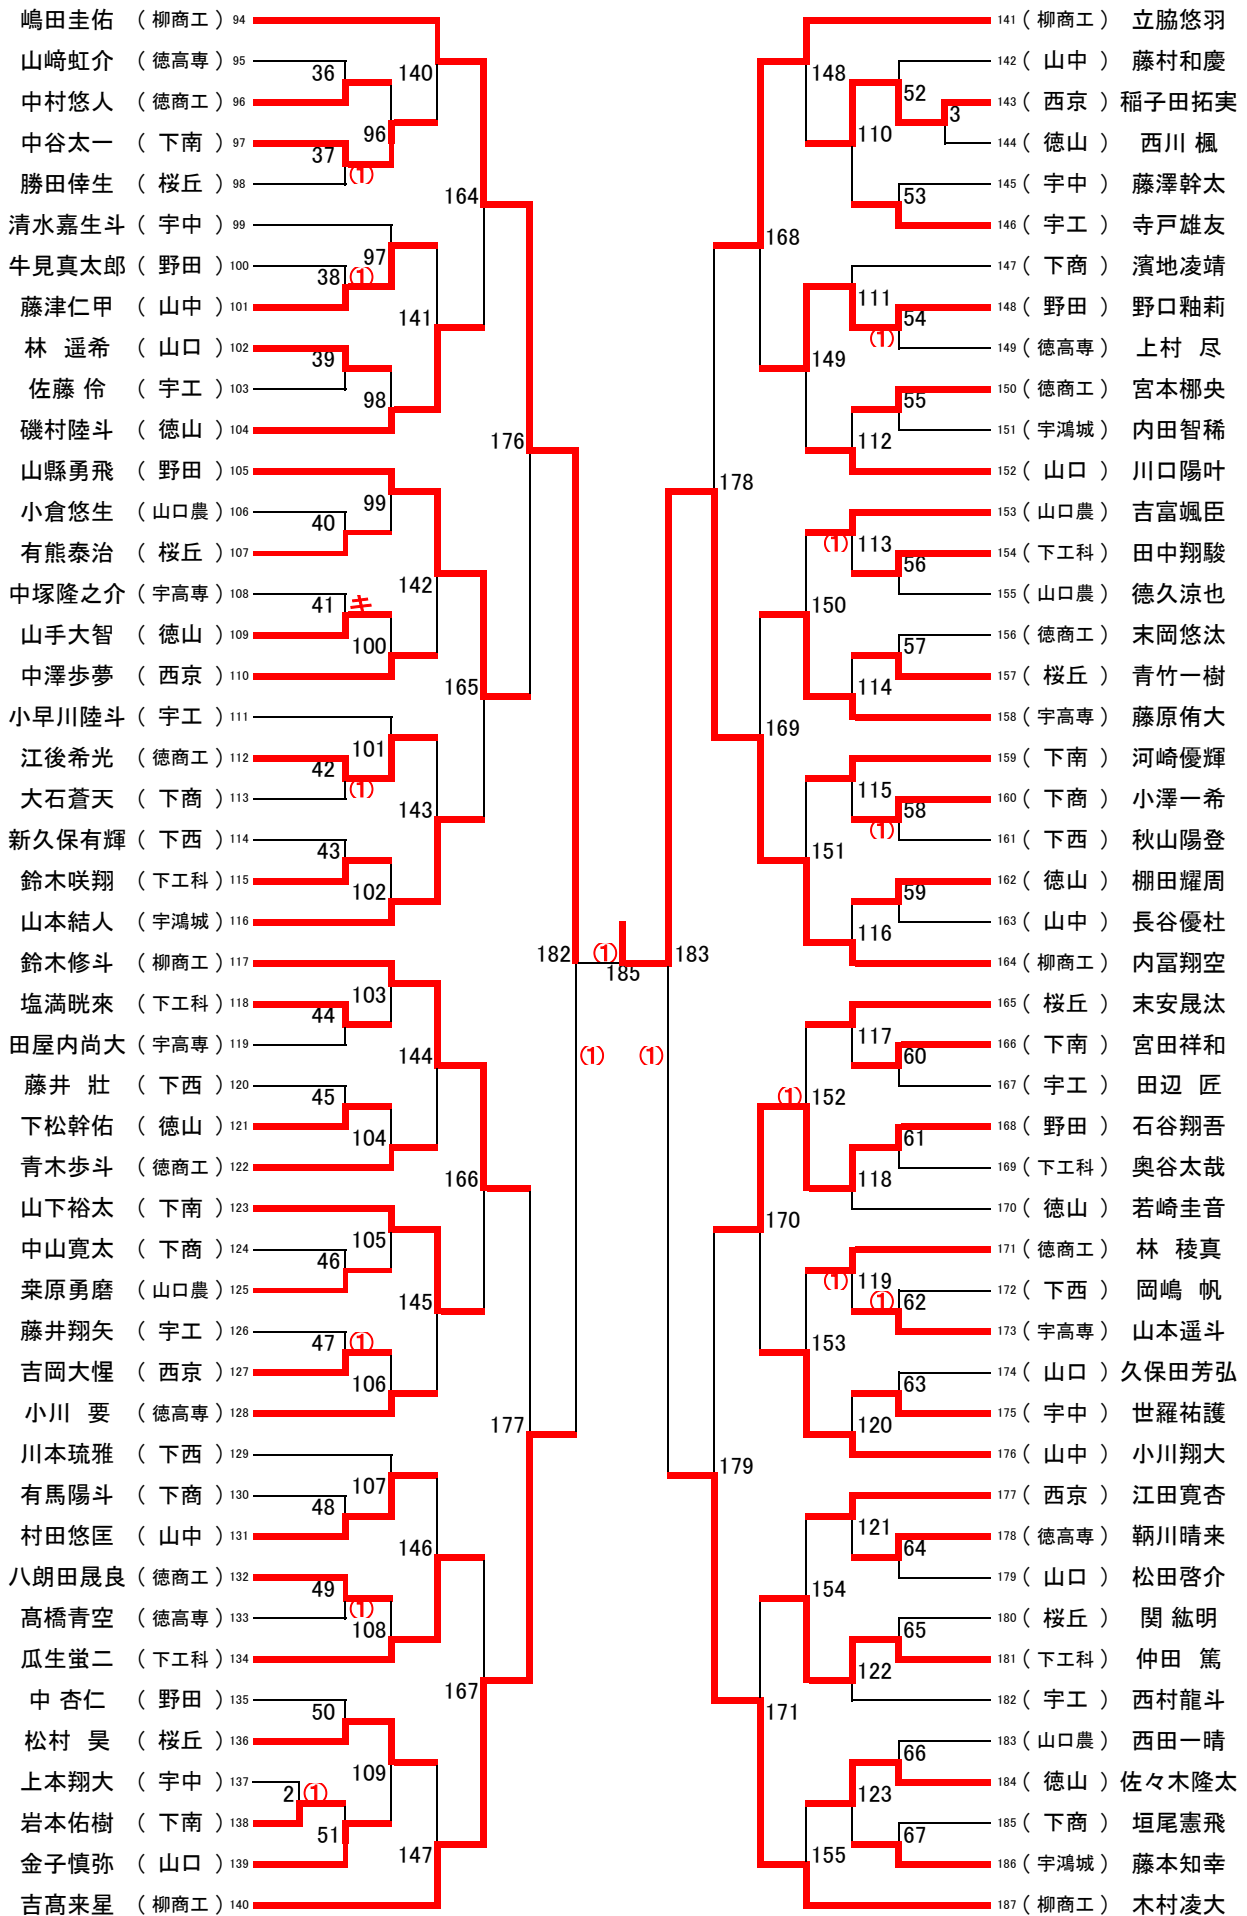

# 男子学校对抗戦

18

# 女子学校对抗戦

19

男子 ダブルス ( 101 )

女子ダブルス(104)

男子 シングルスA ( 187 )

ADブロック ( 93 )

男子 シングルス ( 187 )  
BCブロック ( 94 )

女子シングルス(187)  
ADブロック(93)

## 男子ダブルス順位決定トーナメント

## 女子ダブルス順位決定トーナメント