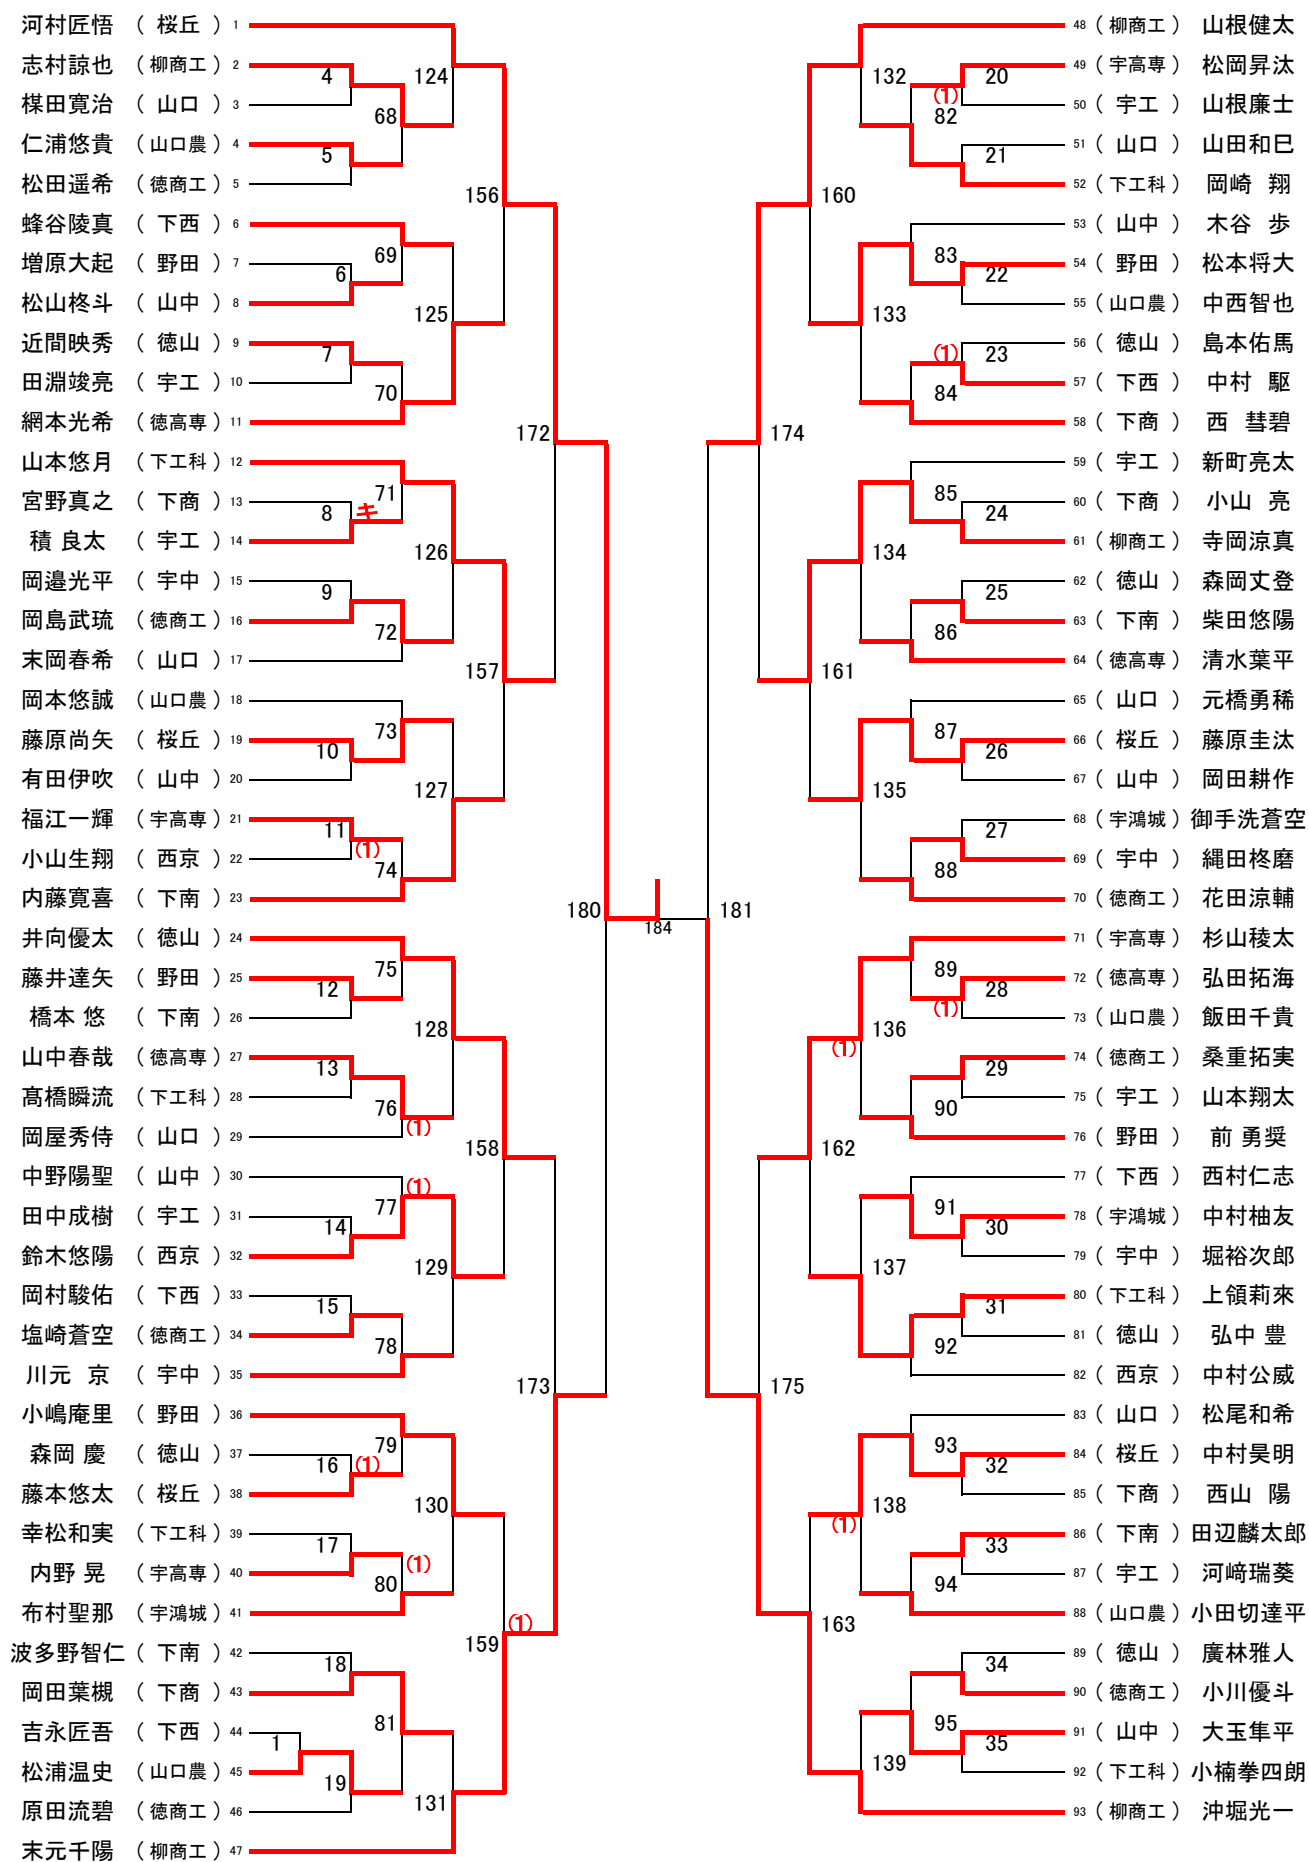

# 男子学校对抗戦

18

# 女子学校对抗戦

19

男子 ダブルス ( 101 )

女子ダブルス(104)

男子 シングルスA ( 187 )

ADブロック ( 93 )

男子 シングルス ( 187 )  
BCブロック ( 94 )

女子シングルス(187)  
ADブロック(93)

## 男子ダブルス順位決定トーナメント

## 女子ダブルス順位決定トーナメント