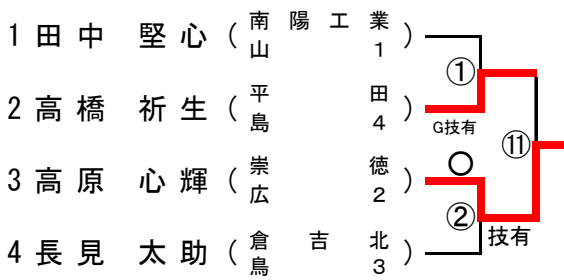

66kg級

予選トーナメント

【Aブロック】