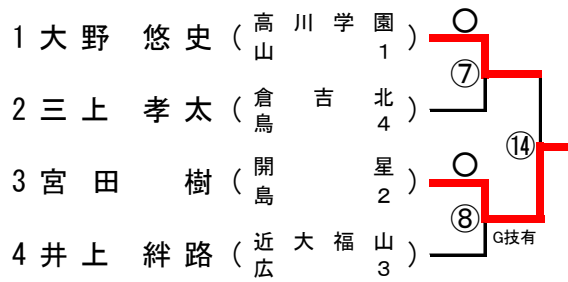

順	学校名	先	中	大	代	結果
準決2	岡山理大附	右近	小池	利守		△
		○	△	△		1
	高川学園	反則負	合技	合技		2
		△	○	○		○
	鈴尾美	菅本	鈴尾瑠		○	

60kg級

予選トーナメント

【Aブロック】

【Bブロック】

【Cブロック】

【Dブロック】

【Eブロック】