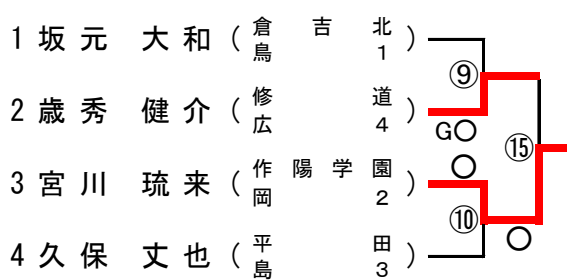

順	学校名	先	中	大	代	結果
準決2	岡山理大附	右近	小池	利守		△
		○	△	△		1
	高川学園	反則負	合技	合技		2
		△	○	○		○
	鈴尾美	菅本	鈴尾瑠		○	

60kg級

予選トーナメント

【Aブロック】

【Bブロック】

【Cブロック】

【Dブロック】

【Eブロック】