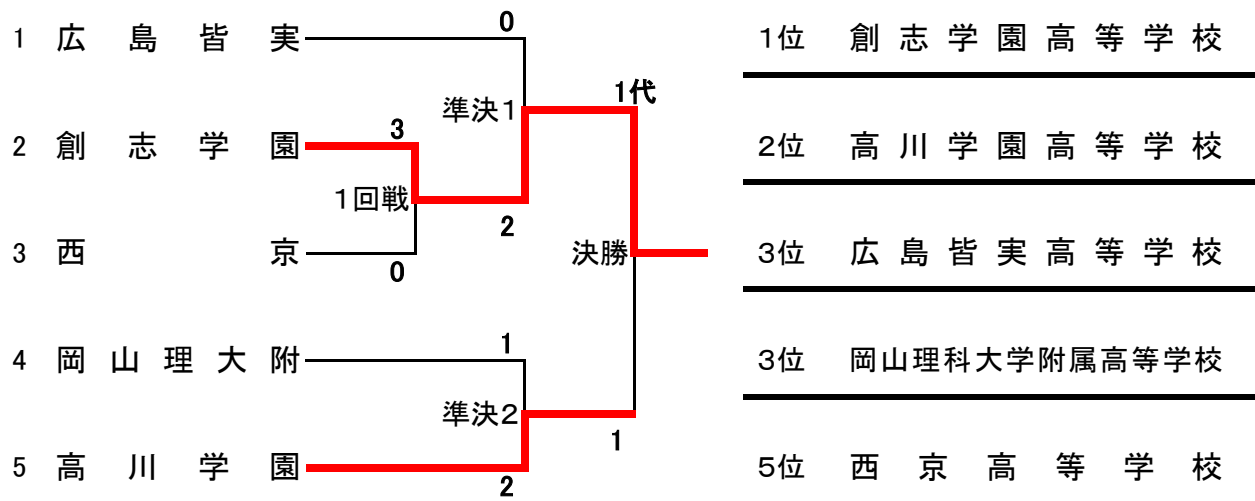

女子団体の部

女子団体 決勝トーナメント

Aゾーン	Bゾーン	Cゾーン	Dゾーン	Eゾーン
広島皆実 (広島1位)	平田 (島根1位)	創志学園 (岡山1位)	八頭 (鳥取1位)	高川学園 (山口1位)
出雲西 (島根2位)	西京 (山口2位)	市立沼田 (広島2位)	岡山理大附 (岡山2位)	倉吉北 (鳥取2位)
おかやま山陽 (岡山3位)	広島工大 (広島3位)	鳥取東 (鳥取3位)	萩 (山口3位)	明誠 (島根3位)
			広島国際学院 (広島4位)	玉野光南 (岡山4位)