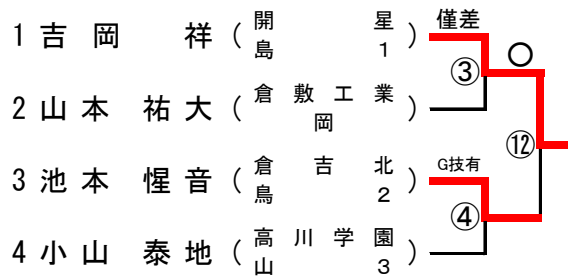

順	学校名	先	中	大	代	結果
準決2	岡山理大附	右近	小池	利守		△
		○	△	△		1
	高川学園	反則負	合技	合技		2
		△	○	○		○
	鈴尾美	菅本	鈴尾瑠		○	

60kg級

予選トーナメント

【Aブロック】

【Bブロック】

【Cブロック】

【Dブロック】

【Eブロック】