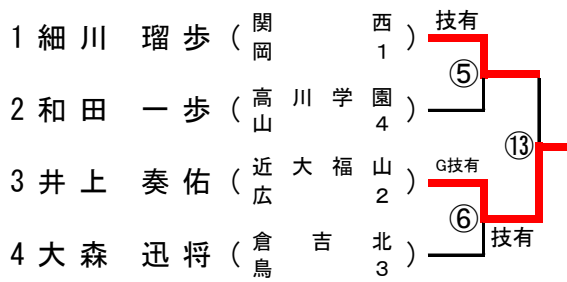

順	学校名	先	中	大	代	結果
準決2	岡山理大附	右近	小池	利守		△
		○	△	△		1
	高川学園	反則負	合技	合技		2
		△	○	○		○
	鈴尾美	菅本	鈴尾瑠		○	

60kg級

予選トーナメント

【Aブロック】

【Bブロック】

【Cブロック】

【Dブロック】

【Eブロック】