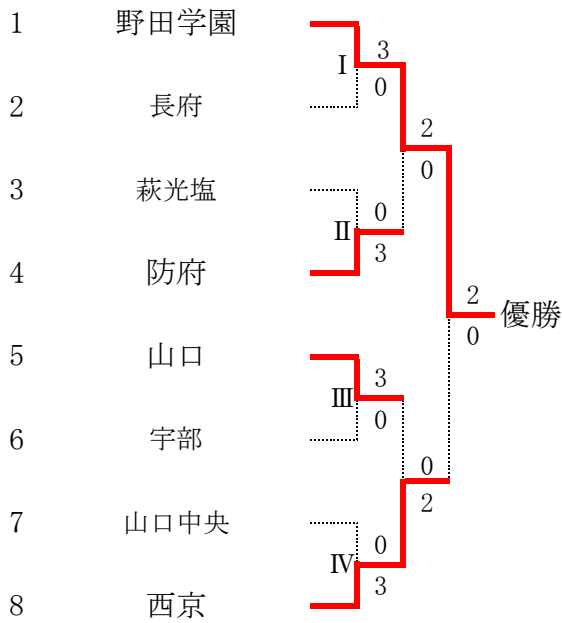

### 決勝

1	西京	2 - 1	8	誠英
D	久保田海斗 大方 陵平	8 - 5	D	柳 一刀 吉田 悠斗
S1	村田 真樺	2 - 8	S1	友貞 喜恵
S2	岩尾 大成	8 - 0	S2	福光 研太

女子団体

本戦

5位決定戦

予選Aブロック

予選Cブロック

予選Bブロック