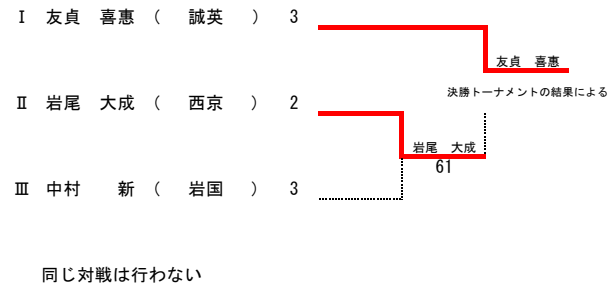

第74回山口県高等学校総合体育大会テニス競技

令和5年5月27日～29日・6月3日 維新百年記念公園テニス場

男子シングルス

決勝トーナメント

2位決定戦

女子シングルス

決勝トーナメント

2位決定戦