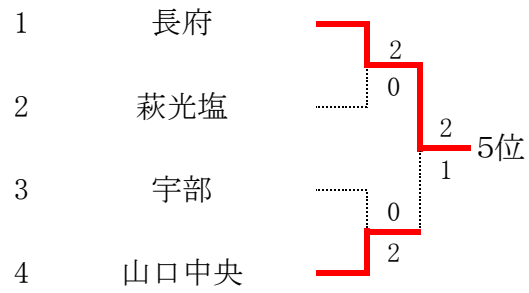

### 決勝

1	西京	2 - 1	8	誠英
D	久保田海斗 大方 陵平	8 - 5	D	柳 一刀 吉田 悠斗
S1	村田 真樺	2 - 8	S1	友貞 喜恵
S2	岩尾 大成	8 - 0	S2	福光 研太

女子団体

本戦

5位決定戦

予選Aブロック

予選Cブロック

予選Bブロック