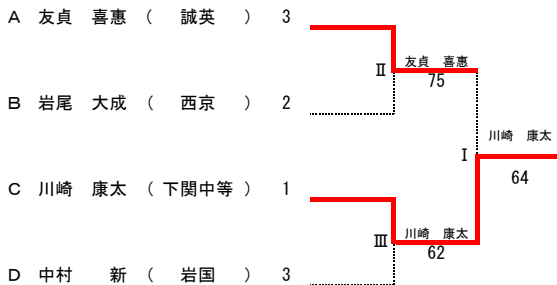

第74回山口県高等学校総合体育大会テニス競技

令和5年5月27日～29日・6月3日 維新百年記念公園テニス場

男子シングルス

決勝トーナメント