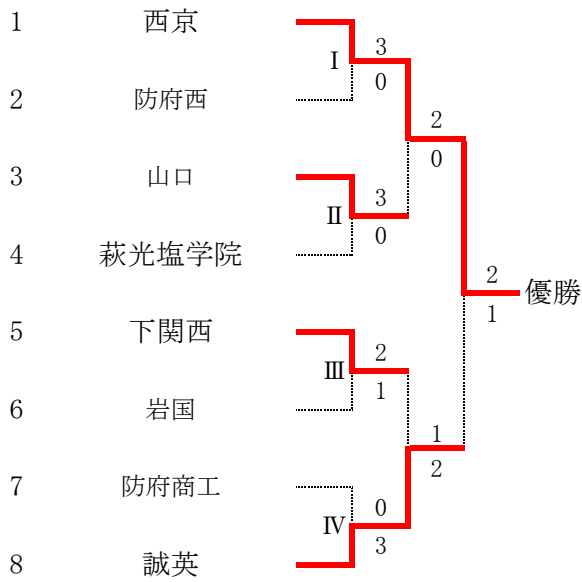

男子団体

本戦

5位決定戦

予選Aブロック

予選Cブロック

予選Bブロック

予選Dブロック

# 第74回山口県高等学校総合体育大会テニス競技

令和5年5月27日～29日・6月3日 維新百年記念公園テニス場