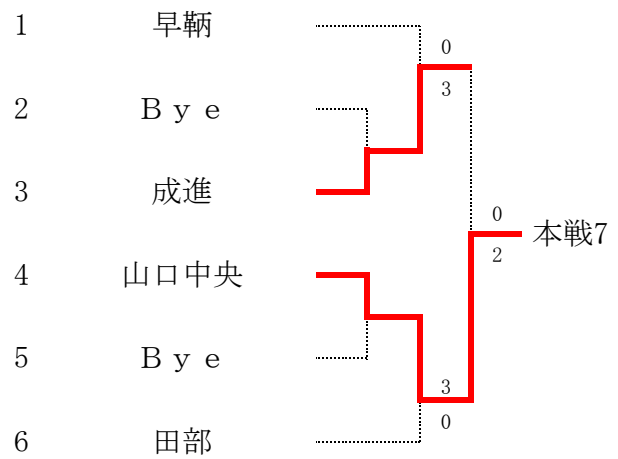

### 決勝

1	西京	2 - 1	8	誠英
D	久保田海斗 大方 陵平	8 - 5	D	柳 一刀 吉田 悠斗
S1	村田 真樺	2 - 8	S1	友貞 喜恵
S2	岩尾 大成	8 - 0	S2	福光 研太

女子団体

本戦

5位決定戦

予選Aブロック

予選Cブロック

予選Bブロック