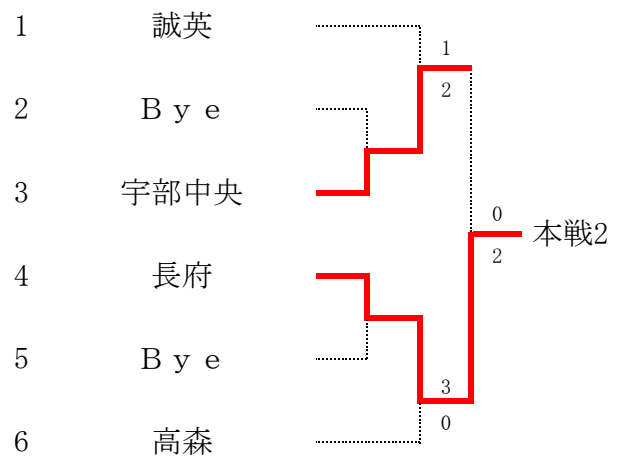

女子団体

本戦

5位決定戦

予選Aブロック

予選Cブロック

予選Bブロック

予選Dブロック