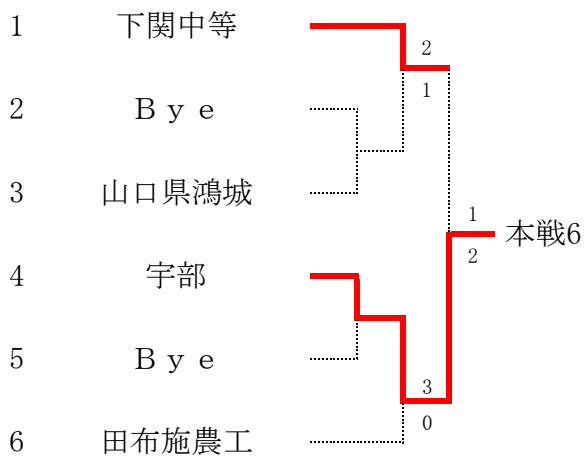

### 決勝

1	西京	2 - 1	8	誠英
D	久保田海斗 大方 陵平	8 - 5	D	柳 一刀 吉田 悠斗
S1	村田 真樺	2 - 8	S1	友貞 喜恵
S2	岩尾 大成	8 - 0	S2	福光 研太

女子団体

本戦

5位決定戦

予選Aブロック

予選Cブロック

予選Bブロック