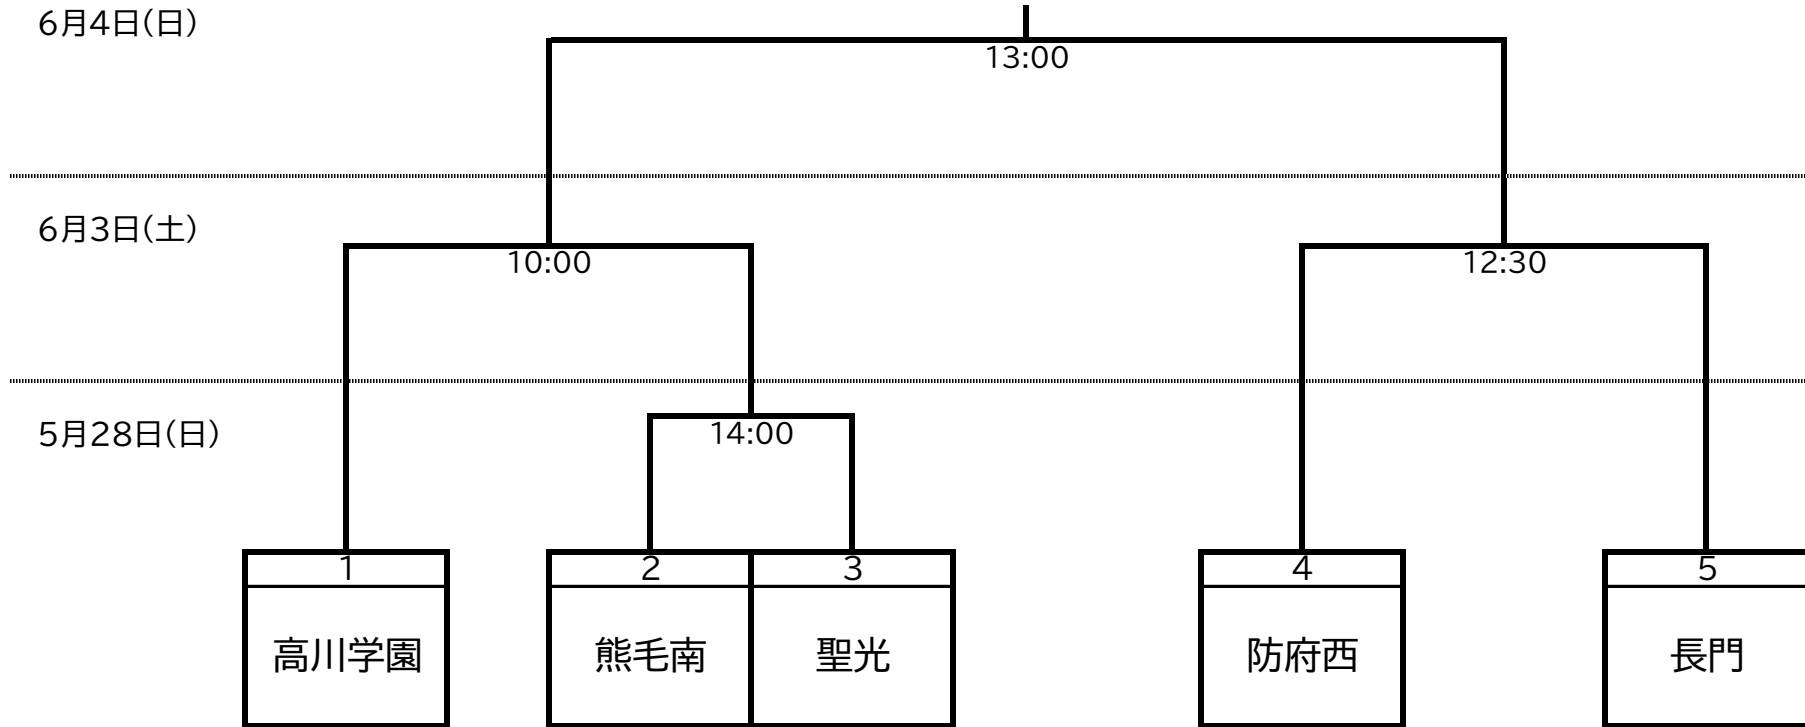

# 全国高校総体 山口県予選会 組み合わせ

日程:2023年5月28日(日)、6月3日(土)、6月4日(日)

会場:一回戦 キリンレモンスタジアム 人工芝多目的グラウンド,二回戦、決勝 きらら博記念公園スポーツ広場

※ベンチは組合せの左がグラウンドに向かって左、右がグラウンドに向かって右