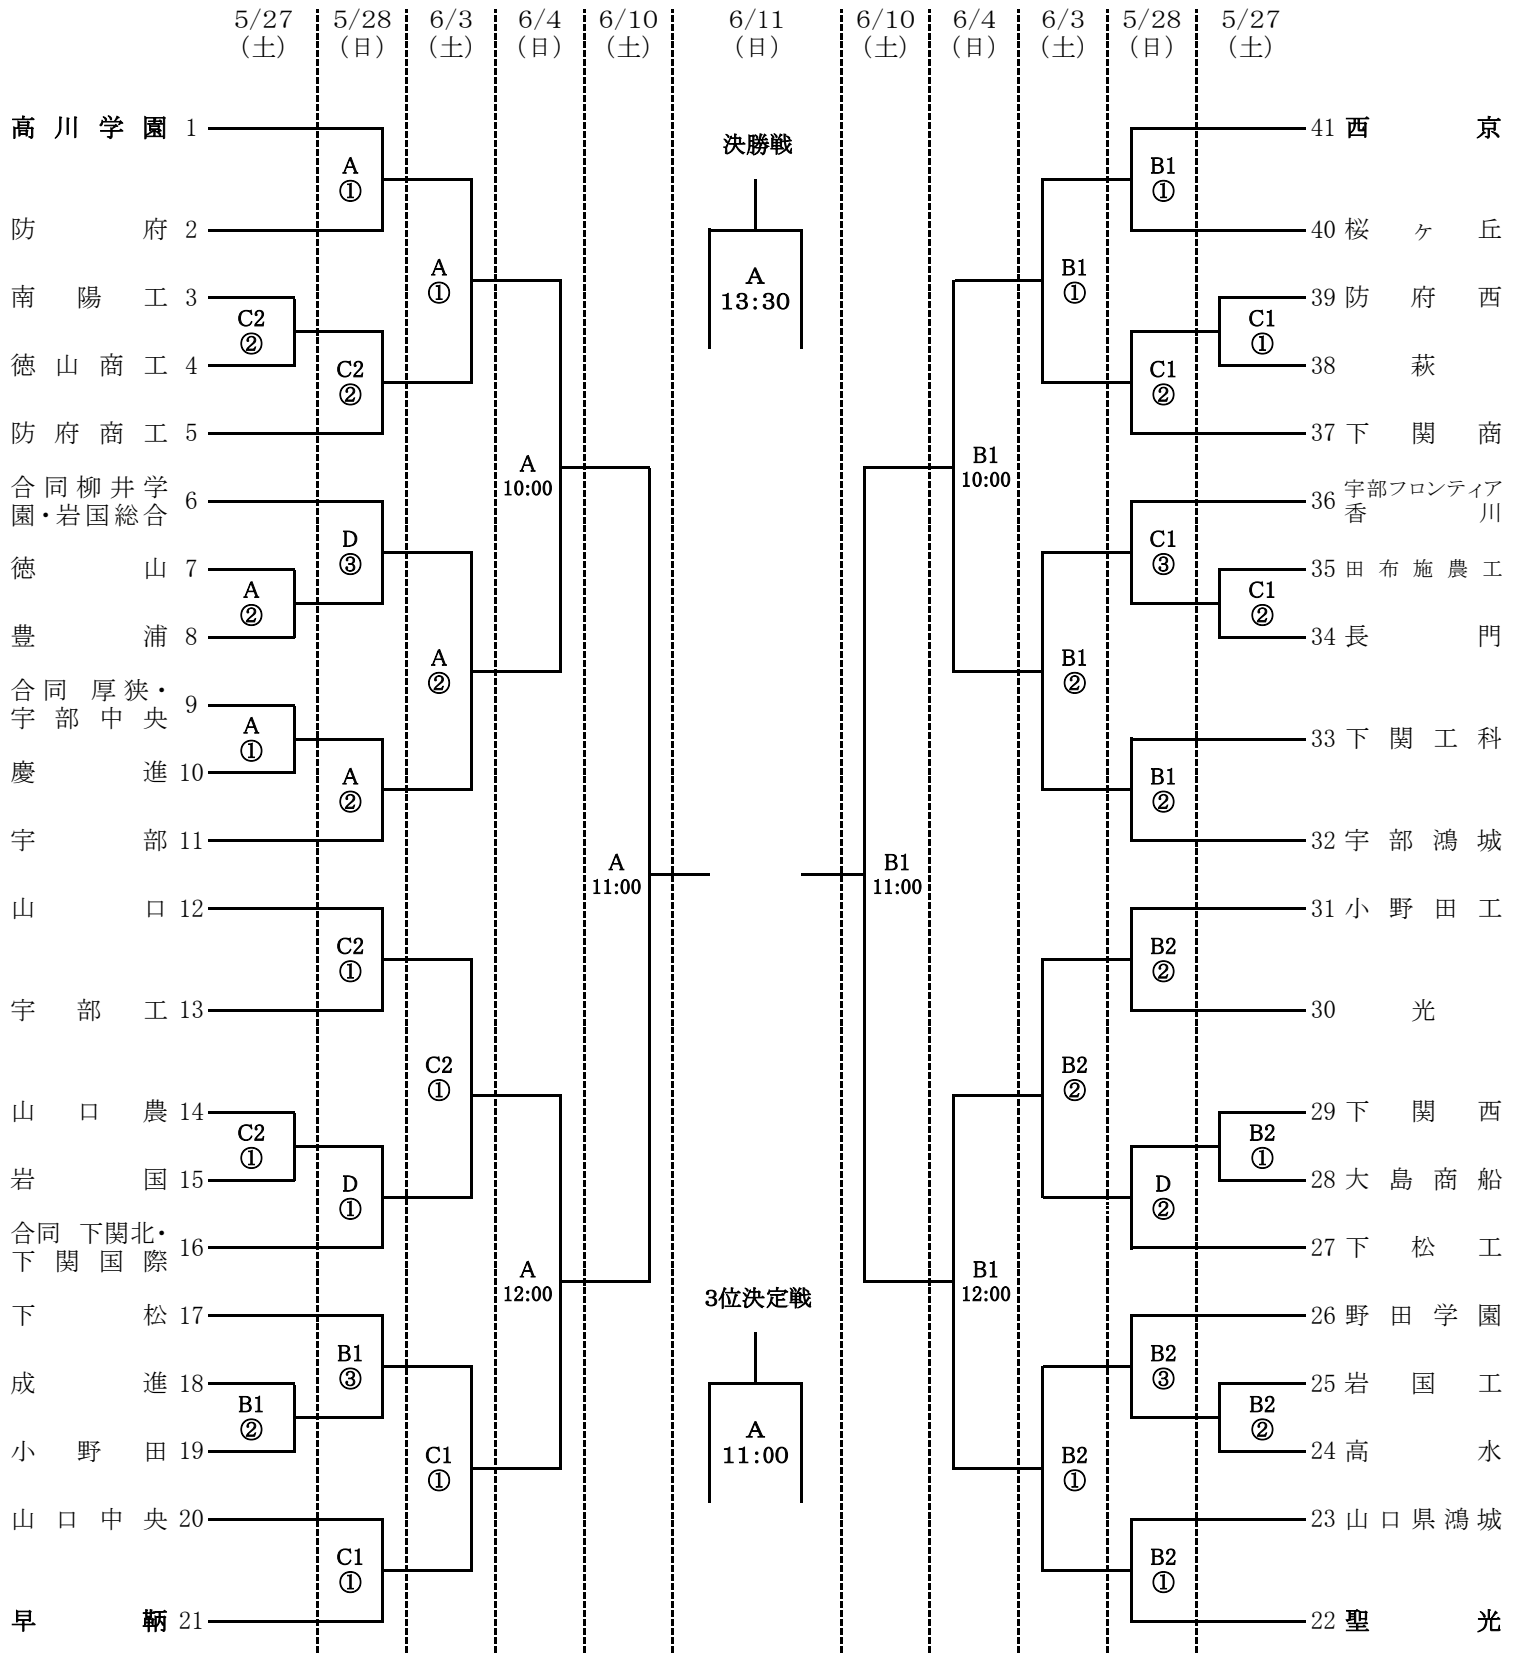

令和5年度 第74回山口県高等学校総合体育大会(サッカー競技)兼
 令和5年度 第70回中国高等学校サッカー選手権大会山口県予選会 組合せ表

会場	試合開始時刻
A:おのサンサッカーパーク(天然芝)	① 10:00~
B1:おのサンサッカーパーク人工芝A	② 12:00~
B2:おのサンサッカーパーク人工芝B	③ 14:00~
C1:キリンレモンスタジアム(防府市スポーツセンター人工芝 EF)	
C2:キリンレモンスタジアム(防府市スポーツセンター人工芝 GH)	
D:乃木浜総合公園人工芝	