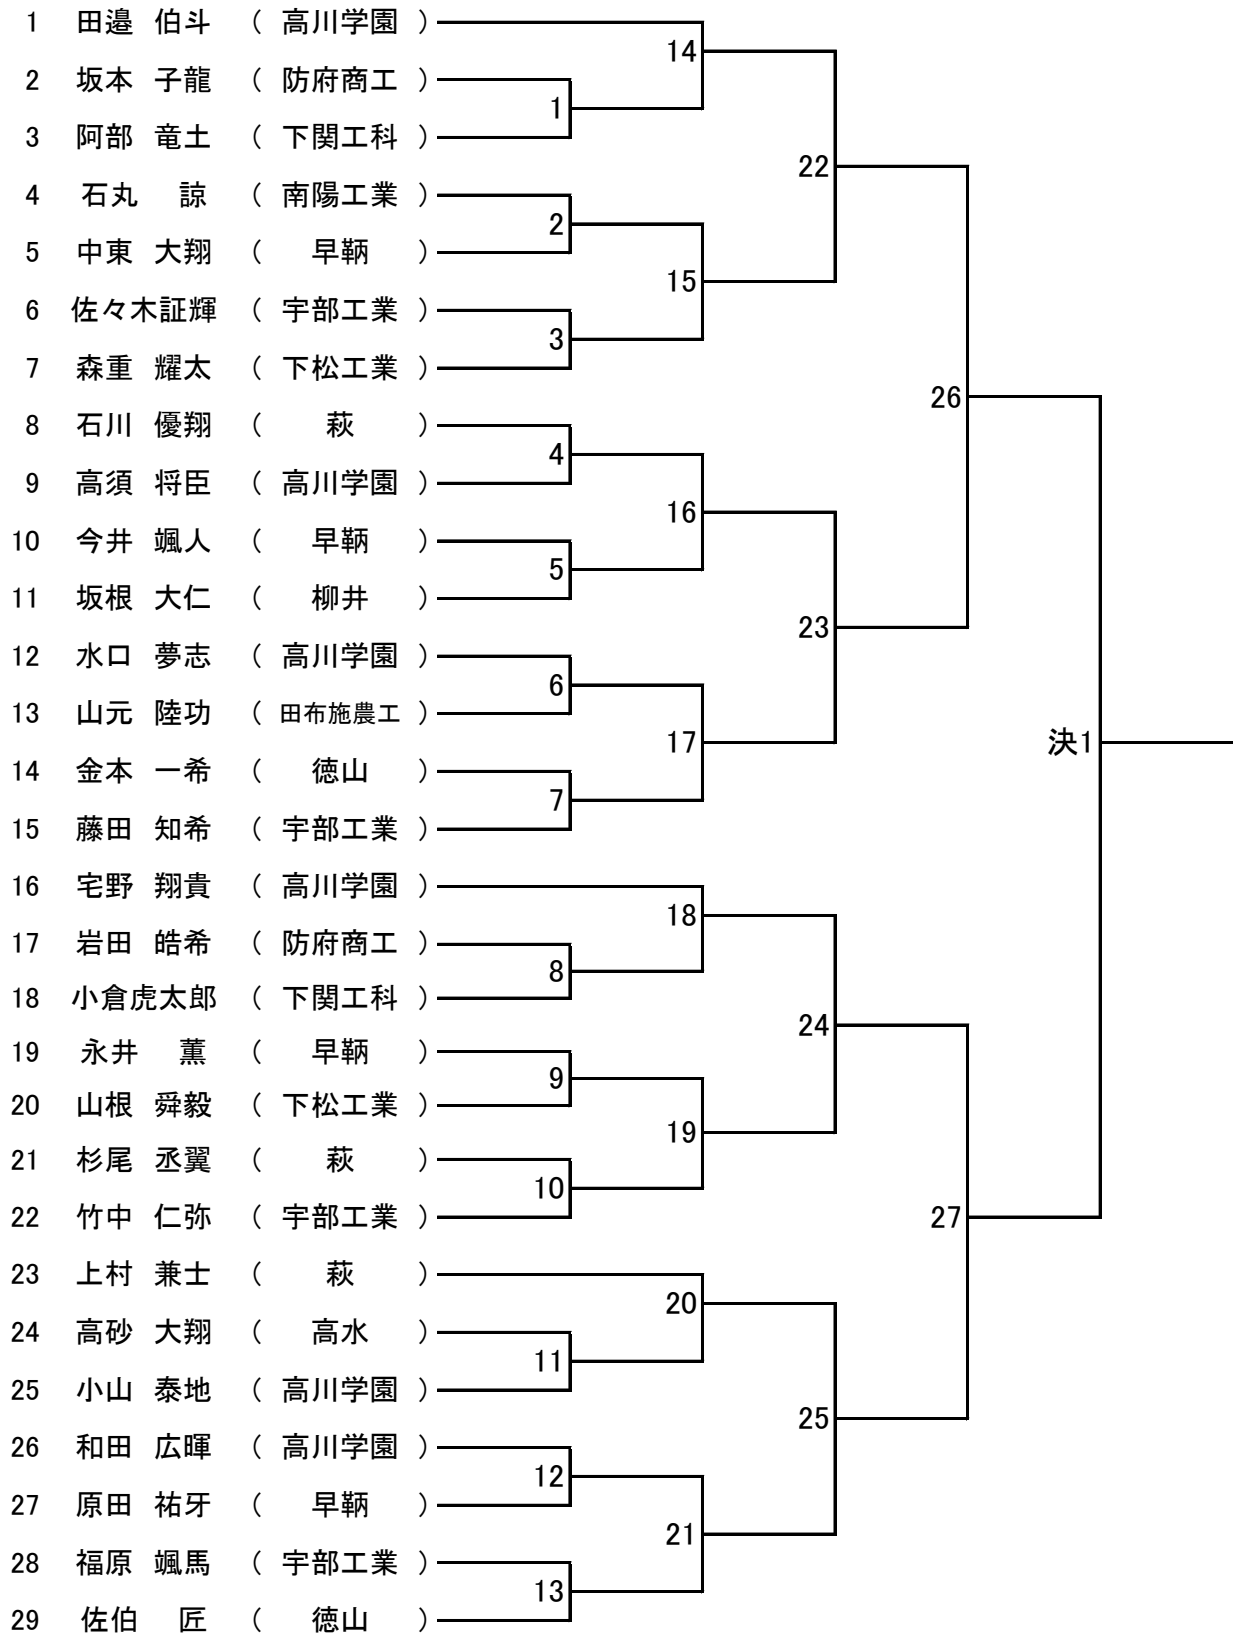

第74回山口県高等学校総合体育大会柔道競技

試合順

6月3日(土) 男女団体試合

順	第1試合場	第2試合場	第3試合場	第4試合場
1	男子1回戦① 徳山 — 防府商工	下松工業 — 田布施農工		
2	男子1回戦②	下関工科 — 宇部工業		
3	女子リーグ① 高川学園 — 防府商工	萩 — 西京		
4	男子2回戦① 高川学園 — 1-1の勝者	萩 — 2-1の勝者		
5	男子2回戦② 早鞆 — 高水	南陽工業 — 2-2の勝者		
6	女子リーグ② 高川学園 — 萩	防府商工 — 西京		
7	男子準決勝 1-4の勝者 — 1-5の勝者	2-4の勝者 — 2-5の勝者		
8	女子リーグ③ 高川学園 — 西京	防府商工 — 萩		
9	男子決勝戦 1-7の勝者 — 2-7の勝者			

6月4日(日) 男女個人試合

順	第1試合場	第2試合場	第3試合場	第4試合場
1	男子 1回戦～準決勝 60kg級 (27試合) 女子 1回戦～準決勝	女子全階級 (24試合) ※リーグ戦はすべて実施	66kg級 81kg級 90kg級 (29試合)	73kg級 100kg級 100kg超級 (30試合)
2	女子決勝 (5試合) ※軽い階級から実施			
3	男子決勝 (7試合) ※軽い階級から実施			

第74回山口県高等学校総合体育大会柔道競技

男子団体試合

女子団体試合

	高川学園	防府商工	萩	西京	勝・敗・引分	順位
1 高川学園		1-3	1-6	1-8		
2 防府商工			2-8	2-6		
3 萩				2-3		
4 西京						

第1試合場

男子個人 60 kg級

第3試合場

男子個人 66 kg級