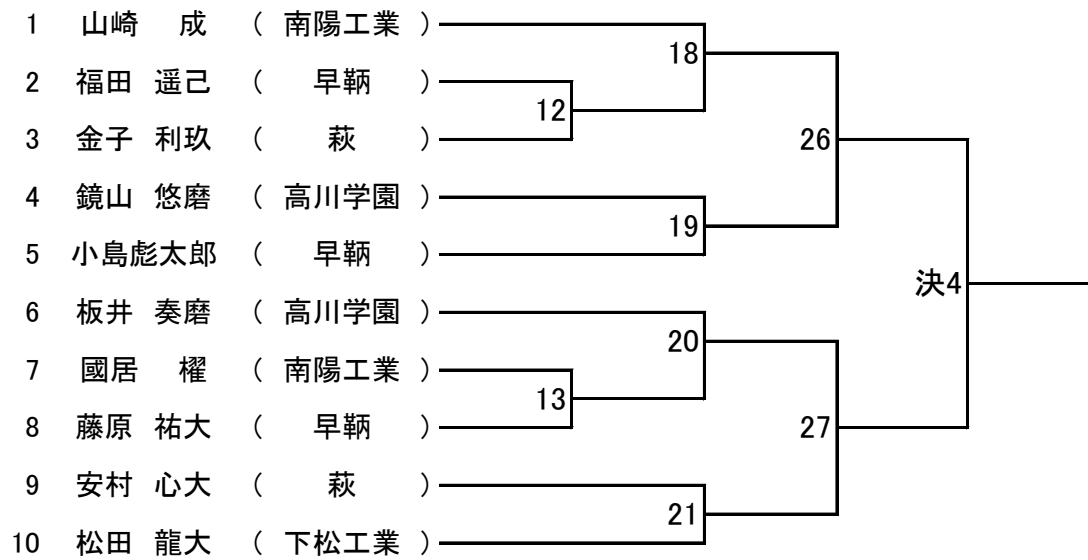

第3試合場

男子個人 81 kg級