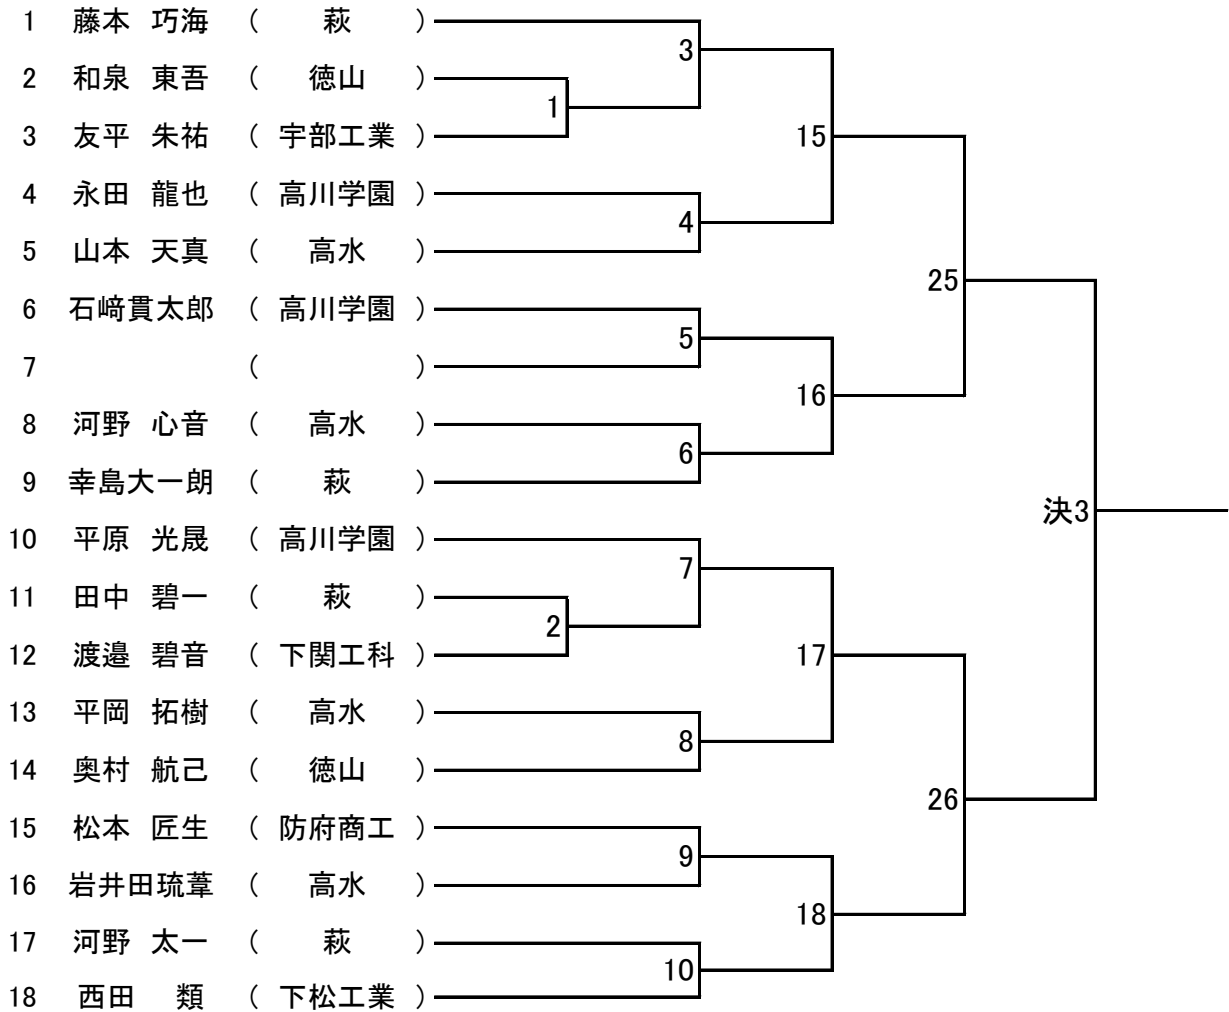

第4試合場

男子個人 73 kg級