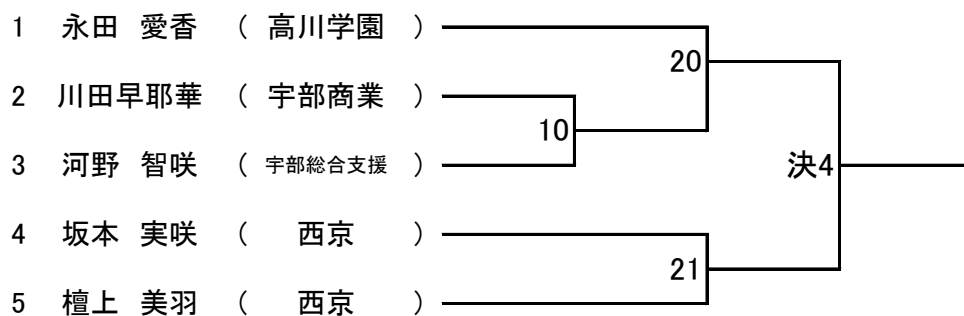

第2試合場

女子個人 63 kg級

女子個人 70 kg級

女子個人 78 kg級

女子個人 78 kg超級

		鈴尾 瑠衣	野口 姫夢	菅本 彩乃	勝・負	順位
1	鈴尾 瑠衣 (高川学園)		3	24		
2	野口 姫夢 (高川学園)			13		
3	菅本 彩乃 (高川学園)