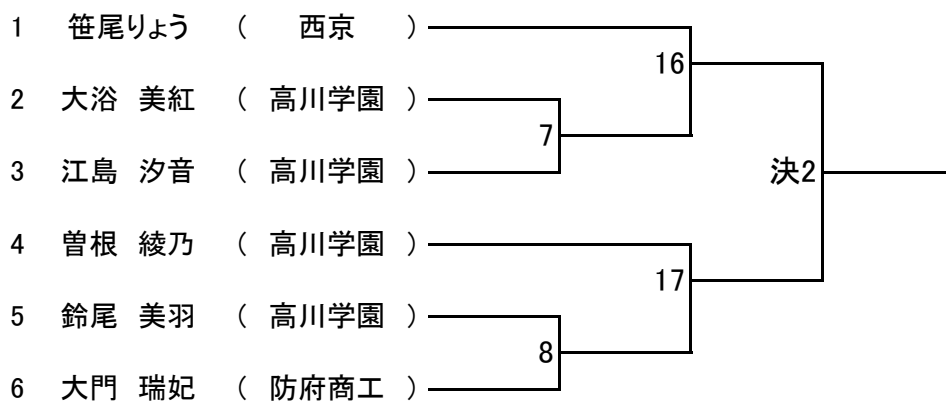

男子個人 100 kg超級

第2試合場

女子個人 48 kg級

女子個人 52 kg級

		池田 晴香	大浴 希愛	徳永 花恵	河合ひなた	勝・負	順位
1	池田 晴香 (高川学園)	/	1	11	23		
2	大浴 希愛 (高川学園)		/	22	12		
3	徳永 花恵 (萩)			/	2		
4	河合ひなた (萩)				/		

女子個人 57 kg級

第2試合場

女子個人 63 kg級