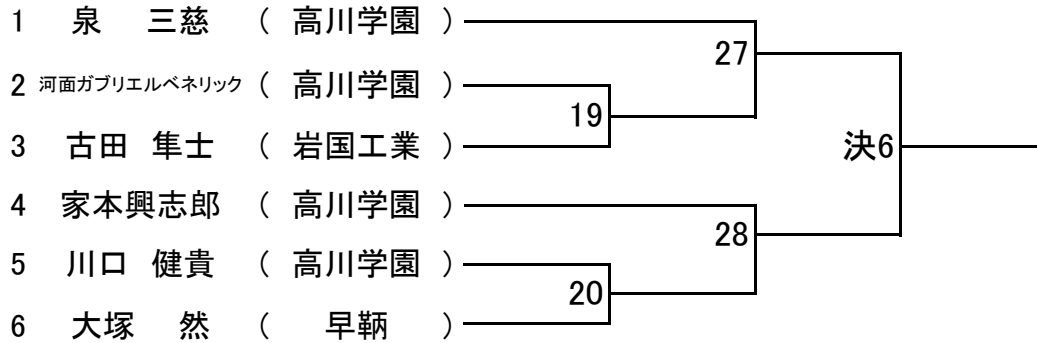

第4試合場

男子個人 73 kg級

第3試合場

男子個人 81 kg級

第3試合場

男子個人 90 kg級

第4試合場

男子個人 100 kg級

男子個人 100 kg超級

第2試合場

女子個人 48 kg級

女子個人 52 kg級

		池田 晴香	大浴 希愛	徳永 花恵	河合ひなた	勝・負	順位
1	池田 晴香 (高川学園)	/	1	11	23		
2	大浴 希愛 (高川学園)		/	22	12		
3	徳永 花恵 (萩)			/	2		
4	河合ひなた (萩)				/		

女子個人 57 kg級

第2試合場

女子個人 63 kg級