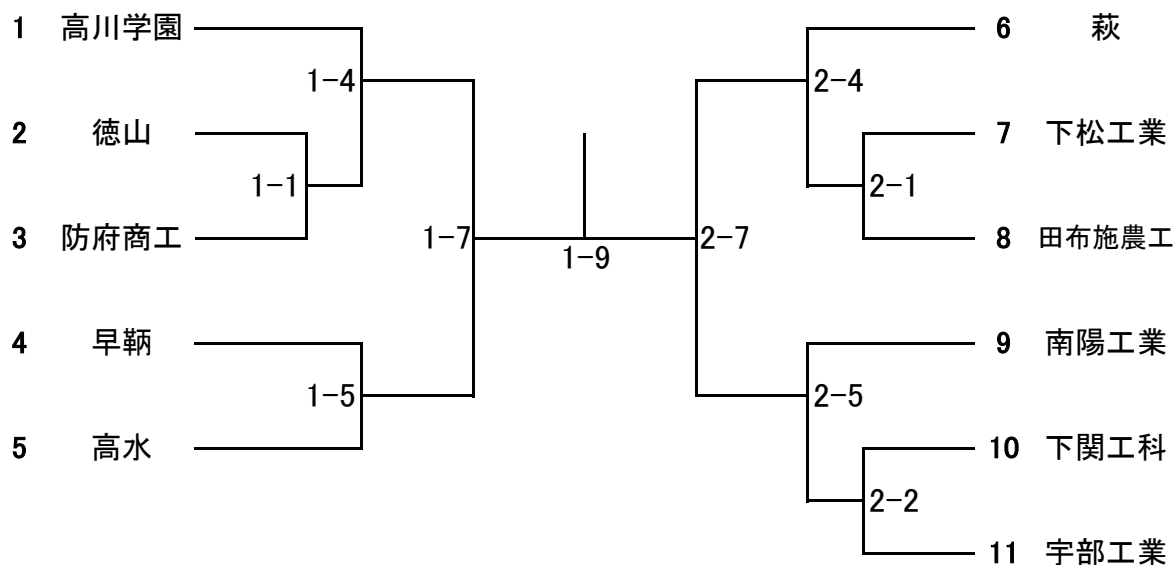

第74回山口県高等学校総合体育大会柔道競技

男子団体試合

女子団体試合

	高川学園	防府商工	萩	西京	勝・敗・引分	順位
1 高川学園		1-3	1-6	1-8		
2 防府商工			2-8	2-6		
3 萩				2-3		
4 西京