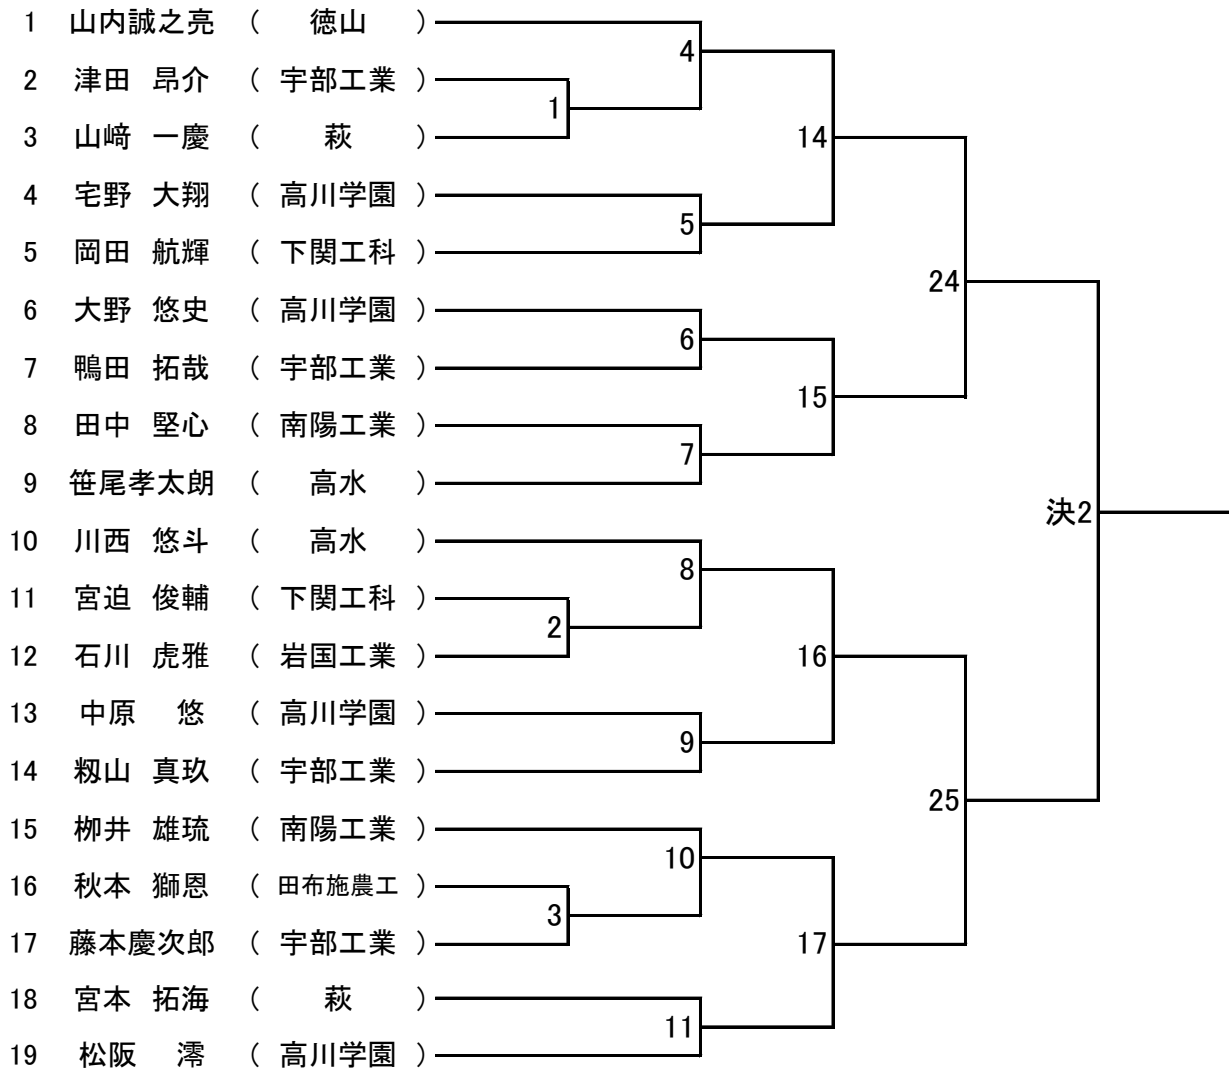

第74回山口県高等学校総合体育大会柔道競技

試合順

6月3日(土) 男女団体試合

順	第1試合場	第2試合場	第3試合場	第4試合場
1	男子1回戦① 徳山 — 防府商工	下松工業 — 田布施農工		
2	男子1回戦②	下関工科 — 宇部工業		
3	女子リーグ① 高川学園 — 防府商工	萩 — 西京		
4	男子2回戦① 高川学園 — 1-1の勝者	萩 — 2-1の勝者		
5	男子2回戦② 早鞆 — 高水	南陽工業 — 2-2の勝者		
6	女子リーグ② 高川学園 — 萩	防府商工 — 西京		
7	男子準決勝 1-4の勝者 — 1-5の勝者	2-4の勝者 — 2-5の勝者		
8	女子リーグ③ 高川学園 — 西京	防府商工 — 萩		
9	男子決勝戦 1-7の勝者 — 2-7の勝者			

第74回山口県高等学校総合体育大会柔道競技

男子団体試合

女子団体試合

	高川学園	防府商工	萩	西京	勝・敗・引分	順位
1 高川学園		1-3	1-6	1-8		
2 防府商工			2-8	2-6		
3 萩				2-3		
4 西京						

第1試合場

男子個人 60 kg級

第3試合場

男子個人 66 kg級