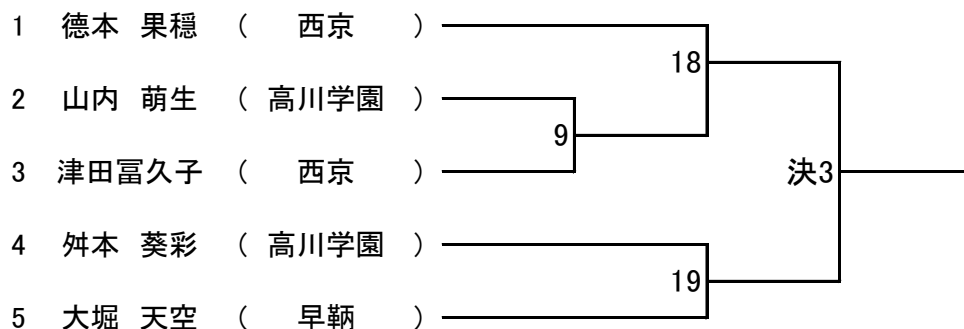

男子個人 100 kg超級

第2試合場

女子個人 48 kg級

女子個人 52 kg級

		池田 晴香	大浴 希愛	徳永 花恵	河合ひなた	勝・負	順位
1	池田 晴香 (高川学園)	/	1	11	23		
2	大浴 希愛 (高川学園)		/	22	12		
3	徳永 花恵 (萩)			/	2		
4	河合ひなた (萩)				/		

女子個人 57 kg級

第2試合場

女子個人 63 kg級