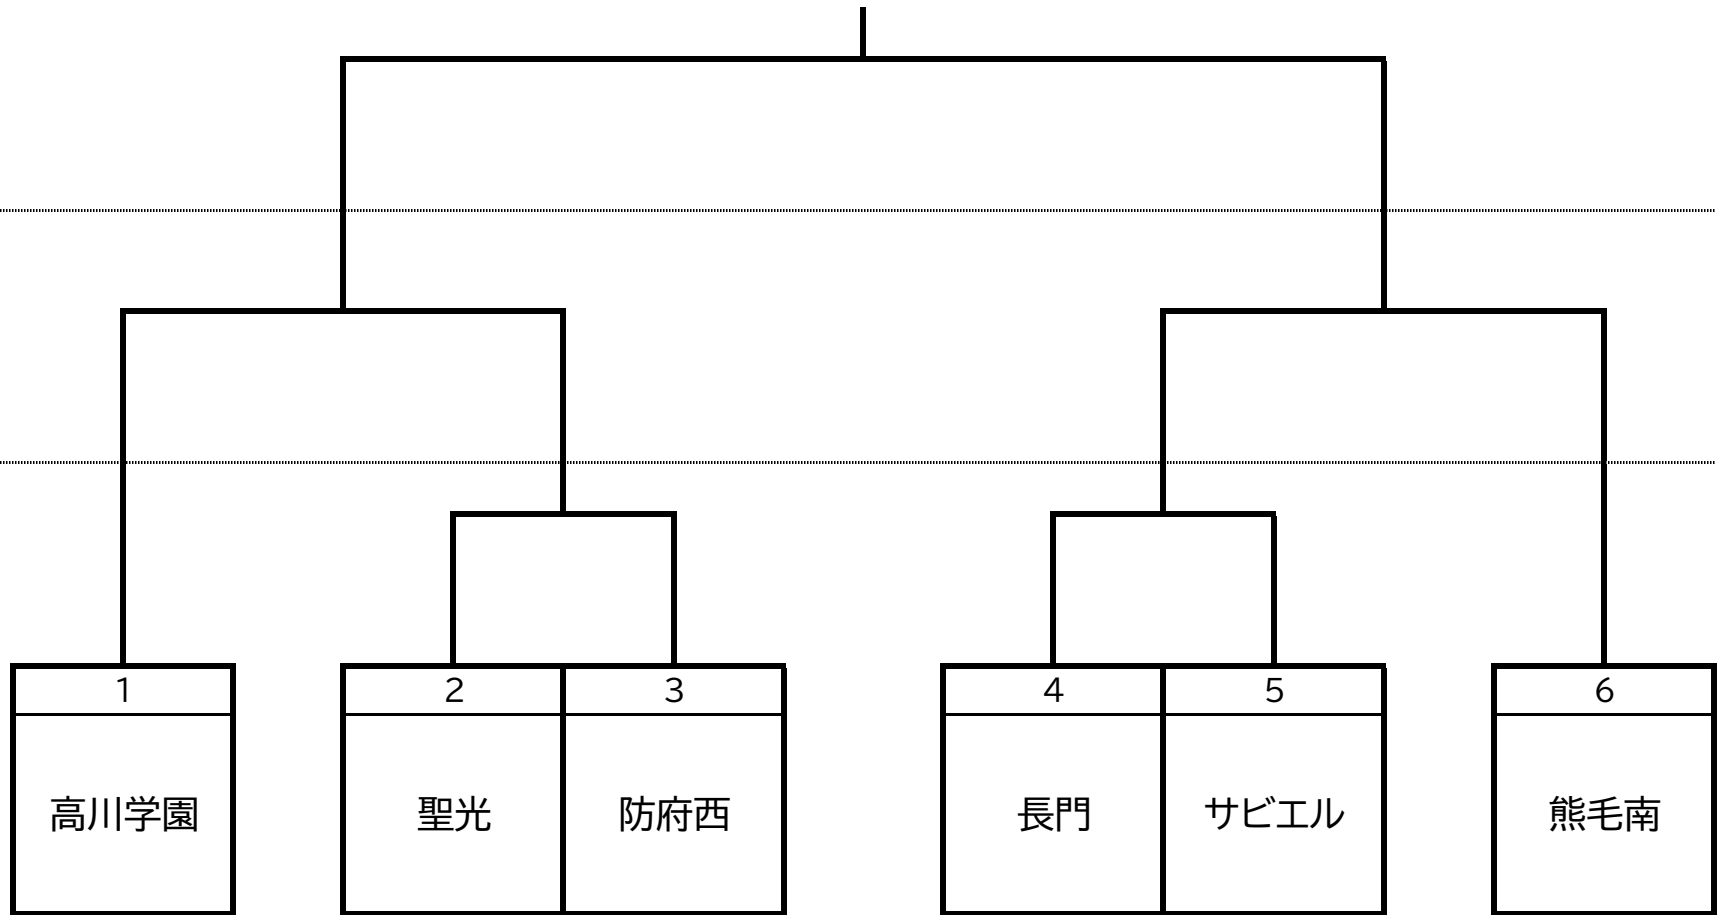

全国高校総体 山口県予選会 組み合わせ

日程: 2022年5月29日(日)、6月4日(土)、6月5日(日)

6月5日(日)

6月4日(土)

5月29日(日)

※ベンチは組合せの左がグラウンドに向かって左、右がグラウンドに向かって右