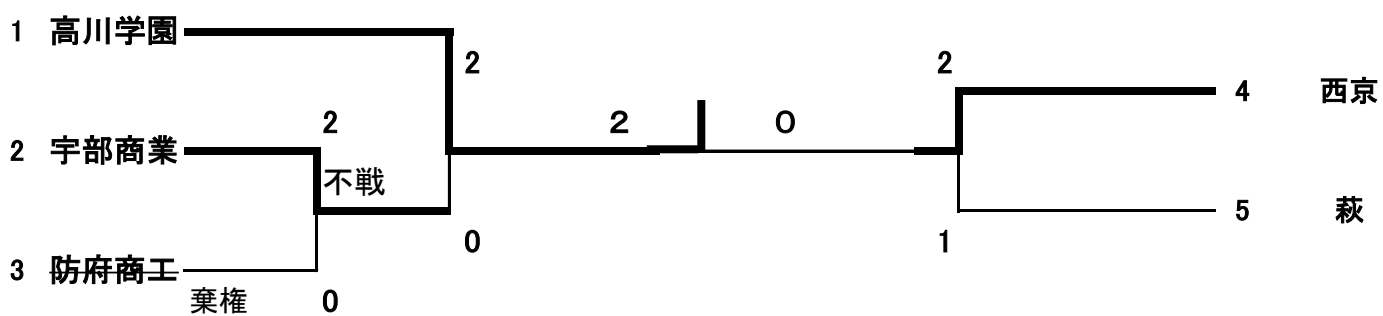

第45回 全国高等学校柔道選手権大会山口県大会

男子団体試合

女子団体試合