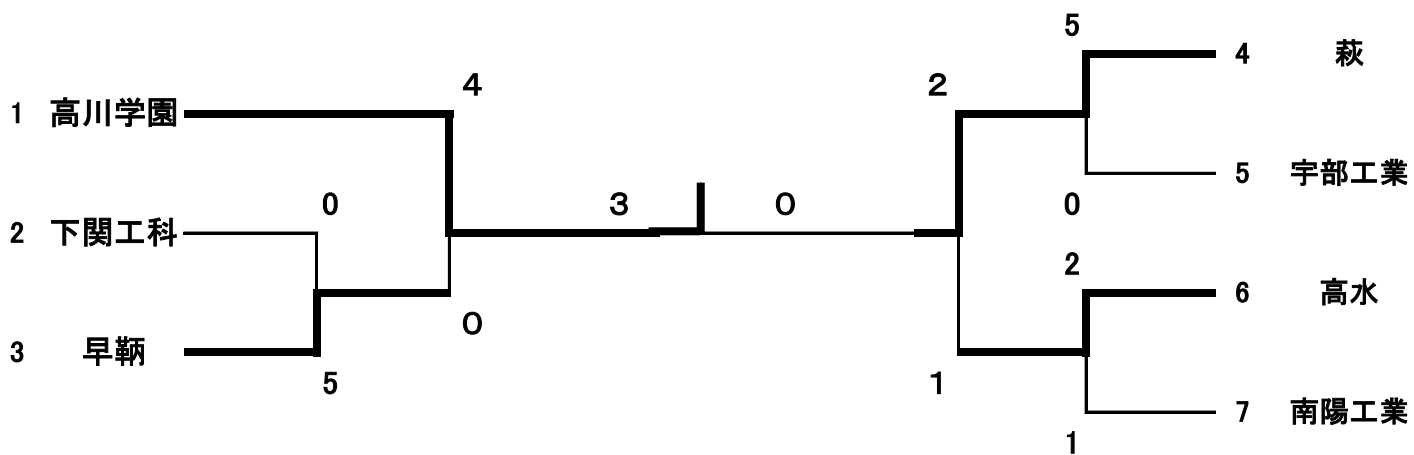

第45回 全国高等学校柔道選手権大会山口県大会

男子団体試合