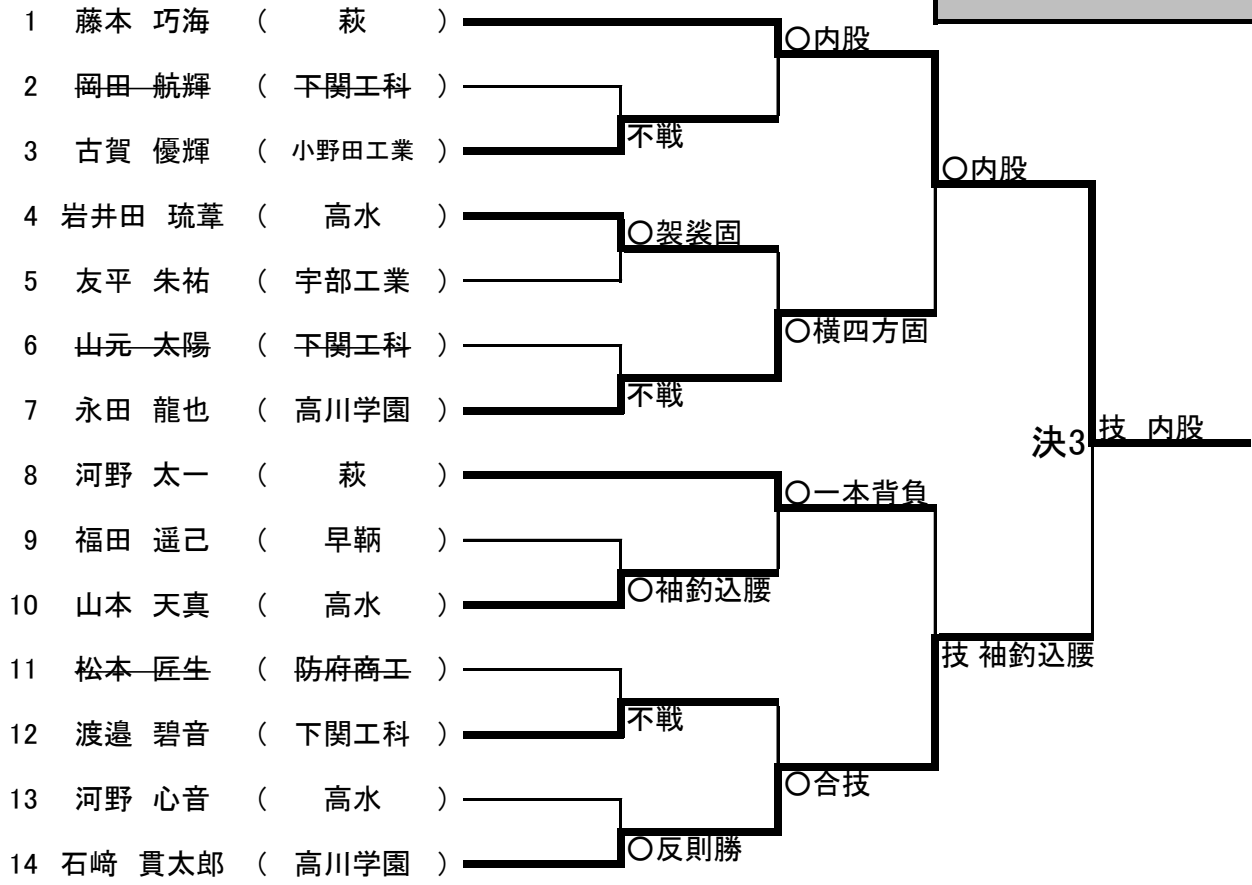

73 kg級

第2試合場