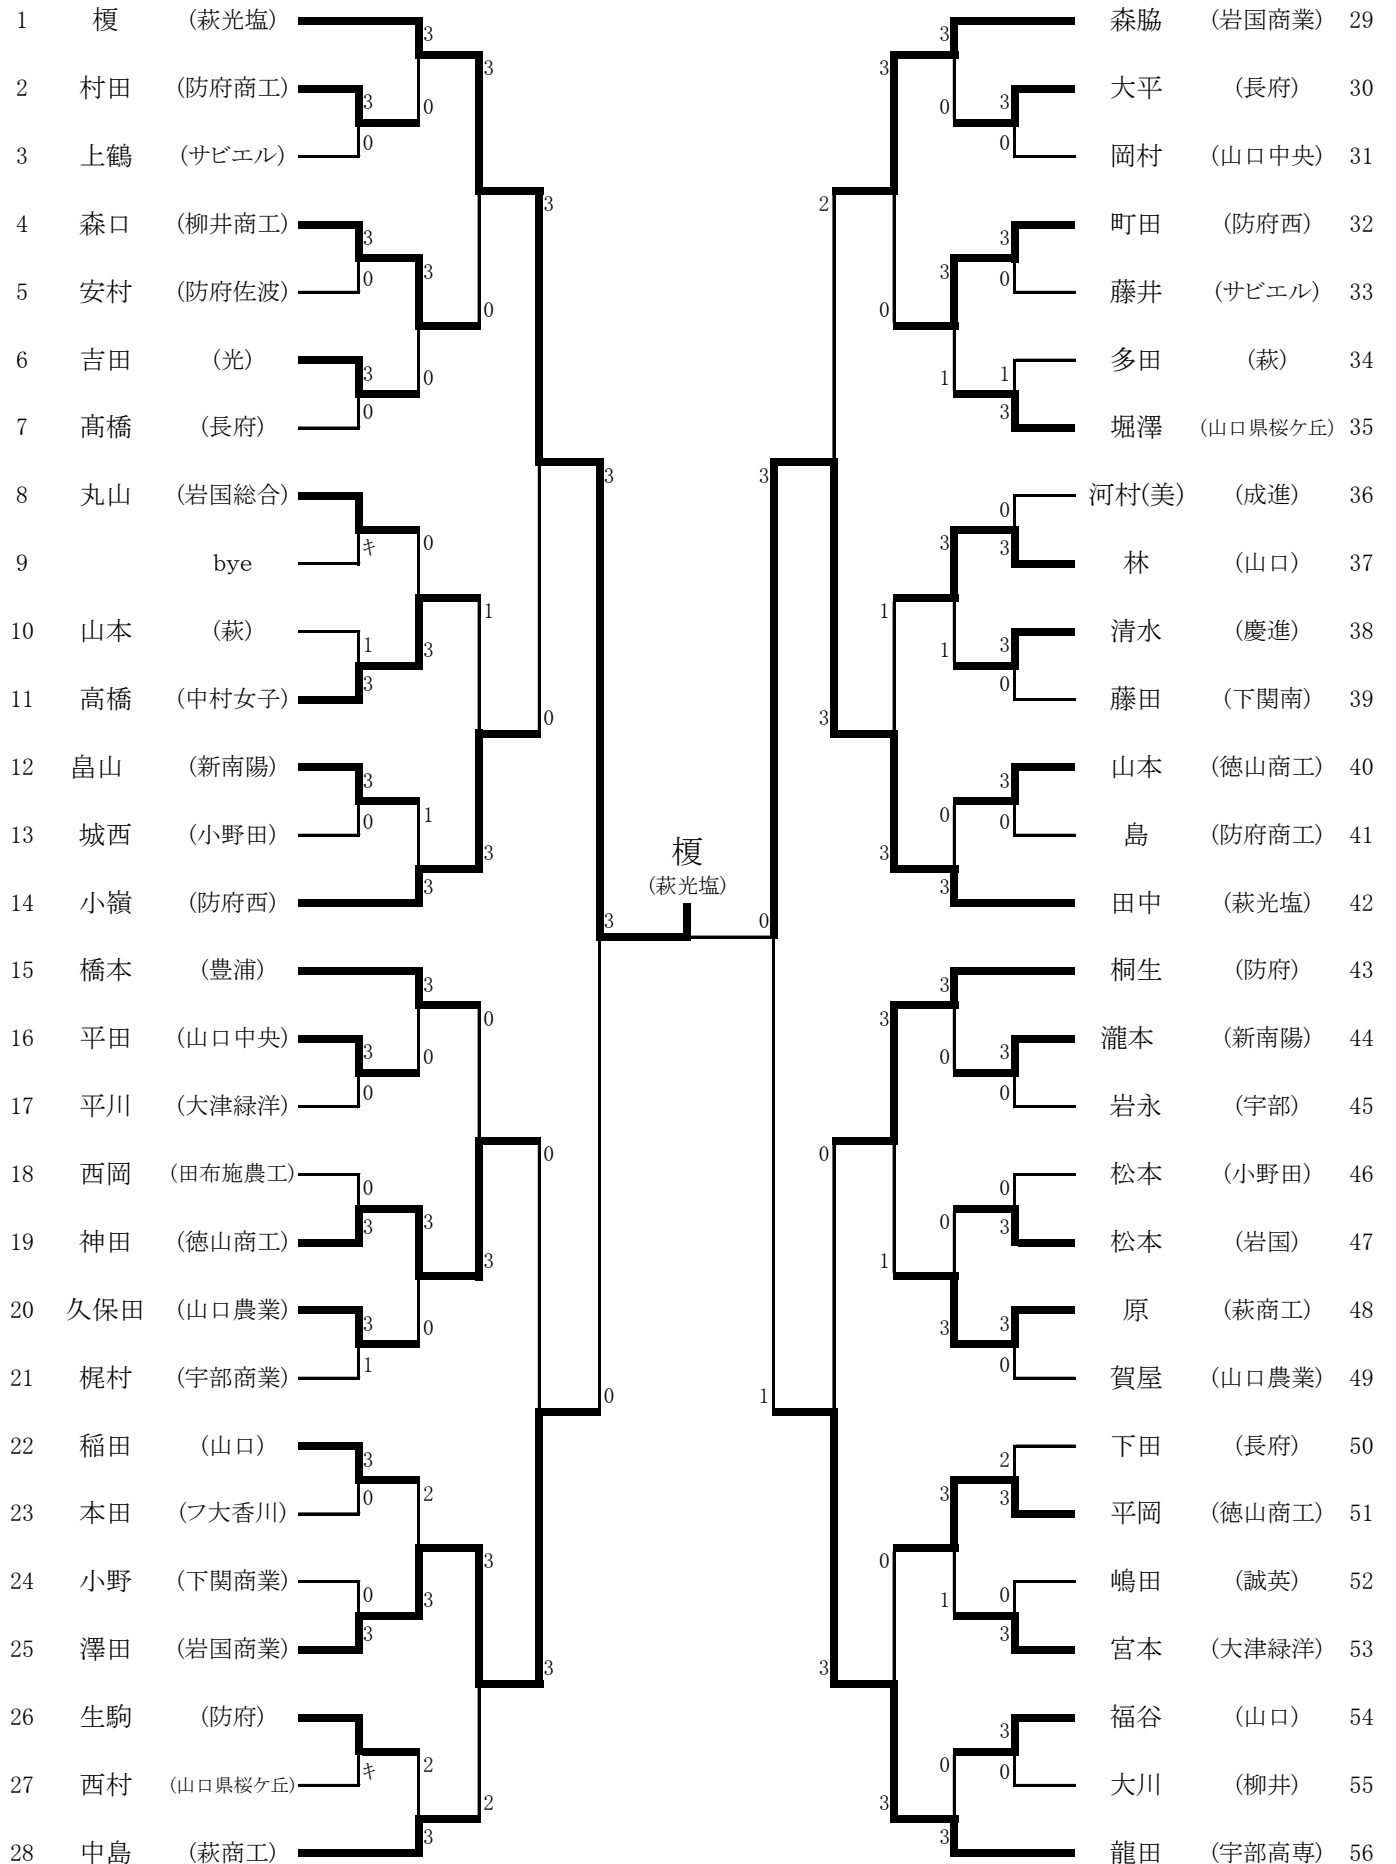

男子団体

女子団体

男子団体戦敗者戦（順位決定戦）

※各対戦とも本線で対戦がなかった場合実施し、対戦している試合は、本線の結果を生かします。

女子団体戦敗者戦（順位決定戦）

※各対戦とも本線で対戦がなかった場合実施し、対戦している試合は、本線の結果を生かします。

男子シングルス(1)

萩市民体育館

男子シングルス(3)

萩市民体育館

男子シングルス(4)

萩市民体育館

女子シングルス(1)

女子シングルス(2)

女子シングルス(3)

女子シングルス(4)