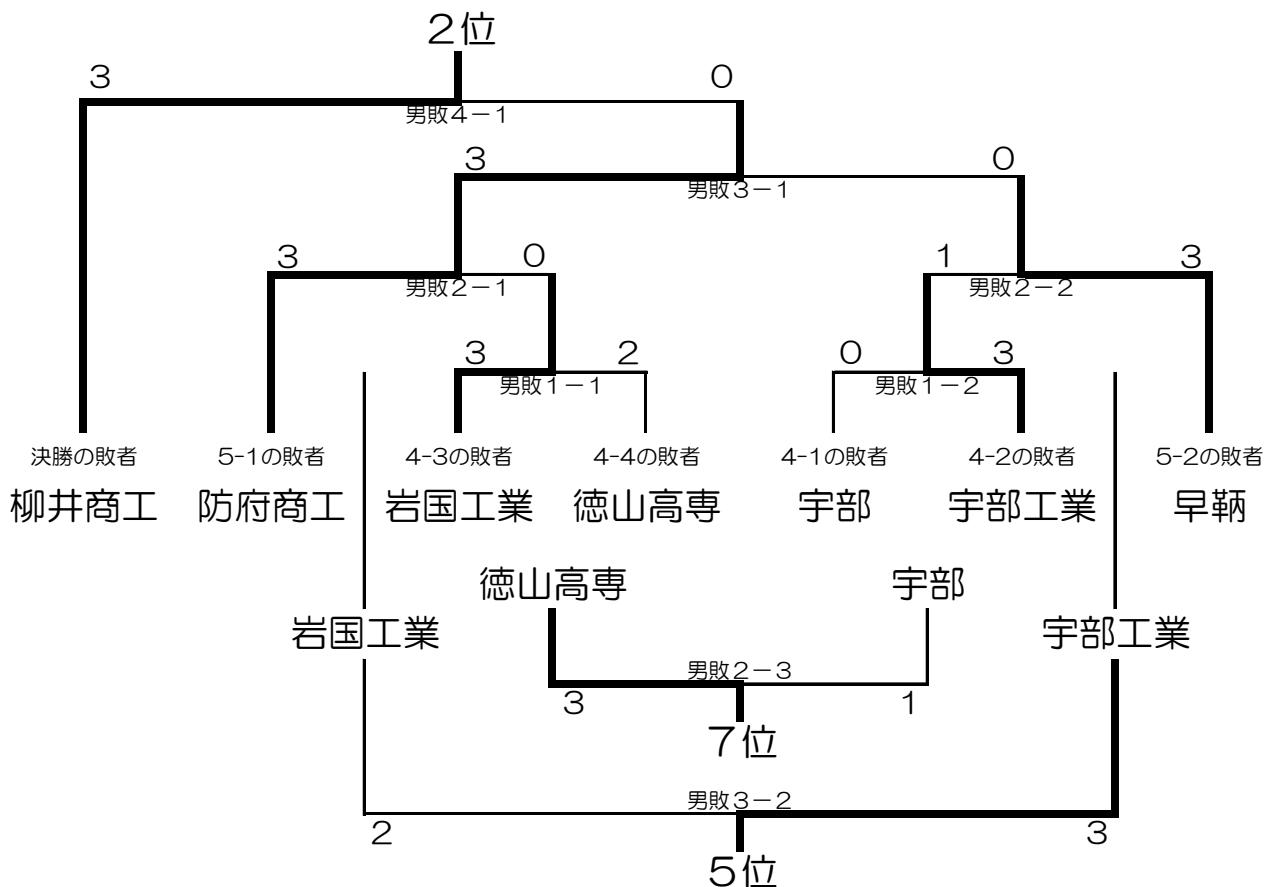

男子団体

女子団体

男子団体戦敗者戦（順位決定戦）

※各対戦とも本線で対戦がなかった場合実施し、対戦している試合は、本線の結果を生かします。

女子団体戦敗者戦（順位決定戦）

※各対戦とも本線で対戦がなかった場合実施し、対戦している試合は、本線の結果を生かします。

男子シングルス(1)

萩市民体育館