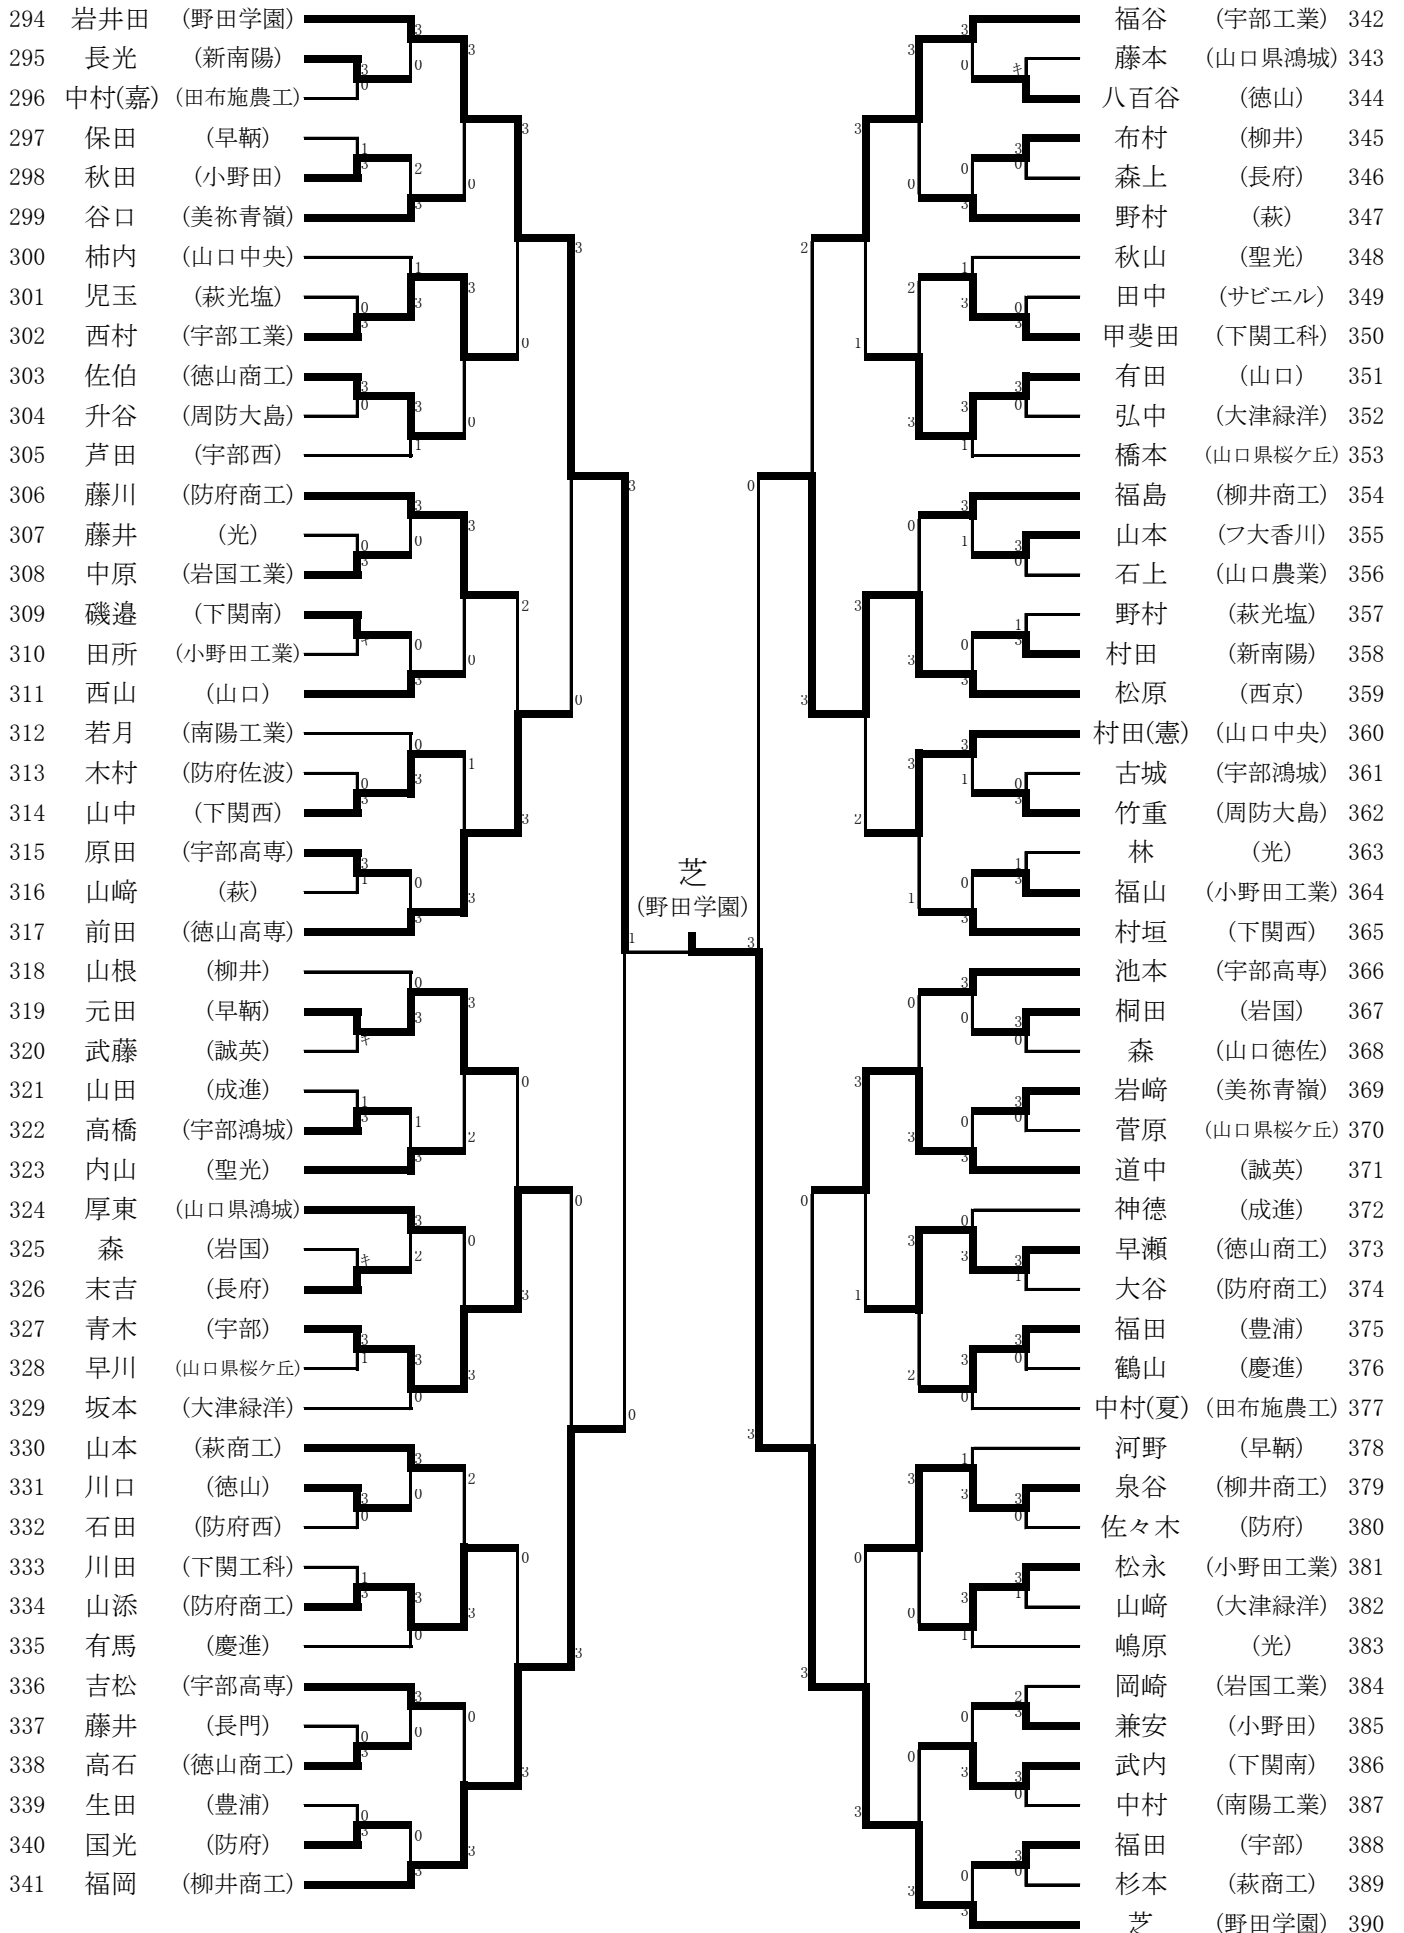

男子団体

女子団体

男子団体戦敗者戦（順位決定戦）

※各対戦とも本線で対戦がなかった場合実施し、対戦している試合は、本線の結果を生かします。

女子団体戦敗者戦（順位決定戦）

※各対戦とも本線で対戦がなかった場合実施し、対戦している試合は、本線の結果を生かします。

男子シングルス(1)

萩市民体育館

男子シングルス(3)

萩市民体育館

男子シングルス(4)

萩市民体育館

女子シングルス(1)

女子シングルス(2)

女子シングルス(3)

女子シングルス(4)