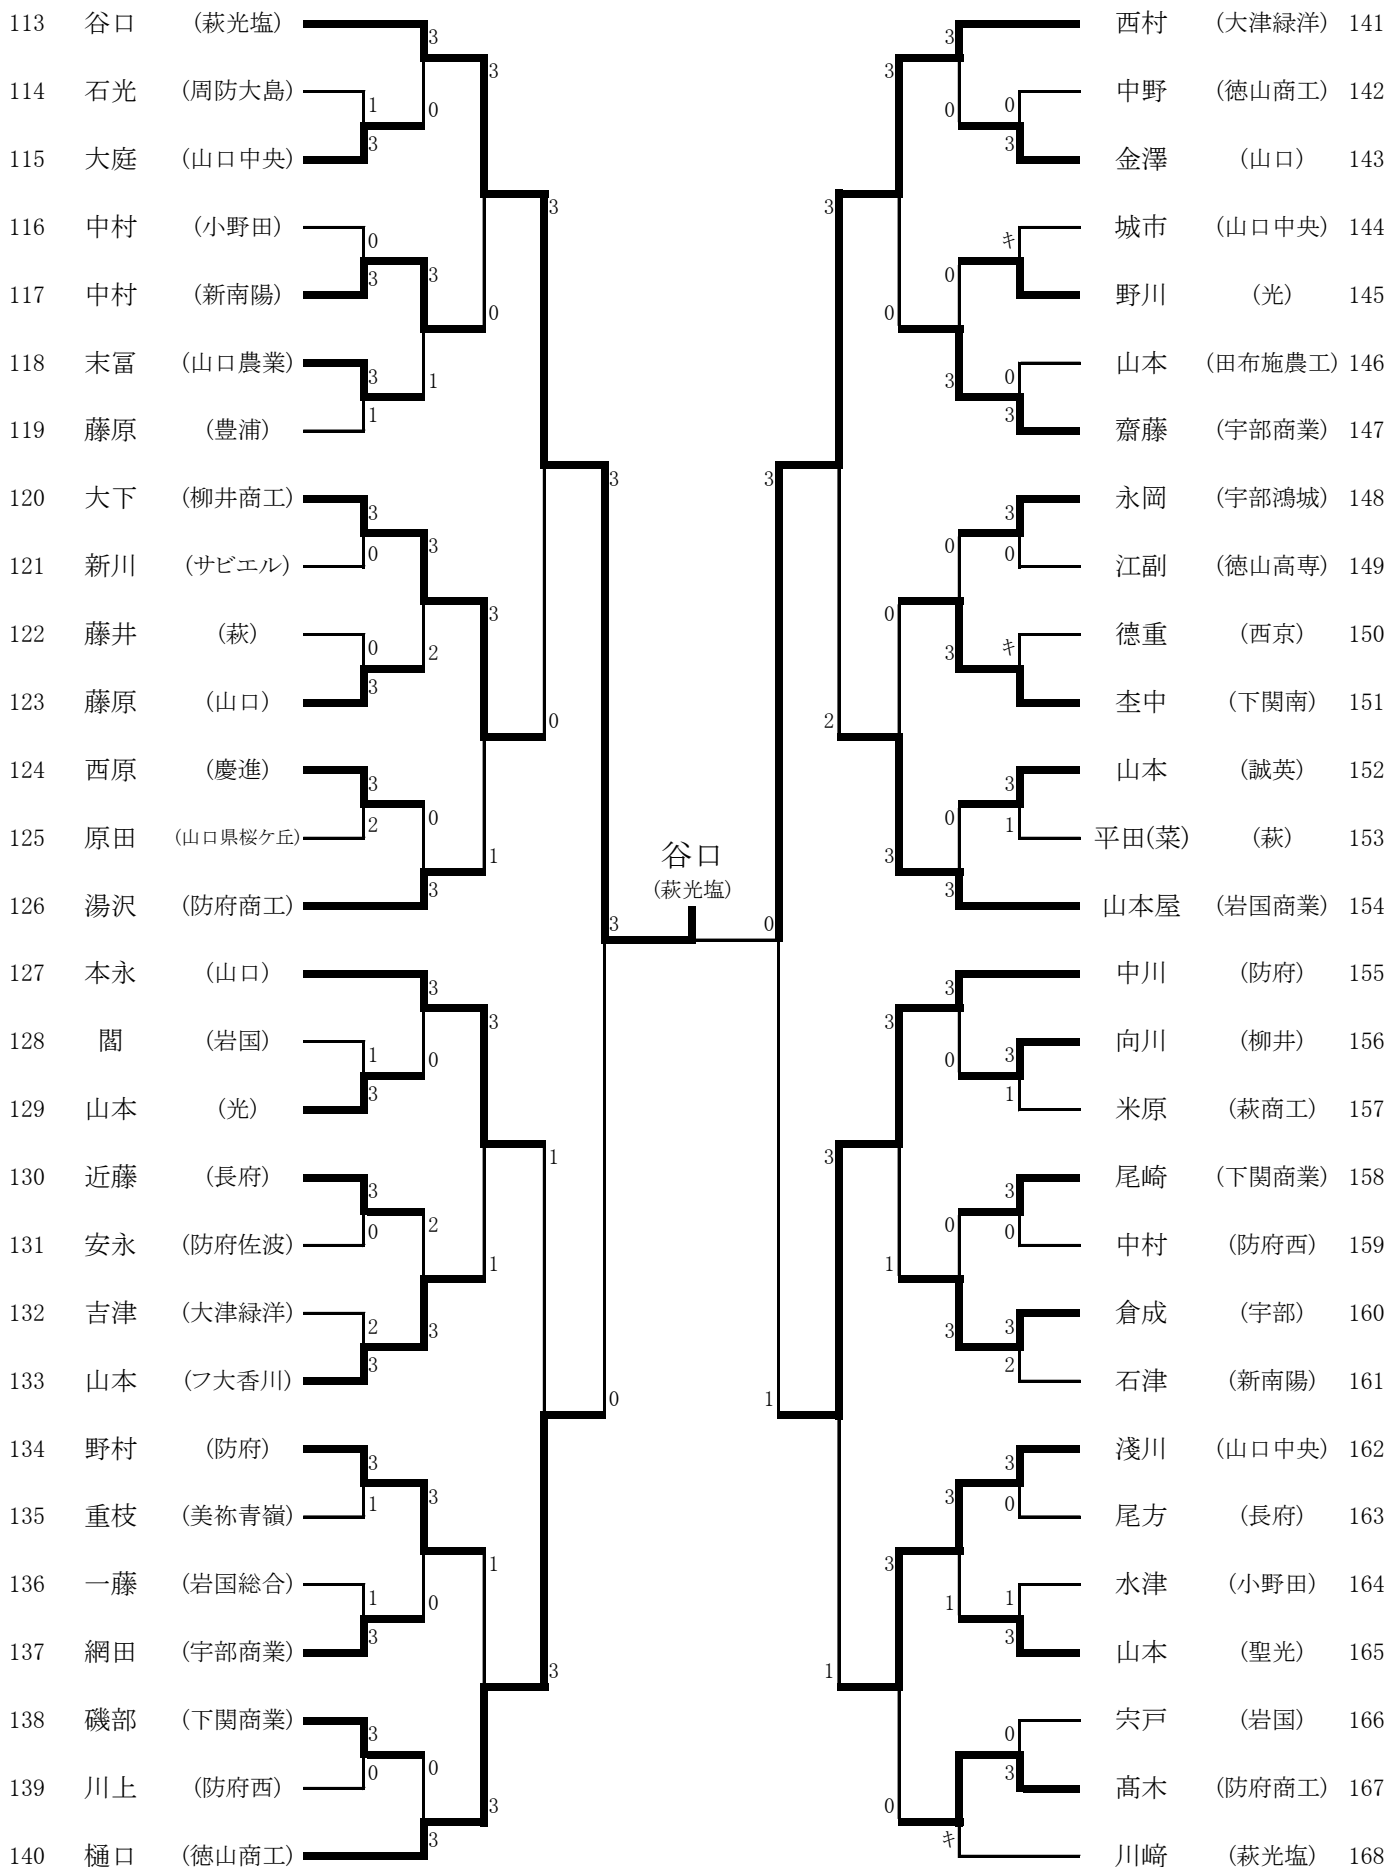

男子ダブルス

順位	氏名	高校
1位	三木 隼 (1) 岩井田 雄斗 (1)	野田学園
2位	徳田 幹太 (2) 芝 拓人 (1)	野田学園
3位	福岡 由陽 (2) 田中 陽士 (2)	柳井商工
3位	飯村 悠太 (2) 木方 圭介 (1)	野田学園
5位	中尾 亮 (2) 神原 暖人 (1)	宇部高専
5位	待鳥 勇鳳 (2) 清水 温人 (1)	防府商工
5位	松原 悠空 (2) 柏 典成 (2)	西京
5位	久保 信就 (2) 古畑 勇吹 (2)	早鞆
9位	山根 信登 (2) 竹本 圭佑 (1)	柳井
9位	大下 誠人 (2) 川崎 優真 (2)	豊浦
9位	青木 颯汰 (2) 勝山 拓暉 (2)	宇部
9位	福谷 大樹 (2) 坂尾 海斗 (2)	宇部工業
9位	吉山 直希 (1) 大谷 心太郎 (1)	防府商工
9位	山縣 大翔 (2) 岡崎 正太郎 (2)	誠英
9位	内田 凌聖 (2) 田頭 息吹 (1)	宇部工業
9位	木村 陽仁 (2) 前田 拓巳 (2)	徳山高専

○男子シングルス

決勝	徳田 (野田学園)	3-1	三木 (野田学園)
準決勝	飯村 (野田学園)	1-3	徳田 (野田学園)
	三木 (野田学園)	3-0	芝 (野田学園)
準々決勝	飯村 (野田学園)	3-0	中尾 (宇部高専)
	木方 (野田学園)	0-3	徳田 (野田学園)
	三木 (野田学園)	3-2	玉井 (野田学園)
	岩井田 (野田学園)	1-3	芝 (野田学園)

○男子ダブルス

決勝	三木・岩井田 (野田学園)	3-2	徳田・芝 (野田学園)
準決勝	三木・岩井田 (野田学園)	3-0	福岡・田中 (柳井商工)
	飯村・木方 (野田学園)	0-3	徳田・芝 (野田学園)
準々決勝	三木・岩井田 (野田学園)	3-0	中尾・神原 (宇部高専)
	松原・柏 (西京)	0-3	福岡・田中 (柳井商工)
	飯村・木方 (野田学園)	3-0	久保・古畑 (早鞆)
	待鳥・清水 (防府商工)	0-3	徳田・芝 (野田学園)

男子団体

女子団体

男子団体戦敗者戦（順位決定戦）

※各対戦とも本線で対戦がなかった場合実施し、対戦している試合は、本線の結果を生かします。

女子団体戦敗者戦（順位決定戦）

※各対戦とも本線で対戦がなかった場合実施し、対戦している試合は、本線の結果を生かします。

男子シングルス(1)

萩市民体育館

男子シングルス(3)

萩市民体育館

男子シングルス(4)

萩市民体育館

女子シングルス(1)

女子シングルス(2)

女子シングルス(3)

女子シングルス(4)