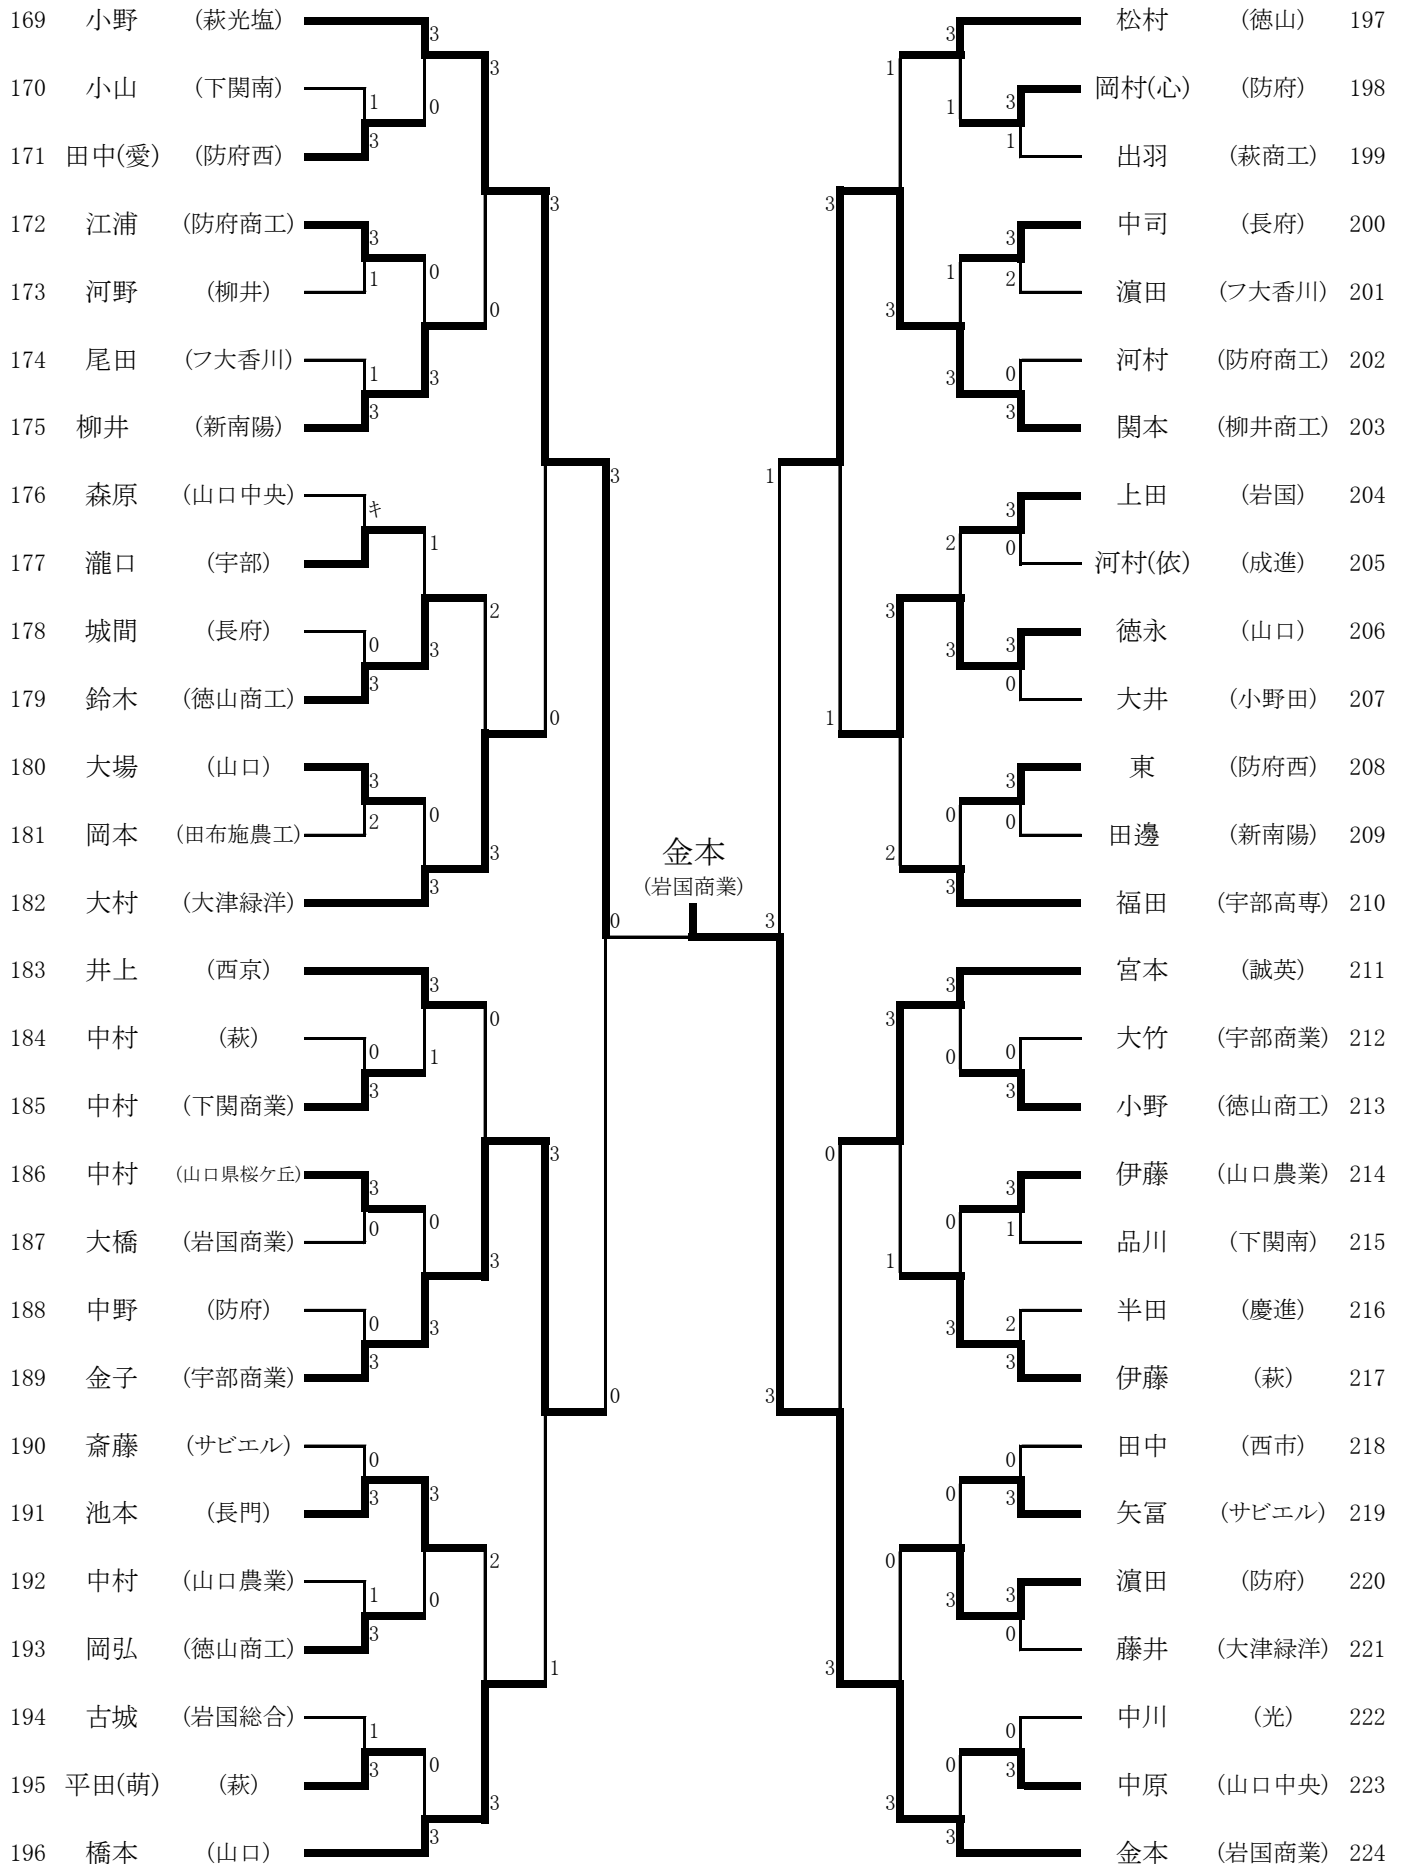

令和3年度 山口県体育大会卓球競技（高校の部）

期間 11月 6日（土）～ 8日（月）

主催 山口県高等学校体育連盟・山口県教育委員会・山口県体育協会

会場 萩市民体育館・萩武道館多目的体育館

男子団体

順位	高校
1位	野田学園
2位	柳井商工
3位	防府商工
4位	早鞆
5位	宇部工業
6位	岩国工業
7位	徳山高専
8位	宇部

男子シングルス

順位	氏名	高校	順位	氏名	高校
1位	徳田 幹太 (2)	野田学園	17位	吉水 悠真 (1)	聖光
2位	三木 隼 (1)	野田学園	17位	門岡 秀磨 (2)	岩国工業
3位	飯村 悠太 (2)	野田学園	17位	磯部 海斗 (2)	萩商工
3位	芝 拓人 (1)	野田学園	17位	道中 優人 (2)	誠英
5位	木方 圭介 (1)	野田学園	17位	出相 優也 (2)	柳井
5位	玉井 嵩大 (2)	野田学園	17位	松原 溪徳 (2)	防府
5位	中尾 亮 (2)	宇部高専	17位	石高 悠登 (1)	柳井商工
5位	岩井田 雄斗 (1)	野田学園	17位	前田 拓巳 (2)	徳山高専
9位	福岡 由陽 (2)	柳井商工	17位	青木 颯汰 (2)	宇部
9位	寺元 大貴 (1)	岩国工業	17位	神原 暖人 (1)	宇部高専
9位	待鳥 勇鳳 (2)	防府商工	17位	村田 凌 (2)	柳井
9位	松原 悠空 (2)	西京	17位	福谷 大樹 (2)	宇部工業
9位	奥村 太一 (2)	早鞆	17位	石井 奏牙 (1)	萩光塩学院
9位	久保 信就 (2)	早鞆	17位	吉山 直希 (1)	防府商工
9位	坂尾 海斗 (2)	宇部工業	17位	木村 陽仁 (2)	徳山高専
9位	柏 典成 (2)	西京	17位	田中 陽士 (2)	柳井商工

○男子シングルス

決勝	徳田 (野田学園)	3-1	三木 (野田学園)
準決勝	飯村 (野田学園)	1-3	徳田 (野田学園)
	三木 (野田学園)	3-0	芝 (野田学園)
準々決勝	飯村 (野田学園)	3-0	中尾 (宇部高専)
	木方 (野田学園)	0-3	徳田 (野田学園)
	三木 (野田学園)	3-2	玉井 (野田学園)
	岩井田 (野田学園)	1-3	芝 (野田学園)

○男子ダブルス

決勝	三木・岩井田 (野田学園)	3-2	徳田・芝 (野田学園)
準決勝	三木・岩井田 (野田学園)	3-0	福岡・田中 (柳井商工)
	飯村・木方 (野田学園)	0-3	徳田・芝 (野田学園)
準々決勝	三木・岩井田 (野田学園)	3-0	中尾・神原 (宇部高専)
	松原・柏 (西京)	0-3	福岡・田中 (柳井商工)
	飯村・木方 (野田学園)	3-0	久保・古畑 (早鞆)
	待鳥・清水 (防府商工)	0-3	徳田・芝 (野田学園)

男子団体

女子団体

男子団体戦敗者戦（順位決定戦）

※各対戦とも本線で対戦がなかった場合実施し、対戦している試合は、本線の結果を生かします。

女子団体戦敗者戦（順位決定戦）

※各対戦とも本線で対戦がなかった場合実施し、対戦している試合は、本線の結果を生かします。

男子シングルス(1)

萩市民体育館

男子シングルス(3)

萩市民体育館

男子シングルス(4)

萩市民体育館

女子シングルス(1)

女子シングルス(2)

女子シングルス(3)

女子シングルス(4)