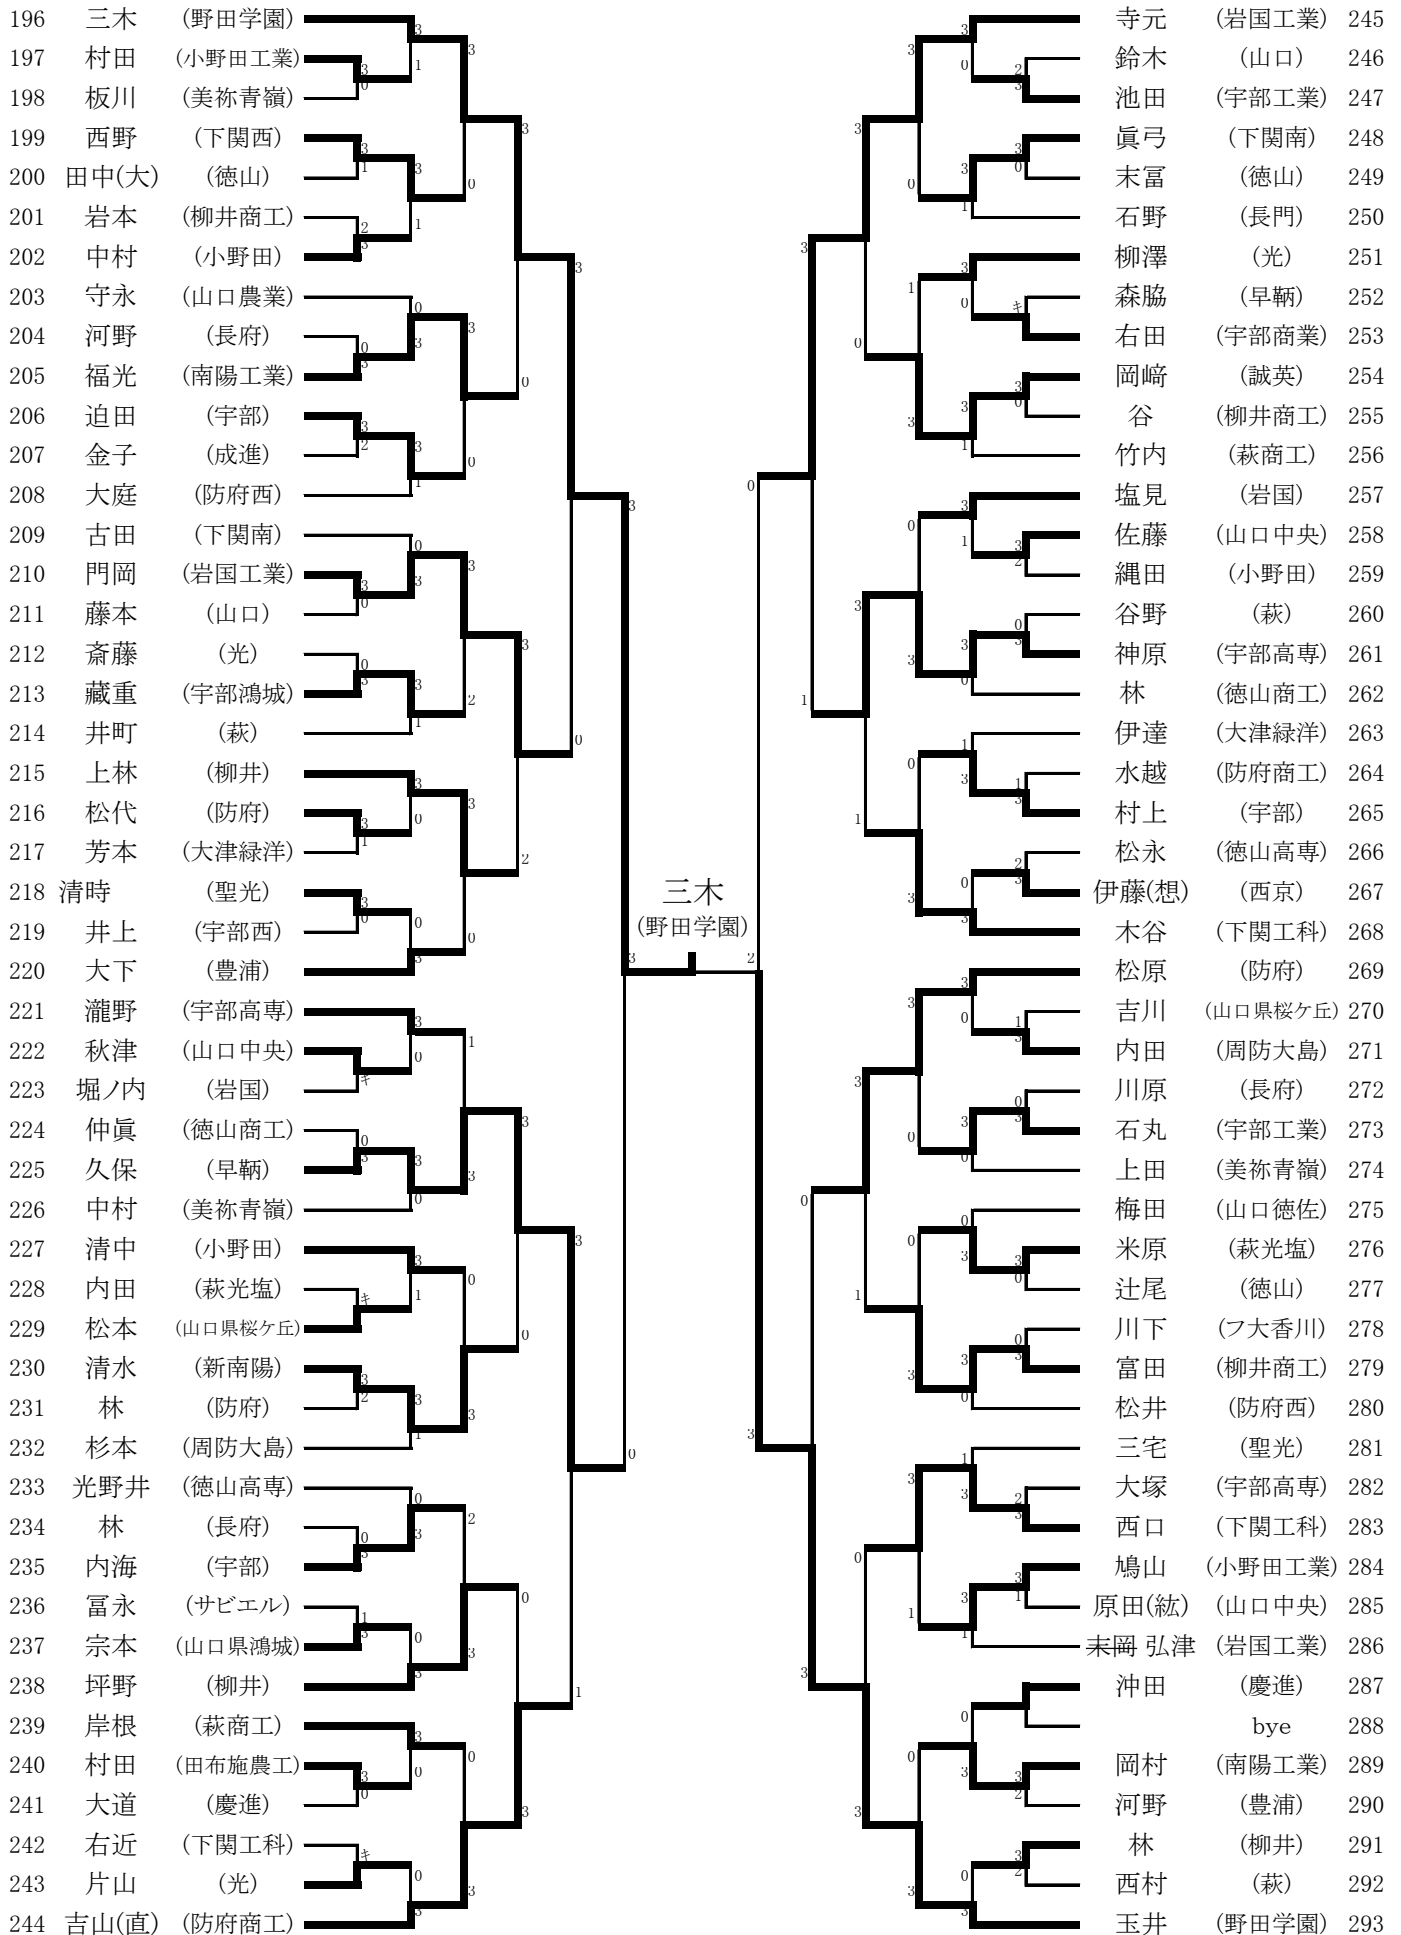

男子シングルス(2)

萩市民体育館

98	木方	(野田学園)								奥村	(早鞆)	147
99	藤本	(宇部高専)	0	3						橋岡	(防府)	148
100	磯部	(大津緑洋)	0	3						吉武	(成進)	149
101	山本	(徳山)	0	3						吉原	(柳井)	150
102	山田	(岩国工業)	0	2	0					櫻井	(宇部高専)	151
103		bye	0	3						兼本	(山口県桜ヶ丘)	152
104	藤村	(小野田工業)	0	3						玉井	(下関工科)	153
105	古谷	(宇部)	0	3						笹村	(慶進)	154
106	山本(滉)	(柳井商工)	0	1	0					森岡	(徳山)	155
107	柴田	(萩商工)	0	1	0					清水	(防府商工)	156
108	山本	(防府)	0	3						三好	(長門)	157
109	田代	(下関国際)	0	3						矢羽田	(宇部)	158
110	島田	(聖光)	0	1	3					岡村	(徳山高専)	159
111	山本	(山口県鴻城)	0	3						若村	(山口農業)	160
112	中村	(萩)	0	0	1					石井	(萩光塩)	161
113	笹田	(山口県桜ヶ丘)	0	0	3					田頭	(宇部工業)	162
114	山崎	(早鞆)	0	1	0					水野	(誠英)	163
115	三隅	(小野田)	0	3	3					草野	(周防大島)	164
116	山縣	(誠英)	0	0	0					金山	(長府)	165
117	出相	(柳井)	0	3						鳥飼	(光)	166
118	高良	(宇部鴻城)	0	0	3					中村	(山口県鴻城)	167
119	水津	(下関南)	0	0	3					山根	(フ大香川)	168
120	渡邊	(山口中央)	0	3						青木	(南陽工業)	169
121	梨木	(美祢青嶺)	0	1	2					長畠	(岩国)	170
122	内山	(南陽工業)	0	3						吉水	(聖光)	171
123	柏	(西京)	0	3						山根	(サビエル)	172
124	三吉	(徳山商工)	0	0	3					田中	(下関西)	173
125	朝長	(周防大島)	0	0	3					石東	(萩)	174
126	十河	(成進)	0	1	3					渡邊	(山口徳佐)	175
127	川崎	(豊浦)	0	0	1					福岡	(岩国工業)	176
128	内田	(宇部工業)	0	0	3					内田	(下関南)	177
129	長田	(山口中央)	0	0	3					村田(颯)	(山口中央)	178
130	黒石	(萩光塩)	0	3	3					竹本	(柳井)	179
131	重政	(岩国工業)	0	2	0					松田	(萩商工)	180
132	東	(光)	0	2	3					村田	(宇部西)	181
133	國光	(下関工科)	0	3	2					片川	(徳山商工)	182
134	鈴川	(宇部高専)	0	0	2					前川	(美祢青嶺)	183
135	中野	(岩国)	0	3						秋山	(小野田工業)	184
136	的場	(小野田)	0	3	0					柏	(防府西)	185
137	有田	(大津緑洋)	0	1	3					西口	(宇部工業)	186
138	河良	(下関西)	0	3	0					松井	(田布施農工)	187
139	高村	(新南陽)	0	1	0					武市	(徳山)	188
140	上原	(山口南)	0	1	0					吉兼	(山口)	189
141	金子	(山口)	0	3						金子	(大津緑洋)	190
142	神田	(聖光)	0	0	0					石光	(山口県桜ヶ丘)	191
143	竹光	(宇部)	0	0	3					山本(悠)	(柳井商工)	192
144	吉山(大)	(防府商工)	0	3						鎌田	(早鞆)	193
145	山崎	(長府)	0	1	0					山本	(小野田)	194
146	田中	(柳井商工)	0	3						徳田	(野田学園)	195

男子シングルス(3)

萩市民体育館