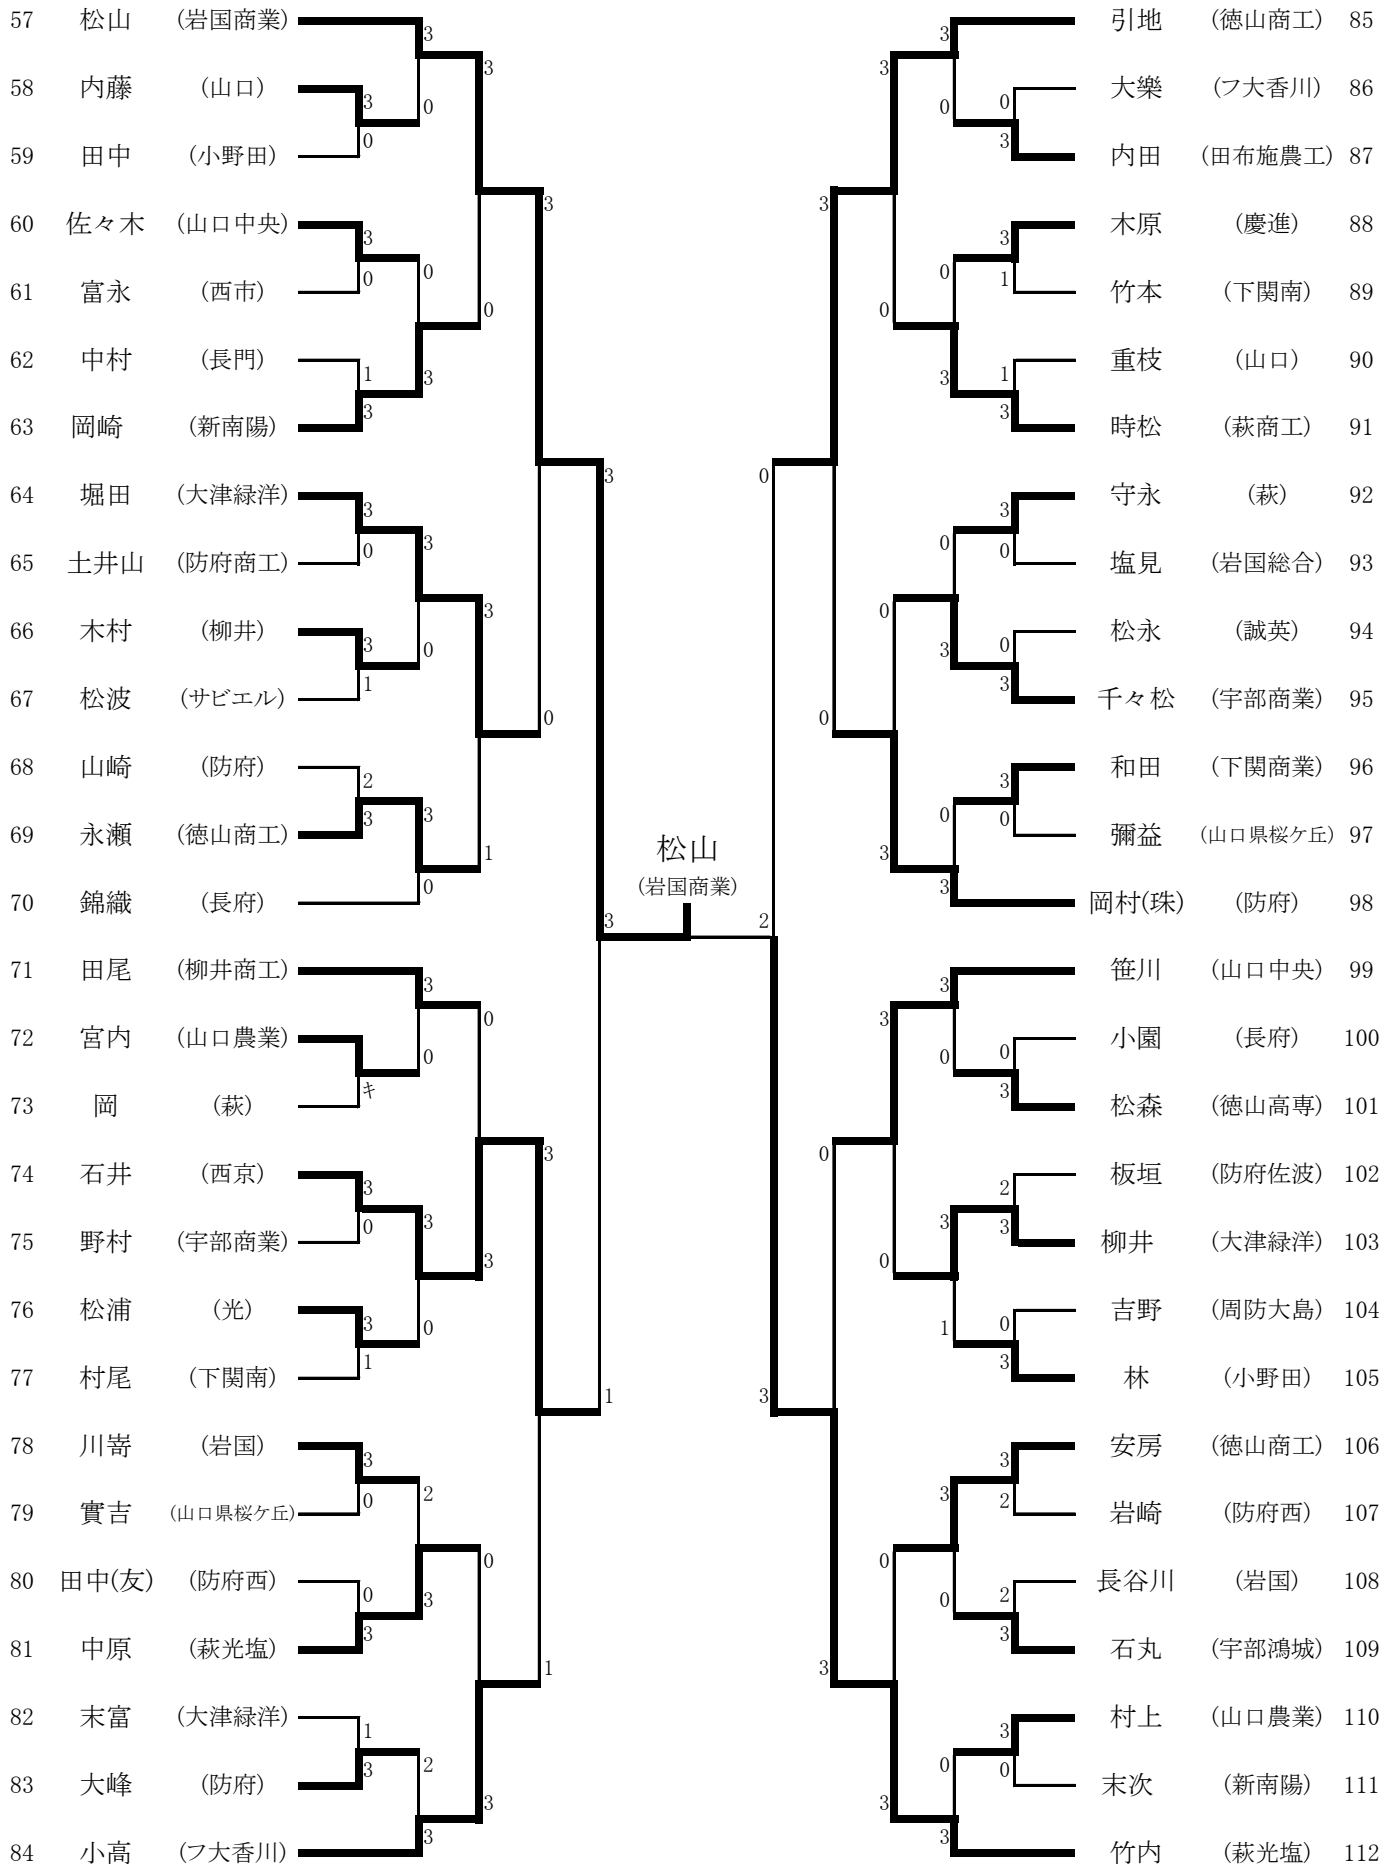

男子団体

女子団体

男子団体戦敗者戦（順位決定戦）

※各対戦とも本線で対戦がなかった場合実施し、対戦している試合は、本線の結果を生かします。

女子団体戦敗者戦（順位決定戦）

※各対戦とも本線で対戦がなかった場合実施し、対戦している試合は、本線の結果を生かします。

男子シングルス(1)

萩市民体育館

男子シングルス(3)

萩市民体育館

男子シングルス(4)

萩市民体育館

女子シングルス(1)

女子シングルス(2)

女子シングルス(3)

女子シングルス(4)