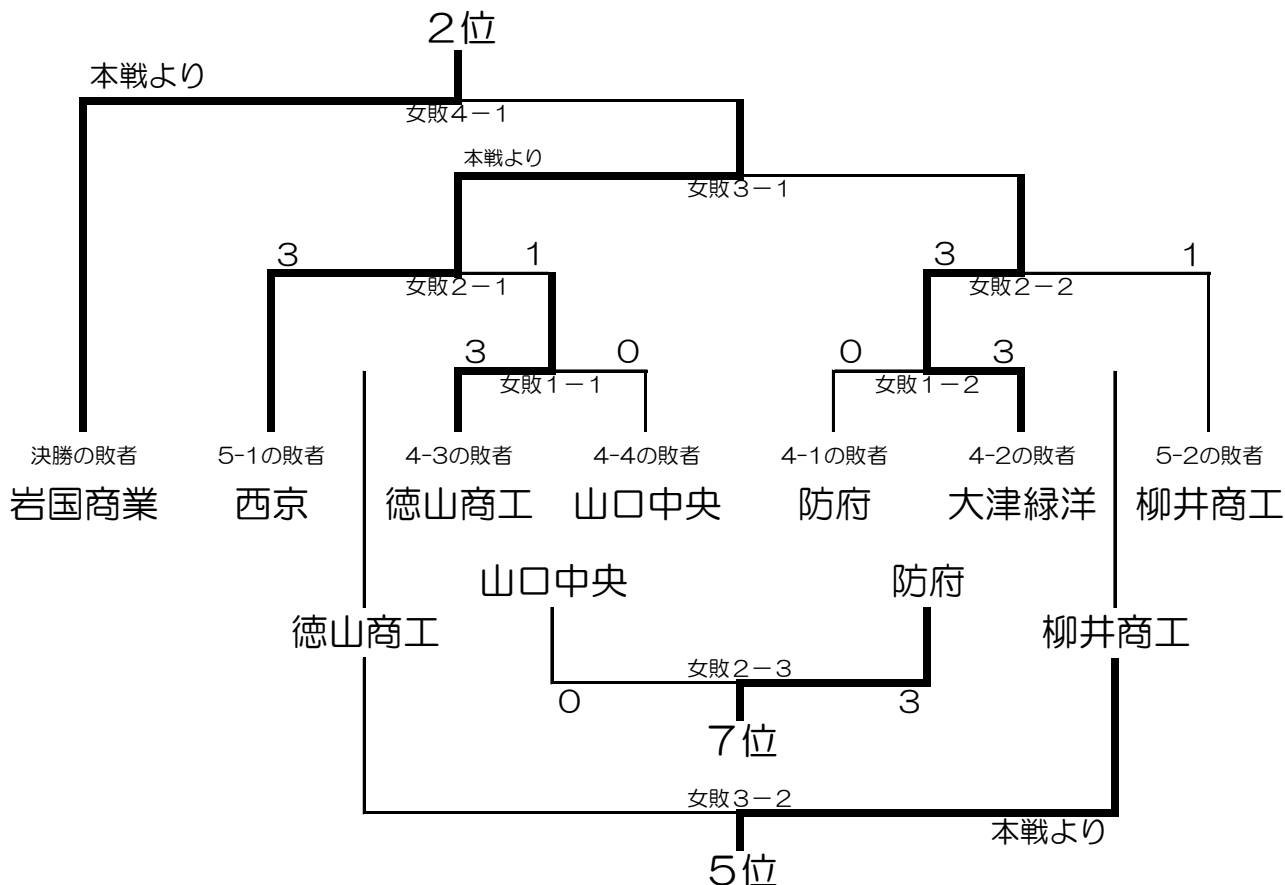

男子団体

女子団体

男子団体戦敗者戦（順位決定戦）

※各対戦とも本線で対戦がなかった場合実施し、対戦している試合は、本線の結果を生かします。

女子団体戦敗者戦（順位決定戦）

※各対戦とも本線で対戦がなかった場合実施し、対戦している試合は、本線の結果を生かします。

男子シングルス(1)

萩市民体育館