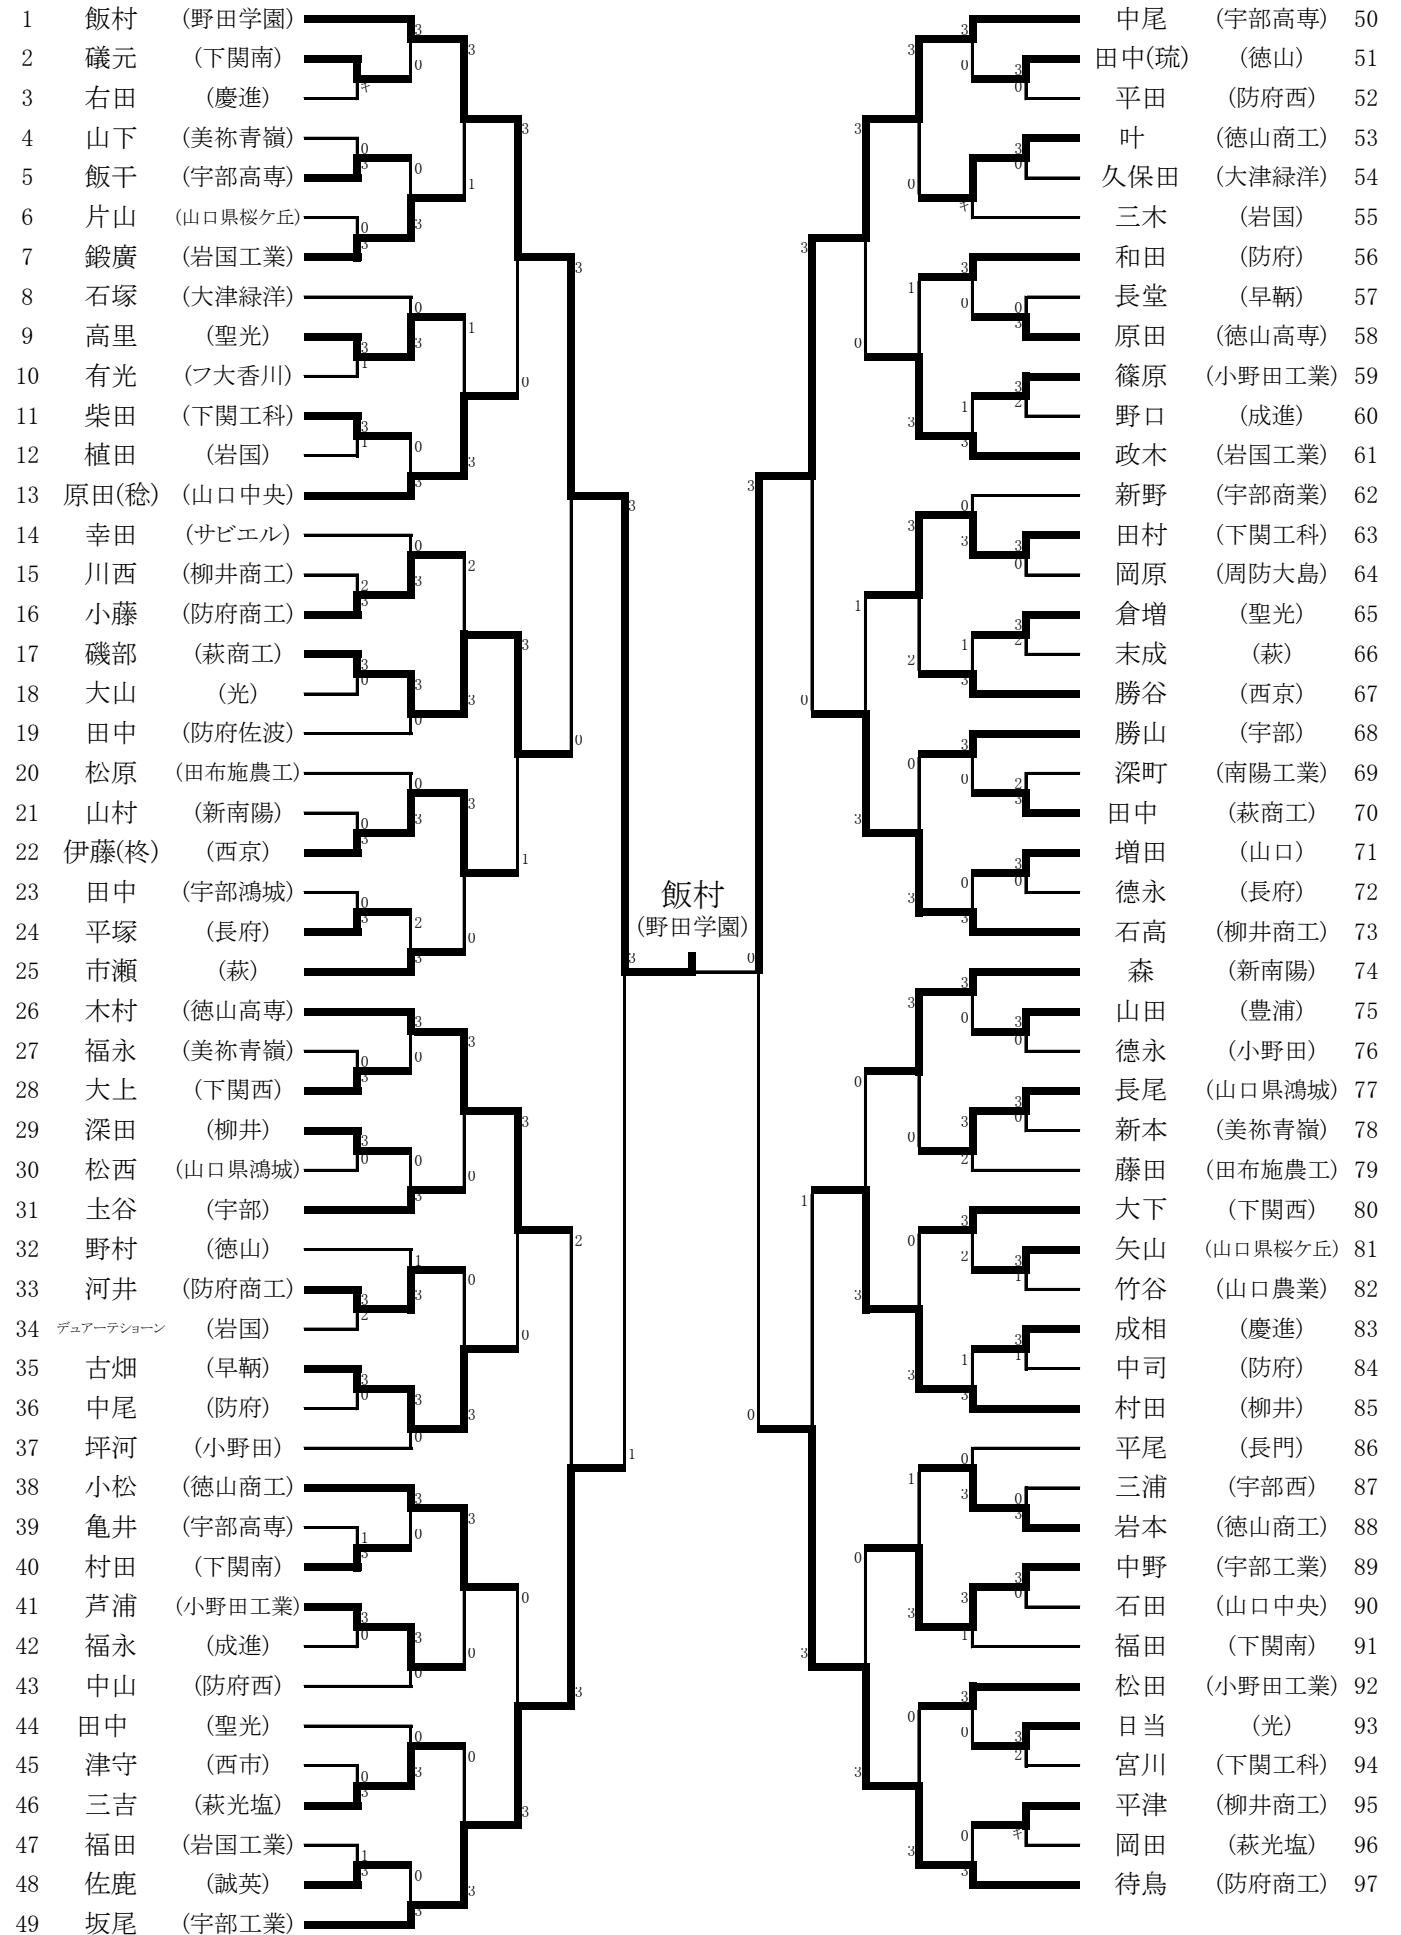

男子ダブルス

順位	氏名	高校
1位	三木 隼 (1) 岩井田 雄斗 (1)	野田学園
2位	徳田 幹太 (2) 芝 拓人 (1)	野田学園
3位	福岡 由陽 (2) 田中 陽士 (2)	柳井商工
3位	飯村 悠太 (2) 木方 圭介 (1)	野田学園
5位	中尾 亮 (2) 神原 暖人 (1)	宇部高専
5位	待鳥 勇鳳 (2) 清水 温人 (1)	防府商工
5位	松原 悠空 (2) 柏 典成 (2)	西京
5位	久保 信就 (2) 古畑 勇吹 (2)	早鞆
9位	山根 信登 (2) 竹本 圭佑 (1)	柳井
9位	大下 誠人 (2) 川崎 優真 (2)	豊浦
9位	青木 颯汰 (2) 勝山 拓暉 (2)	宇部
9位	福谷 大樹 (2) 坂尾 海斗 (2)	宇部工業
9位	吉山 直希 (1) 大谷 心太郎 (1)	防府商工
9位	山縣 大翔 (2) 岡崎 正太郎 (2)	誠英
9位	内田 凌聖 (2) 田頭 息吹 (1)	宇部工業
9位	木村 陽仁 (2) 前田 拓巳 (2)	徳山高専

○男子シングルス

決勝	徳田 (野田学園)	3-1	三木 (野田学園)
準決勝	飯村 (野田学園)	1-3	徳田 (野田学園)
	三木 (野田学園)	3-0	芝 (野田学園)
準々決勝	飯村 (野田学園)	3-0	中尾 (宇部高専)
	木方 (野田学園)	0-3	徳田 (野田学園)
	三木 (野田学園)	3-2	玉井 (野田学園)
	岩井田 (野田学園)	1-3	芝 (野田学園)

○男子ダブルス

決勝	三木・岩井田 (野田学園)	3-2	徳田・芝 (野田学園)
準決勝	三木・岩井田 (野田学園)	3-0	福岡・田中 (柳井商工)
	飯村・木方 (野田学園)	0-3	徳田・芝 (野田学園)
準々決勝	三木・岩井田 (野田学園)	3-0	中尾・神原 (宇部高専)
	松原・柏 (西京)	0-3	福岡・田中 (柳井商工)
	飯村・木方 (野田学園)	3-0	久保・古畑 (早鞆)
	待鳥・清水 (防府商工)	0-3	徳田・芝 (野田学園)

男子団体

女子団体

男子団体戦敗者戦（順位決定戦）

※各対戦とも本線で対戦がなかった場合実施し、対戦している試合は、本線の結果を生かします。

女子団体戦敗者戦（順位決定戦）

※各対戦とも本線で対戦がなかった場合実施し、対戦している試合は、本線の結果を生かします。

男子シングルス(1)

萩市民体育館