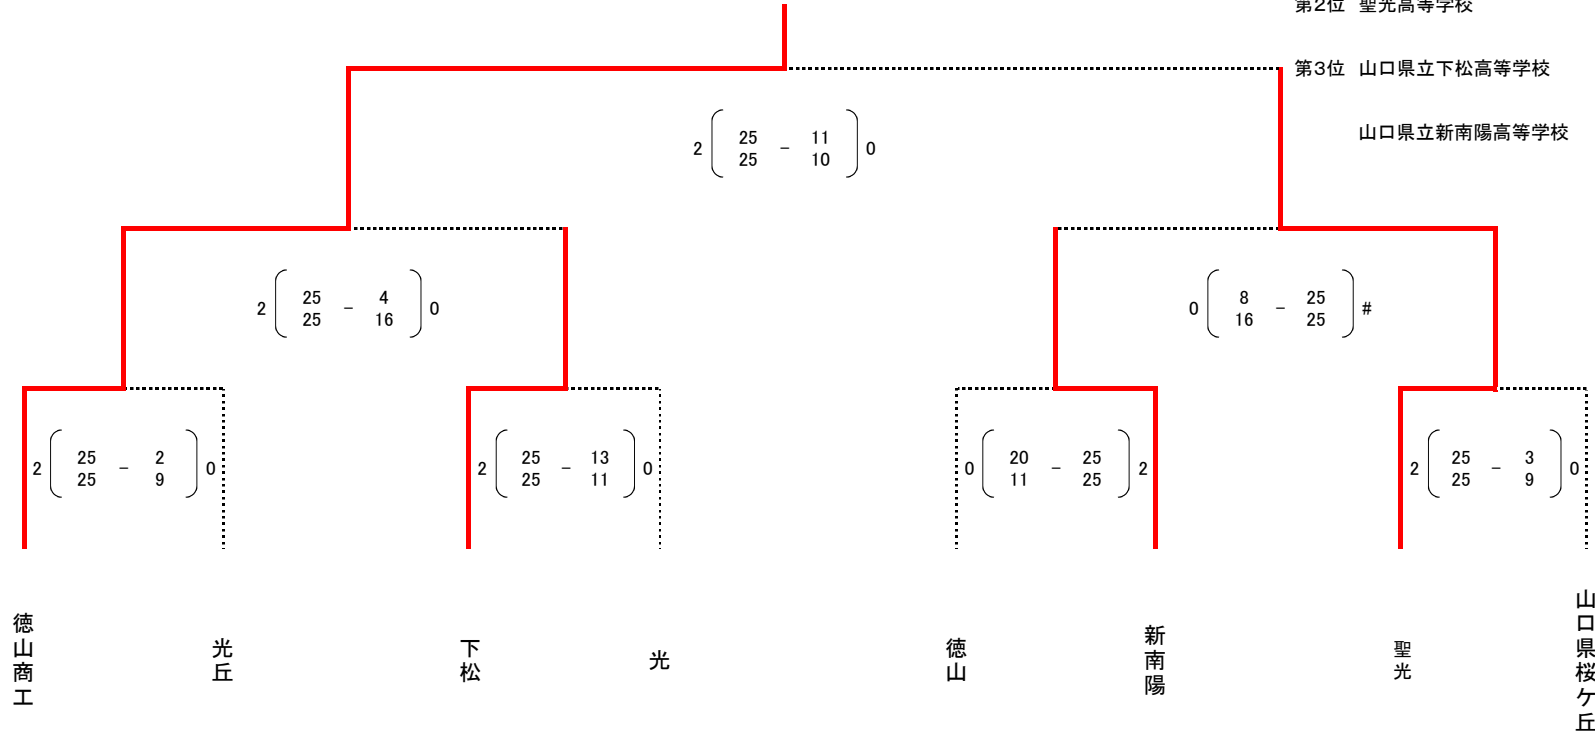

やまぐち高校生2020メモリアルカップバレーボール競技徳山支部大会女子の部 結果

日時 令和2年7月11日(土)

会場 山口県立徳山商工高等学校

優勝 山口県立徳山商工高等学校

第2位 聖光高等学校

第3位 山口県立下松高等学校

山口県立新南陽高等学校