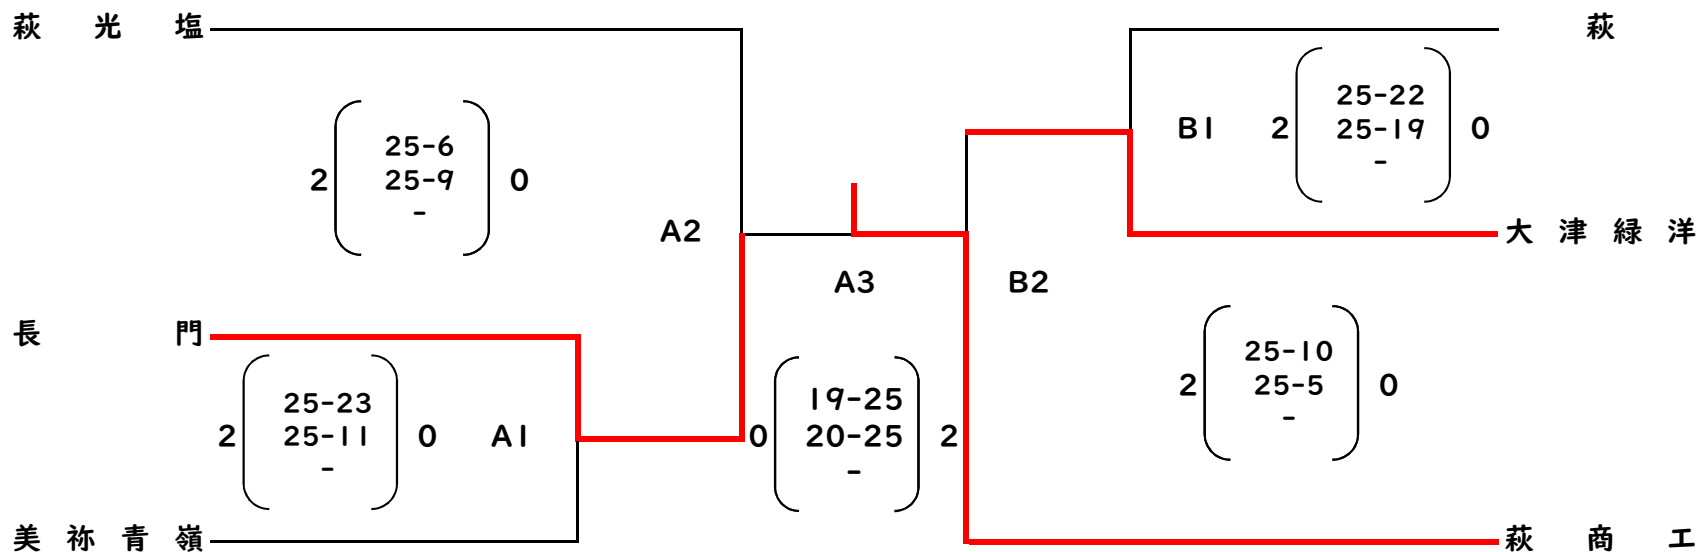

やまぐち高校生2020 メモリアルカップバレーボール大会長北支部大会(女子の部)

期日 令和2年7月25日(土)

会場 大津緑洋高等学校大津校舎体育館

1 位	萩商工高等学校
2 位	長門高等学校
3 位	萩光塩学院高等学校
3 位	大津緑洋高等学校