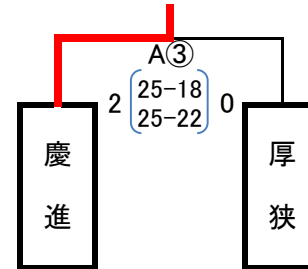

# やまぐち高校生2020 メモリアルカップバレーボール大会宇部支部大会(女子の部)

日時:令和2年 7月11日(土)12日(日)

会場:山口県立厚狭高等学校 体育館(北・南校舎)

厚狭高校北校舎Aコート

	宇部商業	宇部中央	宇部フ香川 【棄権】	
宇部商業		①		1
宇部中央	6-25 16-25			2
宇部フ香川 【棄権】	0-25 0-25	0-25 0-25		3

厚狭高校北校舎Bコート

	厚 狭	宇部高専	宇 部	
厚 狭		①	③	1
宇部高専	5-25 7-25		②	3
宇 部	17-25 24-26	25-9 25-12		2

厚狭高校南校舎Aコート

	小野田	宇部西	慶進	
小野田		①	③	1
宇部西	14-25 16-25		②	3
慶進	21-25 22-25	25-22 27-25		2

●設定プロトコル開始時間

- ① 9:30~
- ② 11:30~
- ③ 13:30~

大会初日  
(7月11日)

【厚狭高校北校舎】

宇部商

第1位	県立宇部商業高校
第2位	県立小野田高校
第3位	慶進高校