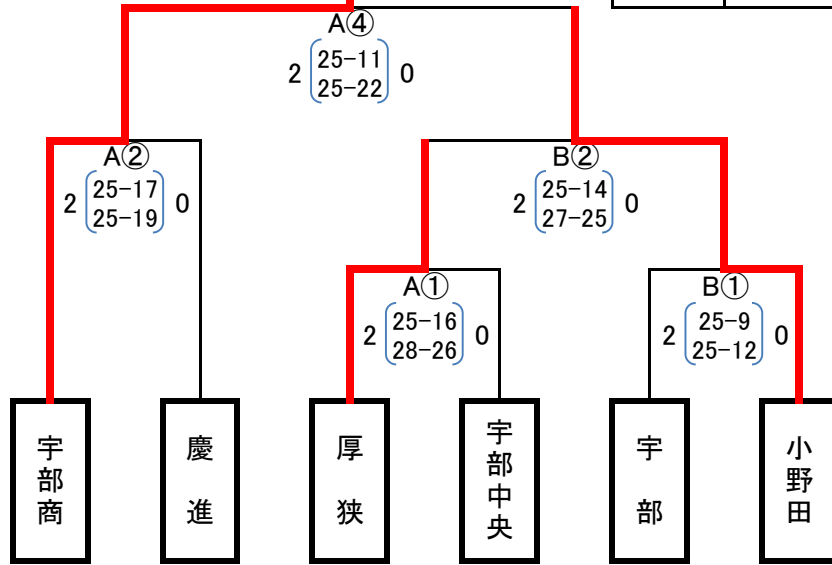

# やまぐち高校生2020 メモリアルカップバレーボール大会宇部支部大会(女子の部)

日時:令和2年 7月11日(土)12日(日)

会場:山口県立厚狭高等学校 体育館(北・南校舎)

厚狭高校北校舎Aコート

	宇部商業	宇部中央	宇部フ香川 【棄権】	
宇部商業		①		1
宇部中央	6-25 16-25			2
宇部フ香川 【棄権】	0-25 0-25	0-25 0-25		3

厚狭高校北校舎Bコート

	厚 狭	宇部高専	宇 部	
厚 狭		①	③	1
宇部高専	5-25 7-25		②	3
宇 部	17-25 24-26	25-9 25-12		2

厚狭高校南校舎Aコート

	小野田	宇部西	慶進	
小野田		①	③	1
宇部西	14-25 16-25		②	3
慶進	21-25 22-25	25-22 27-25		2

●設定プロトコル開始時間

- ① 9:30~
- ② 11:30~
- ③ 13:30~

大会初日  
(7月11日)

【厚狭高校北校舎】

宇部商

第1位	県立宇部商業高校
第2位	県立小野田高校
第3位	慶進高校