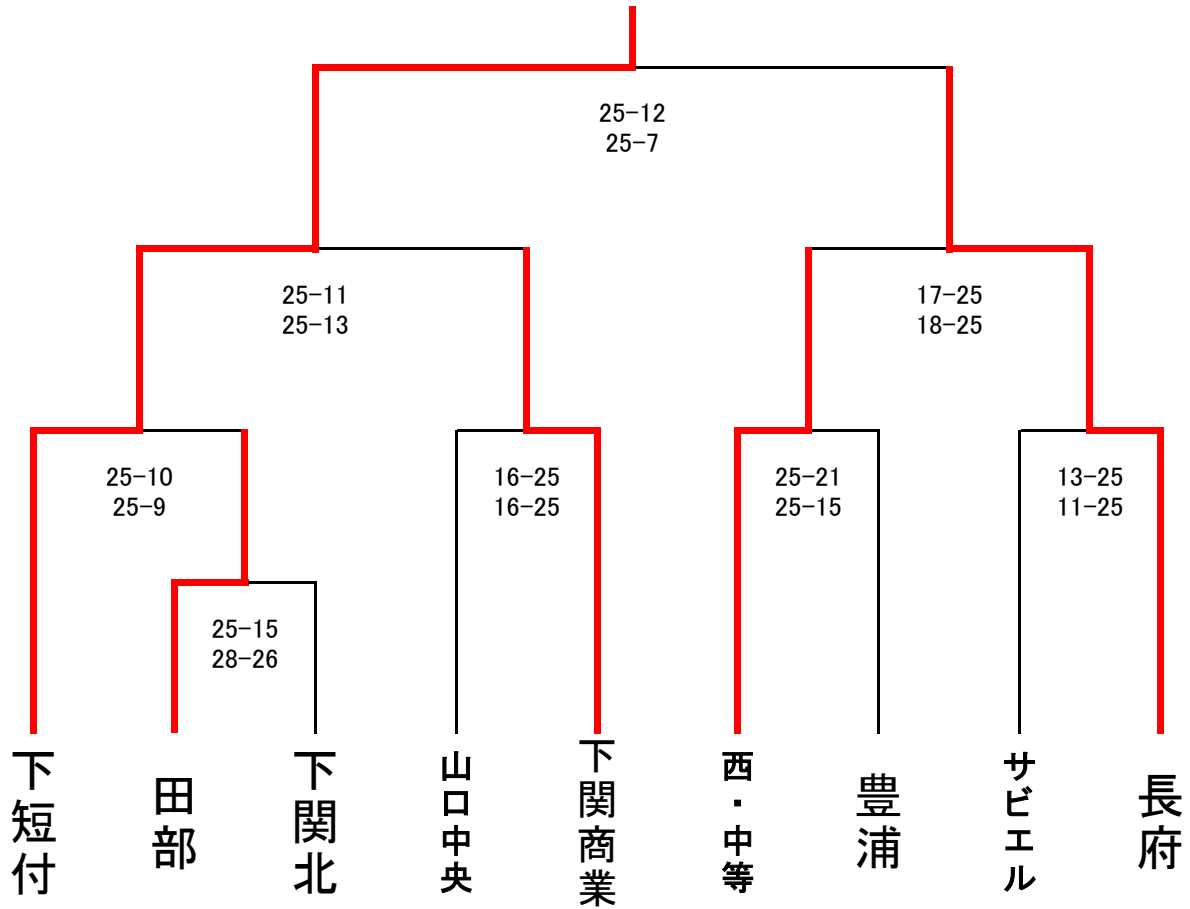

厚狭高校南校舎Aコート

	小野田	宇部西	慶進	
小野田		①	③	1
宇部西	14-25 16-25		②	3
慶進	21-25 22-25	25-22 27-25		2

●設定プロトコル開始時間

- ① 9:30~
- ② 11:30~
- ③ 13:30~

大会初日  
(7月11日)

【厚狭高校北校舎】

宇部商

第1位	県立宇部商業高校
第2位	県立小野田高校
第3位	慶進高校

3位決定戦

●設定プロトコル時間

- ① 9:30~
- ② 11:30~
- ③ 13:30~
- ④ 15:00~

大会2日目  
(7月12日)

	宇部高専	宇部西	香川【棄権】
宇部高専		①	
宇部西	25-4 25-5		
香川【棄権】	0-25 0-25	0-25 0-25	

【厚狭高校南校舎】

やまぐち高校生2020メモリアルカップ  
バレーボール女子下関大会結果

優勝 下関短期大学付属高等学校

# やまぐち高校生2020 メモリアルカップバレーボール大会長北支部大会(女子の部)

期日 令和2年7月25日(土)

会場 大津緑洋高等学校大津校舎体育館

1 位	萩商工高等学校
2 位	長門高等学校
3 位	萩光塩学院高等学校
3 位	大津緑洋高等学校