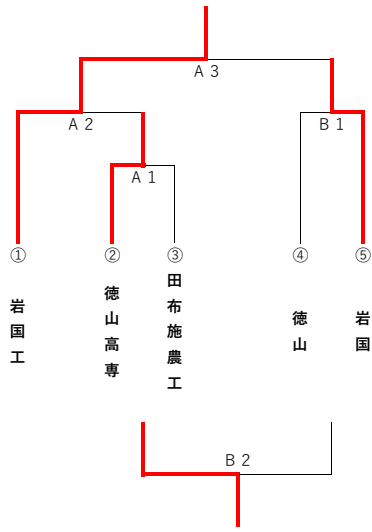

やまぐち2020メモリアルカップバレーボール大会 男子東部地区大会

期日：令和2年7月19日（日）

会場：県立岩国工業高等学校体育館

優勝 岩国工業

A 1	徳山高専	2	$\begin{bmatrix} 25 & - & 6 \\ 25 & - & 16 \end{bmatrix}$	0	田布施農工
B 1	岩国高校	2	$\begin{bmatrix} 25 & - & 19 \\ 25 & - & 13 \end{bmatrix}$	0	徳山高校
A 2	岩国工業	2	$\begin{bmatrix} 25 & - & 16 \\ 25 & - & 15 \end{bmatrix}$	0	徳山高専
B 2	田布施農工	2	$\begin{bmatrix} 25 & - & 21 \\ 22 & - & 25 \\ 15 & - & 5 \end{bmatrix}$	1	徳山高校
A 3	岩国工業	2	$\begin{bmatrix} 25 & - & 18 \\ 25 & - & 21 \end{bmatrix}$	0	岩国高校

## Aコート

	①高川学園	②南陽工業	③山口農業
①高川学園		2-0	2-0
②南陽工業	2 - 25 3 - 25		0-2
③山口農業	8 - 25 17 - 25	25 - 22 25 - 17	