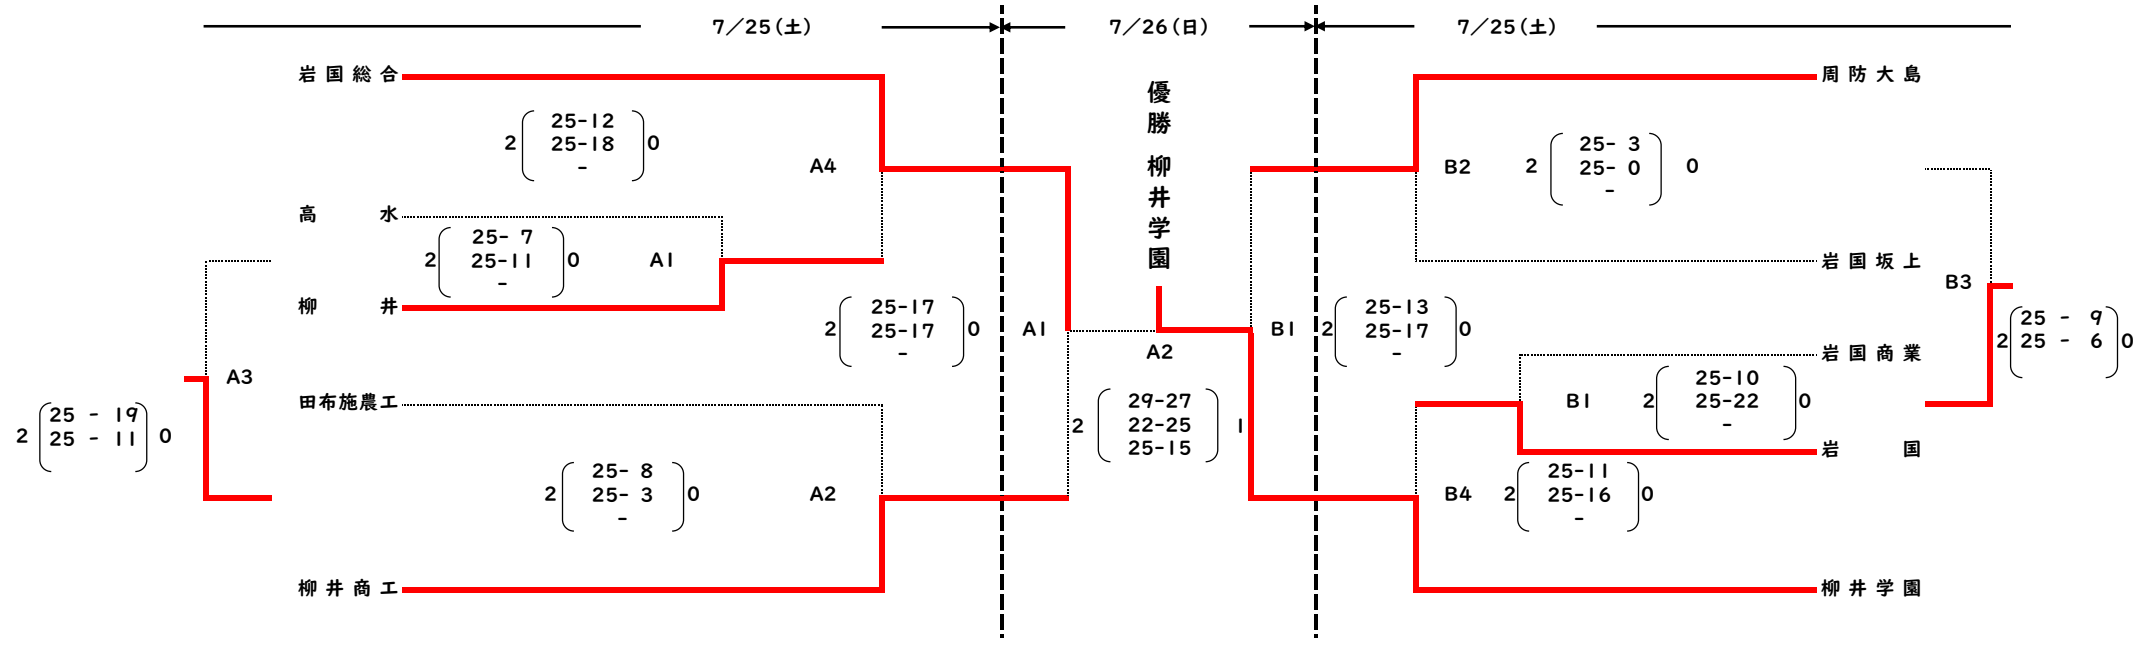

やまぐち高校生2020 メモリアルカップバレーボール大会岩柳支部大会(女子の部)

期日 令和2年7月25日(土)・26日(日)
会場 柳井高校、岩国商業