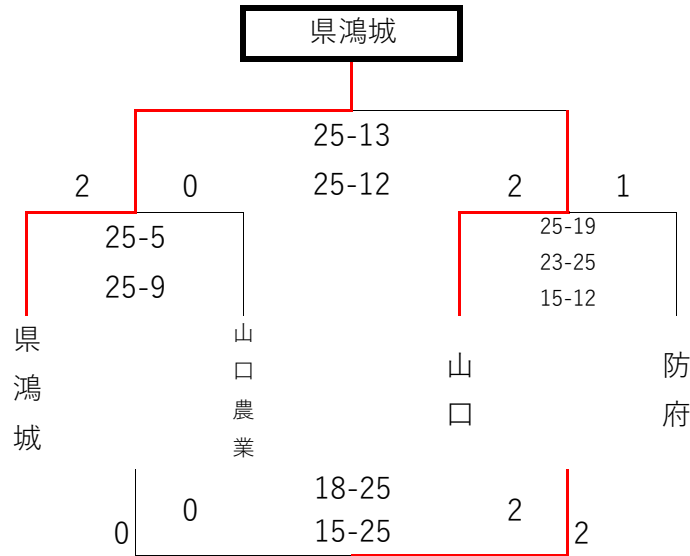

やまぐち高校生2020 メモリアルカップバレーボール大会山防支部大会（女子の部）

日時：令和2年 7月25日（土）

会場：山口県立西京高等学校 体育館

<Aブロック>

<Bブロック>

	防府西	西京	中村女子
防府西		2 - 0	2 - 0
西京	0 20-25 15-25 2		2 - 0
中村女子	0 13-25 7-25 2	0 9-25 21-25 2	

<優勝決定戦>

県鴻城 2 25-21 0 防府西
25-19

Aブロック1位

Bブロック1位

<3位決定戦>

山口 0 16-25 2 西京
23-25

Aブロック2位

Bブロック2位

第1位 山口県鴻城高校

第2位 山口県立防府西高等学校

第3位 山口県立西京高等学校

第4位 山口県立山口高等学校

<試合設定時間>

	開館	9:00
第1試合	試合開始	9:30
第2試合	試合開始	10:45
第3試合	試合開始	12:00
第4試合	試合開始	13:15
第5試合	試合開始	14:30