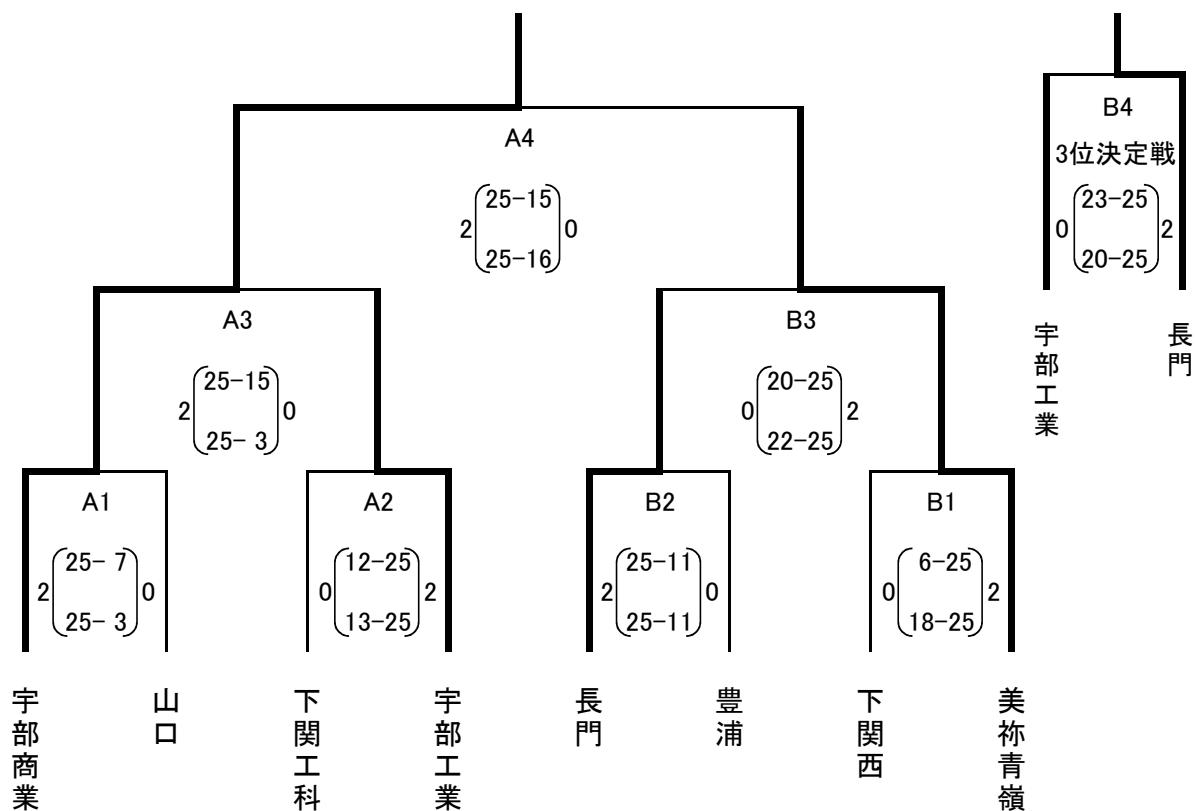

## 3位決定

防府 1 <sup>25 - 21</sup> 2 山口農業  
<sub>21 - 25</sub>  
<sub>21 - 25</sub>

- 第1位 高川学園高等学校
- 第2位 山口県立防府商工高等学校
- 第3位 山口県立山口農業高等学校
- 第4位 山口県立防府高等学校

やまぐち高校生2020メモリアルカップ バレーボール男子の部 西部ブロック

2020.7.25(土) 美祢青嶺高等学校体育館