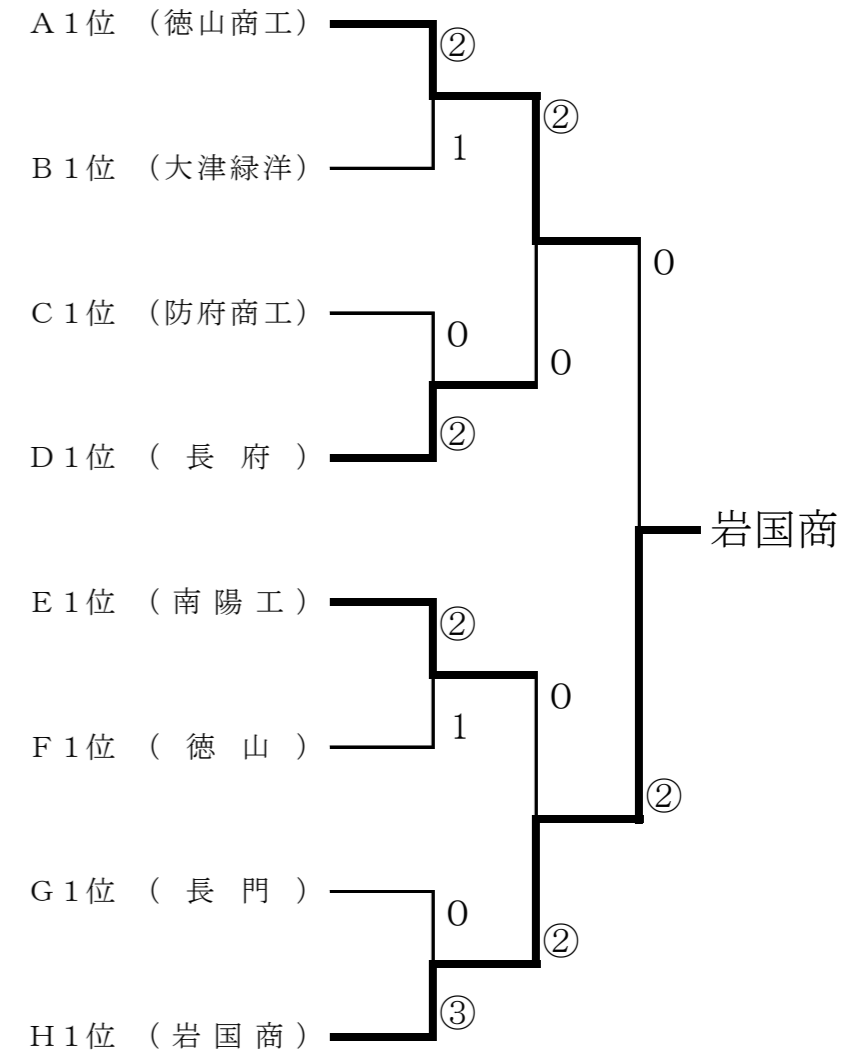

やまぐち高校生2020メモリアルカップソフトテニス大会

スポーツ愛の自粛なし！仲間と共に今を輝け！
やまぐち高校生2020メモリアルカップスローガン

令和2年7月25日（土）
宇部市中央公園テニスコート

団体戦（女子の部）

Aブロック

	徳山商工	山口農	岩国総合	勝	負	順位
1 徳山商工		③	③	2	0	1
2 山口農	0		1	0	2	3
3 岩国総合	0	②		1	1	2

Eブロック

	小野田	南陽工	山口	勝	負	順位
14 小野田		1	③	1	1	2
15 南陽工	②		②	2	0	1
16 山口	0	1		0	2	3

Bブロック

	中村女子	柳井学園	下短大附	大津緑洋	勝	負	順位
4 中村女子		③	③	0	2	1	2
5 柳井学園	R		R	R	0	3	4
6 下短大附	0	③		1	1	2	3
7 大津緑洋	③	③	②		3	0	1

Fブロック

	徳山	下関北	岩国	勝	負	順位
17 徳山		③	③	2	0	1
18 下関北	0		1	0	2	2
19 岩国	0	②		1	1	3

Cブロック

	防府商工	下関西	宇部	勝	負	順位
8 防府商工		②	②	2	0	1
9 下関西	1		1	0	2	3
10 宇部	1	②		1	1	2

Gブロック

	長門	徳山高専	早鞆	勝	負	順位
20 長門		③	③	2	0	1
21 徳山高専	0		③	1	1	2
22 早鞆	R	R		0	2	3

Dブロック

	長府	柳井商工	宇部高専	勝	負	順位
11 長府		③	③	2	0	1
12 柳井商工	0		1	0	2	3
13 宇部高専	0	②		1	1	2

Hブロック

	岩国商	熊毛北	宇部商	勝	負	順位
23 岩国商		③	③	2	0	1
24 熊毛北	R		R	0	2	3
25 宇部商	0	③		1	1	2

山口県高体連ソフトテニス専門部ホームページアドレス

<http://ymg-softtennis.main.jp/>

ゴミは必ず持ち帰りましょう