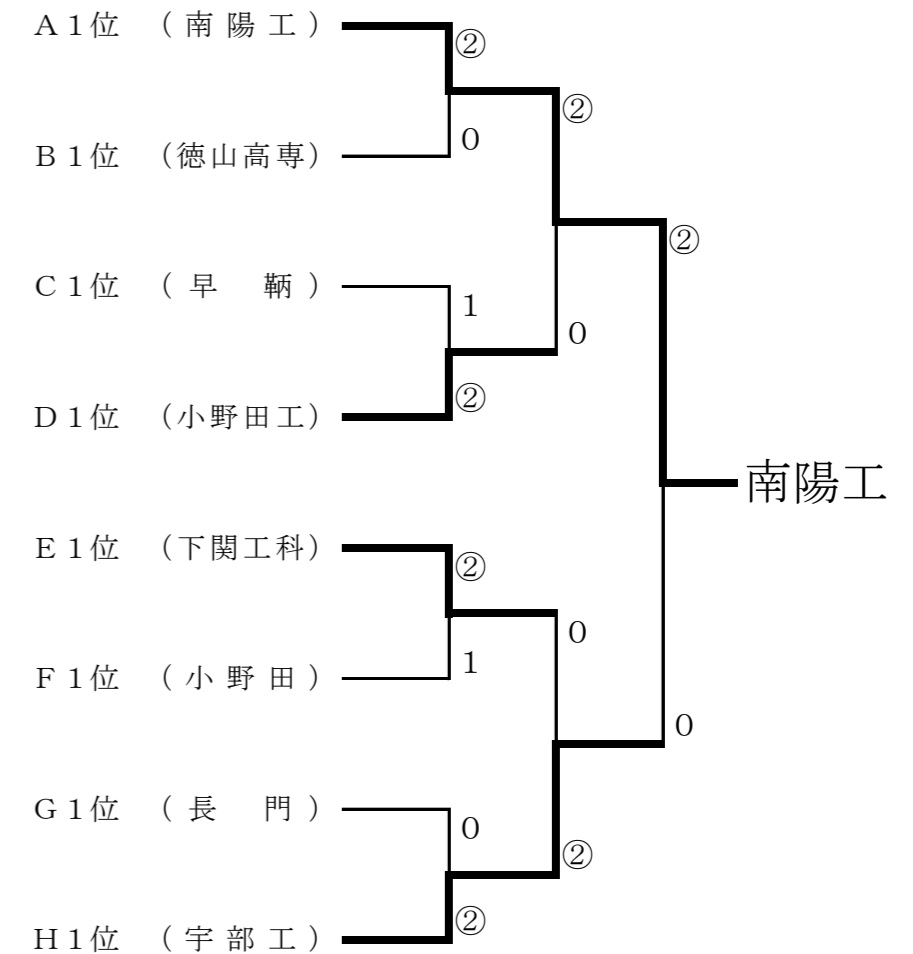

やまぐち高校生2020メモリアルカップソフトテニス大会

スポーツ愛の自粛なし！仲間と共に今を輝け！
やまぐち高校生2020メモリアルカップスローガン

令和2年7月11日（土）～12日（日）
キリンビバレッジ周南庭球場

団体戦（男子の部）

Aブロック

	南陽工	大津緑洋	宇部商	勝	負	順位
1 南陽工	-	③	③	2	0	1
2 大津緑洋	0	-	1	0	2	3
3 宇部商	0	②	-	1	1	2

Eブロック

	下関工科	厚狭	新南陽	柳井商工	勝	負	順位
16 下関工科	-	②	③	③	3	0	1
17 厚狭	1	-	1	0	0	3	4
18 新南陽	0	②	-	1	1	2	3
19 柳井商工	0	③	②	-	2	1	2

Bブロック

	徳山高専	下関商	宇部鴻城	徳山商工	勝	負	順位
4 徳山高専	-	②	③	②	3	0	1
5 下関商	1	-	1	②	1	2	3
6 宇部鴻城	0	②	-	0	1	2	4
7 徳山商工	1	1	③	-	1	2	2

Fブロック

	下松工	付属香川	小野田	岩国工	勝	負	順位
20 下松工	-	③	0	②	2	1	3
21 付属香川	0	-	0	0	0	3	4
22 小野田	③	③	-	1	2	1	1
23 岩国工	1	③	②	-	2	1	2

Cブロック

	宇部	岩国商	下松	早鞆	勝	負	順位
8 宇部	-	③	1	1	1	2	3
9 岩国商	0	-	0	0	0	3	4
10 下松	②	③	-	1	2	1	2
11 早鞆	②	③	②	-	3	0	1

Gブロック

	長門	下関北	宇部高専	周防大島	勝	負	順位
24 長門	-	③	③	③	3	0	1
25 下関北	0	-	1	1	0	3	4
26 宇部高専	0	②	-	1	1	2	3
27 周防大島	0	②	②	-	2	1	2

Dブロック

	小野田工	光	高水	下関西	勝	負	順位
12 小野田工	-	③	②	②	3	0	1
13 光	0	-	0	②	1	2	3
14 高水	1	③	-	②	2	1	2
15 下関西	1	1	1	-	0	3	4

Hブロック

	宇部工	県桜ヶ丘	美祢青嶺	勝	負	順位
28 宇部工	-	③	③	2	0	1
29 県桜ヶ丘	0	-	③	1	1	2
30 美祢青嶺	0	0	-	0	2	3

山口県高体連ソフトテニス専門部ホームページアドレス

<http://ymg-softtennis.main.jp/> ゴミは必ず持ち帰りましょう