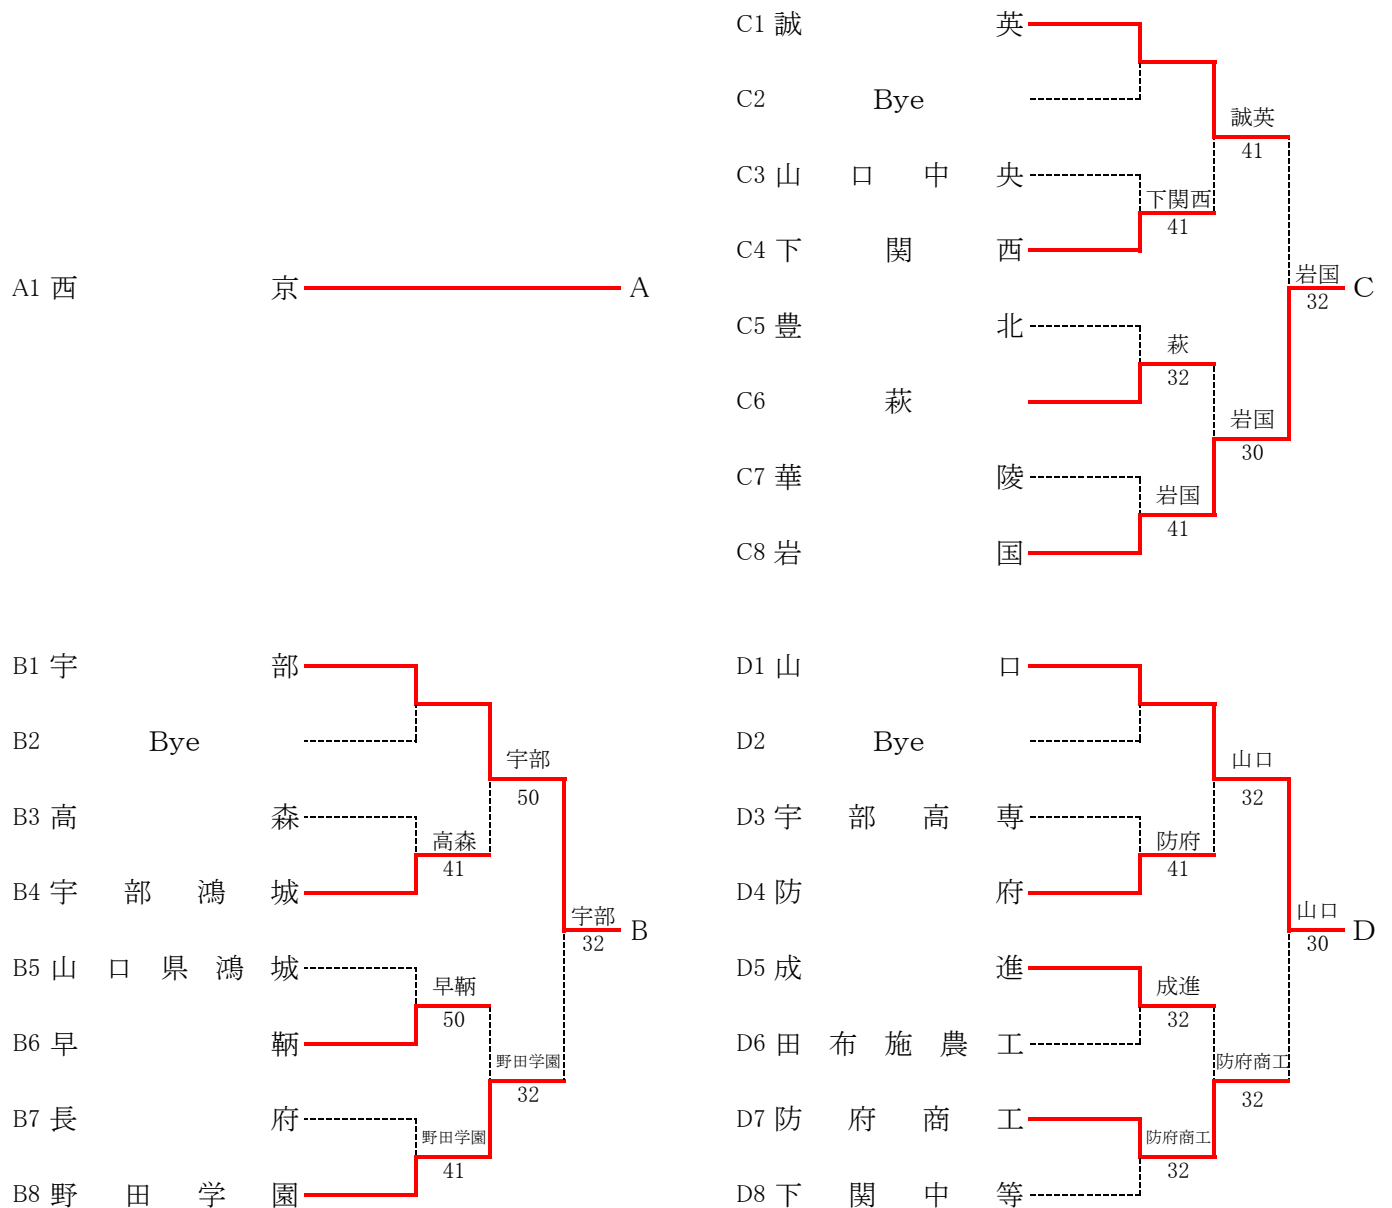

平成30年度山口県体育大会テニス競技高校の部(団体) 兼 第41回全国選抜高校テニス大会山口県予選会

平成30年10月27日～10月28日 宇部マテ”フレッセラ”テニスコート

団体A【男子】

決勝リーグ	A 西京	B 宇部	C 岩国	D 山口	勝敗	全得ポイント	順位
A 西京		④-1	⑤-0	④-1	3勝0敗		1
B 宇部	1-4		2-3	③-2	1勝2敗	6	3
C 岩国	0-5	③-2		1-4	1勝2敗	4	4
D 山口	1-4	2-3	④-1		1勝2敗	7	2

試合順 A-B C-D A-C B-D A-D B-C

予選トーナメント

平成30年度山口県体育大会テニス競技高校の部(団体) 兼 第41回全国選抜高校テニス大会山口県予選会

平成30年10月27日～10月28日 宇部マテ”フレッセラ”テニスコート

団体A【女子】

決勝リーグ	A 野田学園	B 宇部	C 防府	D 西京	勝敗	全得ポイント	ゲーム率	順位
A 野田学園		⑤-0	⑤-0	③-0	3勝0敗			1
B 宇部	0-5		2-3	2-3	0勝3敗			4
C 防府	0-5	③-2		2-3	1勝2敗			3
D 西京	0-3	③-2	③-2		2勝1敗			2

試合順 A-B C-D A-C B-D A-D B-C

予選トーナメント

平成30年度山口県体育大会テニス競技高校の部(団体) 兼 第41回全国選抜高校テニス大会山口県予選会

平成30年10月27日～10月28日 宇部マテ”フレッシュ”テニスコート

団体B【男子】

団体B【男子】詳細

1R				1R				1R						
1	萩光塩	2-1	2	宇部西	3	徳山高専	2-1	4	宇大付香川	5	田部	1-2	6	宇部中央
D1	田中 圭佑	6-2	D1	上田 大河	D1	吉田 怜雅		D1		D1	古浦 貴之	0-6	D1	藤原 琉希
	守永 尚貴			武本 将馬		加藤 貴也					遠山 龍也			老岐 朋矢
S1	岩崎 雄太	4-6	S1	波田 春樹	S1	山口 智史	4-6	S1	深田 将裕	S1	森本 瑛大	4-6	S1	藤山 大地
S2	三浦 経興	6-2	S2	竹田 健太	S2	稲田 透直	6-3	S2	庵地 祐行	S2	浅山 剛志	6-2	S2	高田 直希
1R				2R				2R						
7	防府西	2-1	8	サビエル	1	萩光塩	2-0	3	徳山高専	6	宇部中央	1-2	7	防府西
D1	磯部 太我	0-6	D1	竹添仙太郎	D1	田中 圭佑	6-2	D1	吉田 怜雅	D1	藤原 琉希	6-3	D1	磯部 太我
	寺崎 滉平			石川 翔己		守永 尚貴			加藤 貴也		老岐 朋矢			寺崎 滉平
S1	白屋 航	6-2	S1	林 大夢	S1	岩崎 雄太	6-2	S1	山口 智史	S1	藤山 大地	4-6	S1	白屋 航
S2	田中 克尚		S2		S2	三浦 経興		S2	稲田 透直	S2	高田 直希	2-6	S2	田中 克尚