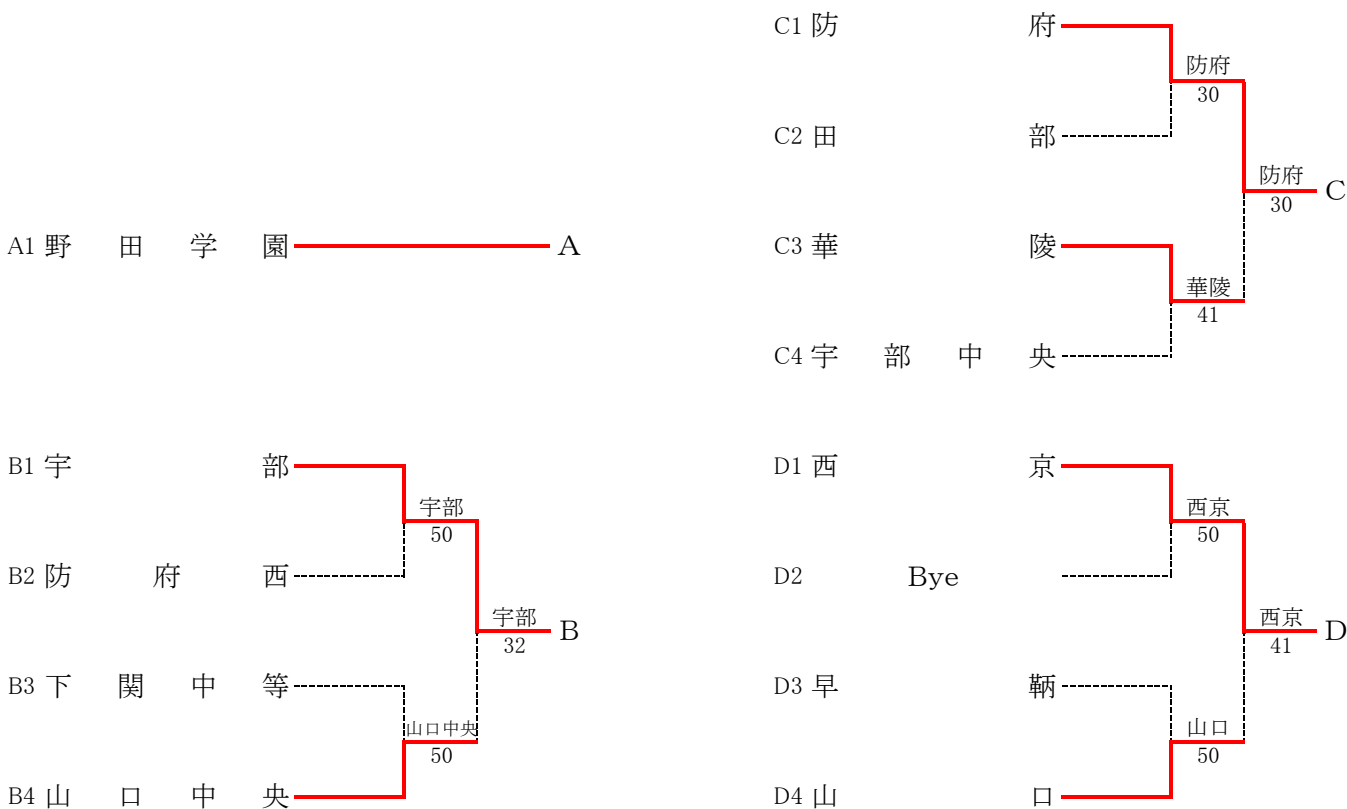

試合順 A-B C-D A-C B-D A-D B-C

予選トーナメント

平成30年度山口県体育大会テニス競技高校の部(団体) 兼 第41回全国選抜高校テニス大会山口県予選会

平成30年10月27日～10月28日 宇部マテ”フレッセラ”テニスコート

団体A【女子】

決勝リーグ	A 野田学園	B 宇部	C 防府	D 西京	勝敗	全得ポイント	ゲーム率	順位
A 野田学園		⑤-0	⑤-0	③-0	3勝0敗			1
B 宇部	0-5		2-3	2-3	0勝3敗			4
C 防府	0-5	③-2		2-3	1勝2敗			3
D 西京	0-3	③-2	③-2		2勝1敗			2

試合順 A-B C-D A-C B-D A-D B-C

予選トーナメント

平成30年度山口県体育大会テニス競技高校の部(団体) 兼 第41回全国選抜高校テニス大会山口県予選会

平成30年10月27日～10月28日 宇部マテ”フレッシュ”テニスコート

団体B【男子】

団体B【男子】詳細

1R				1R				1R						
1	萩光塩	2-1	2	宇部西	3	徳山高専	2-1	4	宇大付香川	5	田部	1-2	6	宇部中央
D1	田中 圭佑	6-2	D1	上田 大河	D1	吉田 怜雅		D1		D1	古浦 貴之	0-6	D1	藤原 琉希
	守永 尚貴			武本 将馬		加藤 貴也					遠山 龍也			老岐 朋矢
S1	岩崎 雄太	4-6	S1	波田 春樹	S1	山口 智史	4-6	S1	深田 将裕	S1	森本 瑛大	4-6	S1	藤山 大地
S2	三浦 経興	6-2	S2	竹田 健太	S2	稲田 透直	6-3	S2	庵地 祐行	S2	浅山 剛志	6-2	S2	高田 直希
1R				2R				2R						
7	防府西	2-1	8	サビエル	1	萩光塩	2-0	3	徳山高専	6	宇部中央	1-2	7	防府西
D1	磯部 太我	0-6	D1	竹添仙太郎	D1	田中 圭佑	6-2	D1	吉田 怜雅	D1	藤原 琉希	6-3	D1	磯部 太我
	寺崎 滉平			石川 翔己		守永 尚貴			加藤 貴也		老岐 朋矢			寺崎 滉平
S1	白屋 航	6-2	S1	林 大夢	S1	岩崎 雄太	6-2	S1	山口 智史	S1	藤山 大地	4-6	S1	白屋 航
S2	田中 克尚		S2		S2	三浦 経興		S2	稲田 透直	S2	高田 直希	2-6	S2	田中 克尚