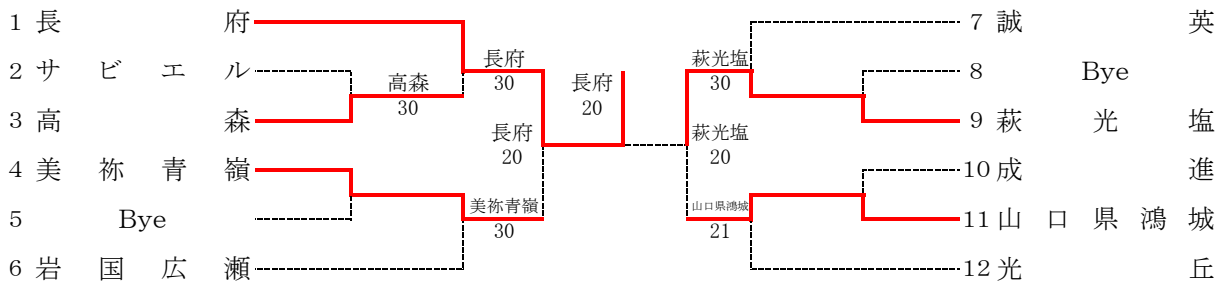

団体B【女子】

団体B【女子】詳細

1R				1R				2R						
2	サビエル	0-3	3	高森	10	成進	1-2	11	山口県鴻城	1	長府	3-0	3	高森
D1	河野 由芽	3-6	D1	西田 和音	D1	村上 奈々	5-7	D1	水田 凜	D1	中村 日南	6-4	D1	西田 和音
	若林 真子			西本 唯		篠田 美紀			木村 鈴果		宮川 桃香			西本 唯
S1	小松 彩乃	6(4)-7	S1	福谷 佳子	S1	勝股ひかる	2-6	S1	中原 瑞希	S1	孫山 美音	6-0	S1	福谷 佳子
S2	金子 莉奈	0-6	S2	森本ひのき	S2	柏村 聖菜	6-0	S2	岡田 美羽	S2	後藤真梨子	6-3	S2	森本ひのき
2R				2R				2R						
4	美祿青嶺	3-0	6	岩国広瀬	7	誠英	0-3	9	萩光塩	11	山口県鴻城	2-1	12	光丘
D1	木山真結子		D1		D1			D1	中村 香邑	D1	水田 凜	6-3	D1	宮崎 菜摘
	安部 耀								田邊 果奈		木村 鈴果			吉川 唯里
S1	新井あづみ	6-3	S1	杉本 智晴	S1	磯邊 菜摘	0-6	S1	高岡 七虹	S1	中原 瑞希	7-5	S1	倉永妃未香
S2	青木 美悠	6-3	S2	箱嶋 美桜	S2	柴崎 陽世	1-6	S2	田邊 桃子	S2	岡田 美羽	4-6	S2	村中 真菜
準決勝				準決勝				決勝						
1	長府	2-0	4	美祿青嶺	9	萩光塩	2-0	11	山口県鴻城	1	長府	2-0	9	萩光塩
D1	中村 日南	6-1	D1	木山真結子	D1	中村 香邑	6-4	D1	水田 凜	D1	中村 日南	4-4	D1	中村 香邑
	宮川 桃香			新井あづみ		田邊 果奈			木村 鈴果		宮川 桃香			田邊 果奈
S1	孫山 美音	6-1	S1	青木 美悠	S1	高岡 七虹	6-1	S1	中原 瑞希	S1	孫山 美音	6-1	S1	高岡 七虹
S2	後藤真梨子		S2	安部 耀	S2	田邊 桃子	2-0	S2	岡田 美羽	S2	後藤真梨子	6-1	S2	田邊 桃子