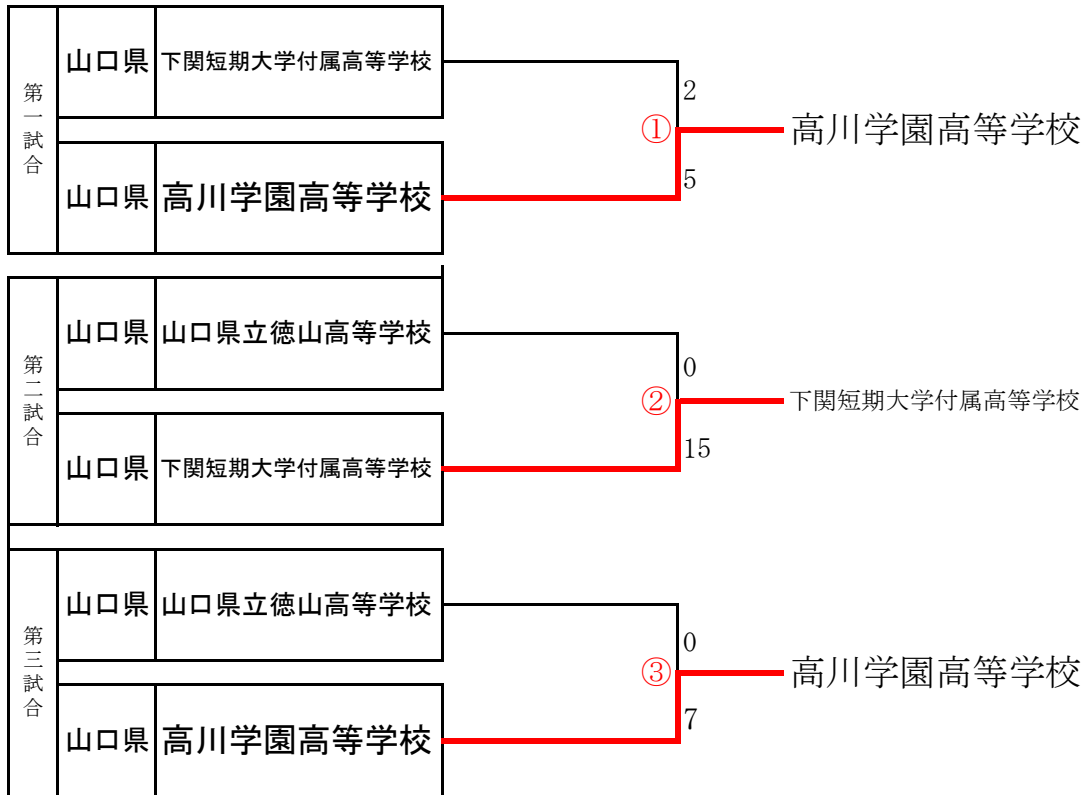

平成30年度山口県体育大会ソフトボール競技（高校の部、女子）

期日 平成30年10月20日（土）

会場 下松スポーツ公園

チーム名	勝	負	分	勝率	総合順位
高川学園高等学校	2	0		1.0	1
下関短期大学付属高等学校	1	1		0.5	2
山口県立徳山高等学校	0	2		0	3