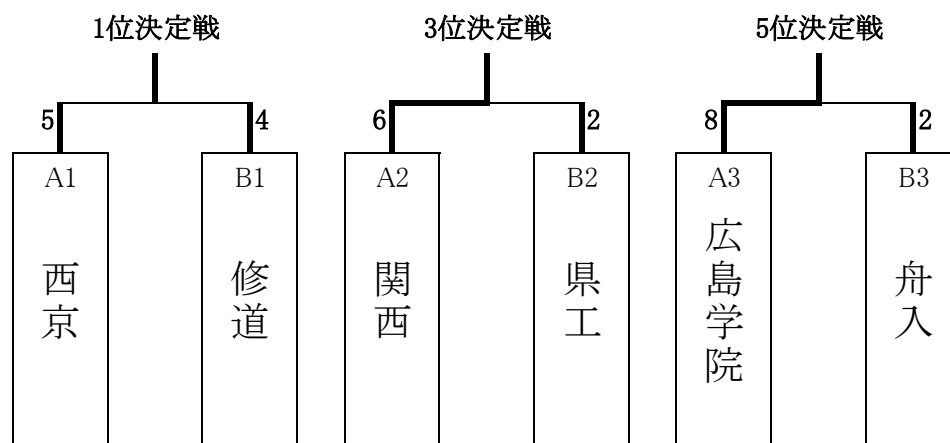

予選リーグ

勝: 3点(PS-W 2点) 敗: 0点(PS-L 1点)

A	西京	学院	関西	勝点	得失点差	総得点	順位
西京		○ 19 - 0	○ 8 - 3	6	24	27	1
学院	× 0 - 19		× 0 - 16	0	-35	0	3
関西	× 3 - 8	○ 16 - 0		3	11	19	2

B	修道	鳥取	県工	舟入	勝点	得失点差	総得点	順位
修道		× 7 - 8	○ 6 - 1	○ 29 - 0	6	33	42	1
鳥取	○ 8 - 7		○ 9 - 0	○ 20 - 1	9	29	37	4
県工	× 1 - 6	× 0 - 9		○ 13 - 0	3	-1	14	2
舟入	× 0 - 29	× 1 - 20	× 0 - 13		0	-61	1	3

OP参加

順位決定トーナメント