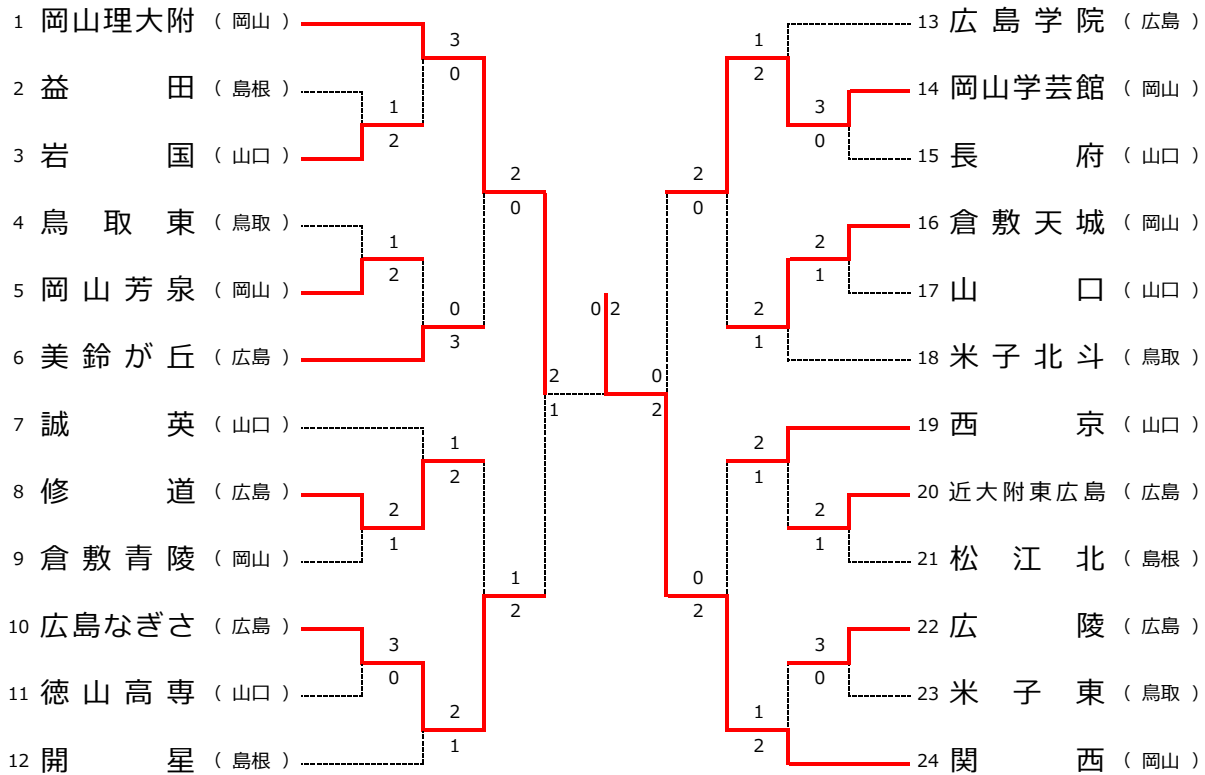

第58回 中国高等学校テニス選手権大会

団体の部

男子 団体戦

女子 団体戦

団体詳細(男子)

1 R

2	益田	1 - 2	○	3	岩国
D	松原 空洋 3	○	7 - 5	D	緒方 蒼馬 3
	井上 陽翔 3				岡 亮太郎 3
S1	大畑 成 3	2 - 6	○	S1	森脇 雄大 2
S2	田原 太郎 3	2 - 6	○	S2	森脇 康生 2

1 R