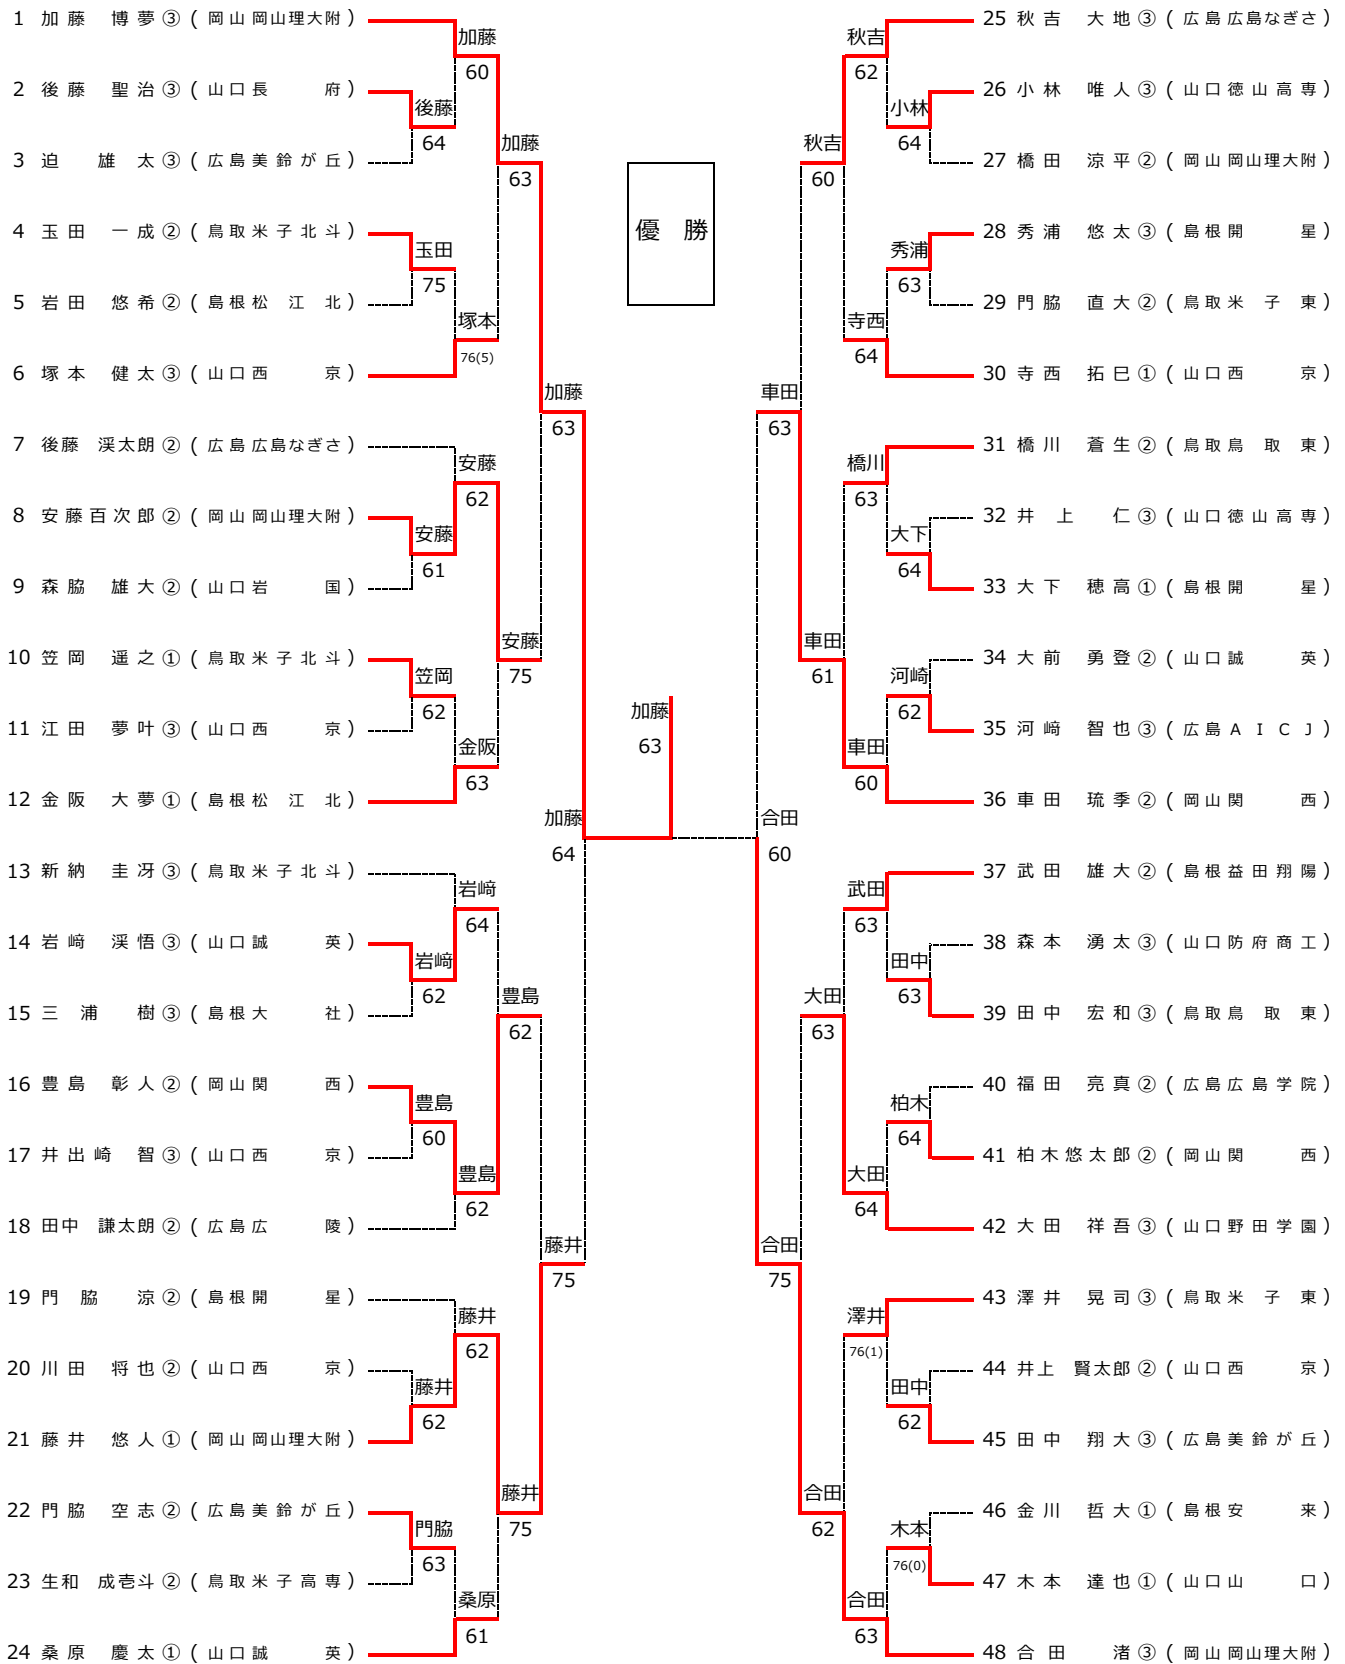

第58回 中国高等学校テニス選手権大会

男子シングルス