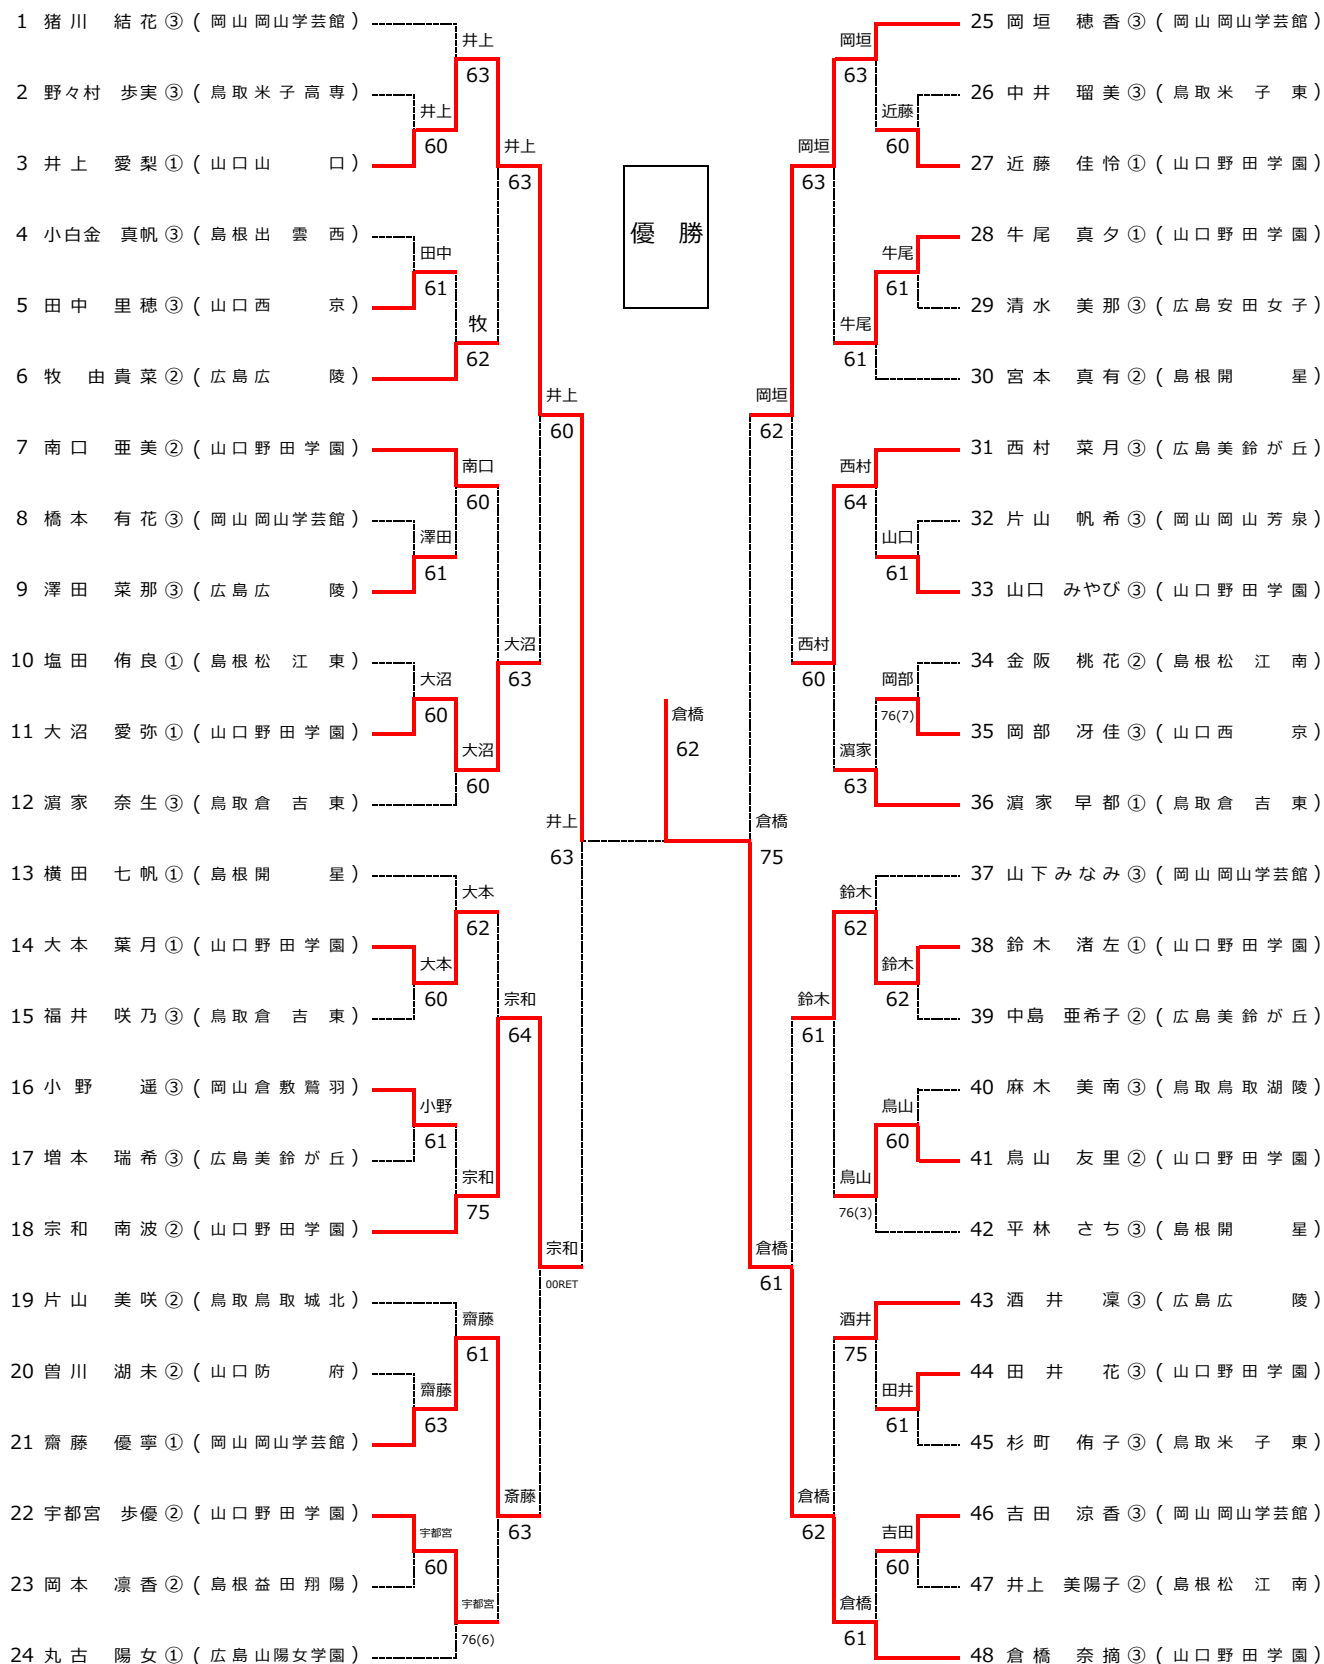

決勝

1	野田学園	○	2 - 0	24	岡山学芸館
D	宗和 南波 2	○	3 - 8	D	岡垣 穂香 3
	山口みやび 3				山下みなみ 3
S1	倉橋 奈摘 3	○	5 打切	S1	猪川 結花 3
S2	宇都宮歩優 2	○	2 - 8	S2	齋藤 優寧 1

第58回 中国高等学校テニス選手権大会

男子シングルス

第58回 中国高等学校テニス選手権大会

女子シングルス

第58回 中国高等学校テニス選手権大会