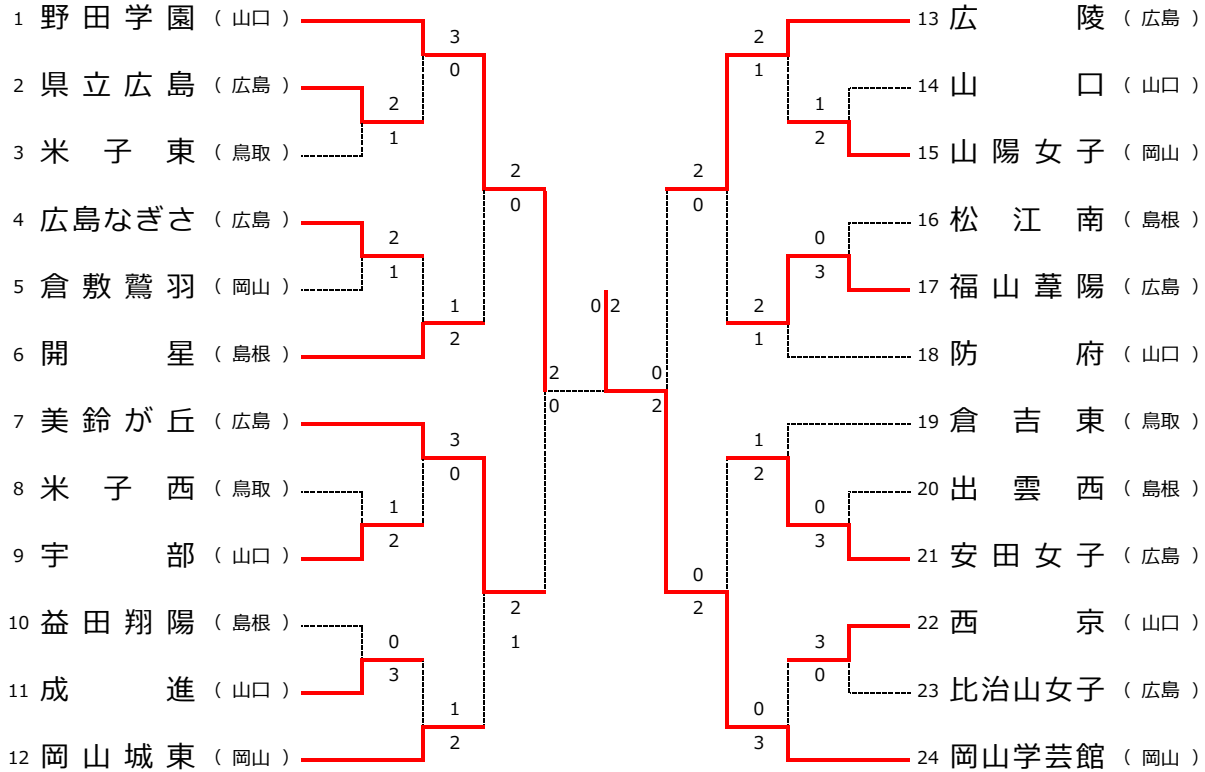

第58回 中国高等学校テニス選手権大会

団体の部

男子 団体戦

女子 団体戦

団体詳細(男子)

1 R

2	益田	1 - 2	○	3	岩国
D	松原 空洋 3	○	7 - 5	D	緒方 蒼馬 3
	井上 陽翔 3				岡 亮太郎 3
S1	大畑 成 3	2 - 6	○	S1	森脇 雄大 2
S2	田原 太郎 3	2 - 6	○	S2	森脇 康生 2

1 R