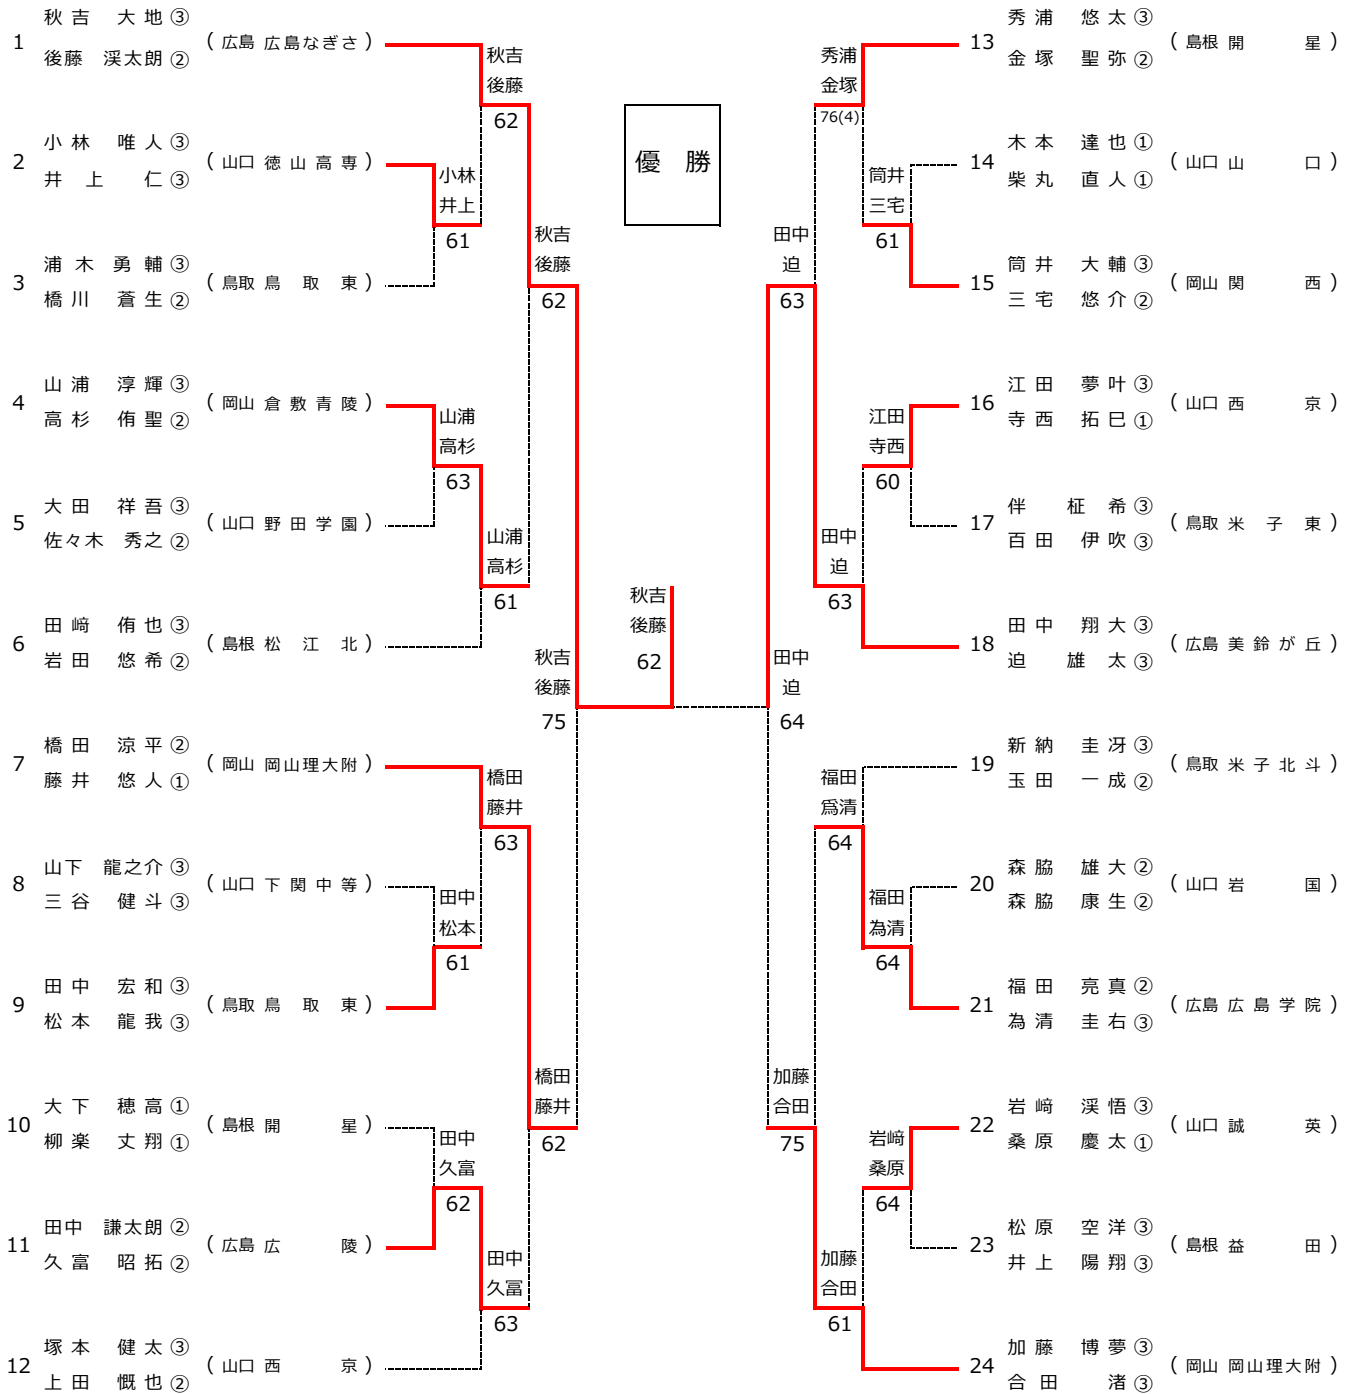

第58回 中国高等学校テニス選手権大会

男子ダブルス