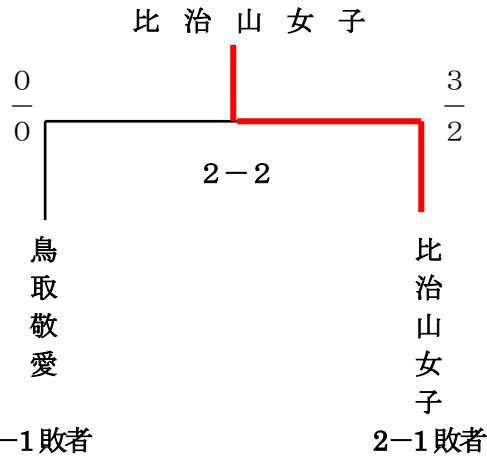

(第3試合)

高校名	先 鋒	次 鋒	中 堅	副 将	大 将	代表者戦	勝者数	総本数	勝負
長府	吉富	森永	江本	原田	薬丸		1	2	○
	引	引	引	コ'メ"	引				
美作	分	分	分		分		0	0	×
	田窪	青井	岡田	山根	安藤				

【予選リーグ】

B リーグ

	1 比治山女子	2 鳥取敬愛	3	勝 数	勝本数 勝者数	順 位
1 比治山女子		$\frac{2}{2}$		1	$\frac{2}{2}$	1
2 鳥取敬愛	$\frac{0}{0}$			0	$\frac{0}{0}$	2
3						
負 数				<< 試合順序 >> ① 1 - 2 ② 1 - 3 ③ 2 - 3		
負本数 負者数						

(第1試合)

高校名	先 鋒	次 鋒	中 堅	副 将	大 将	代表者戦	勝者数	総本数	勝 負
比 治 山 女 子	高橋	松本	大上	伊勢栄	伊勢理		2	2	○
	引	引	⊗一本勝	引	⊗一本勝				
鳥 取 敬 愛	分	分		分			0	0	×
	平田	奥田	山川	田渕	竹田				

【決勝トーナメント】

【3位決定戦】

(準決勝 1-1)

高校名	先鋒	次鋒	中堅	副将	大将	代表者戦	勝者数	総本数	勝負
出雲北陵	森本	玉木	原	日野	青戸		2	3	○
	引	引	コ'ス"	引	ス'一本勝				
鳥取敬愛	分	分		分			0	0	×
	平田	奥田	山川	田淵	竹田				