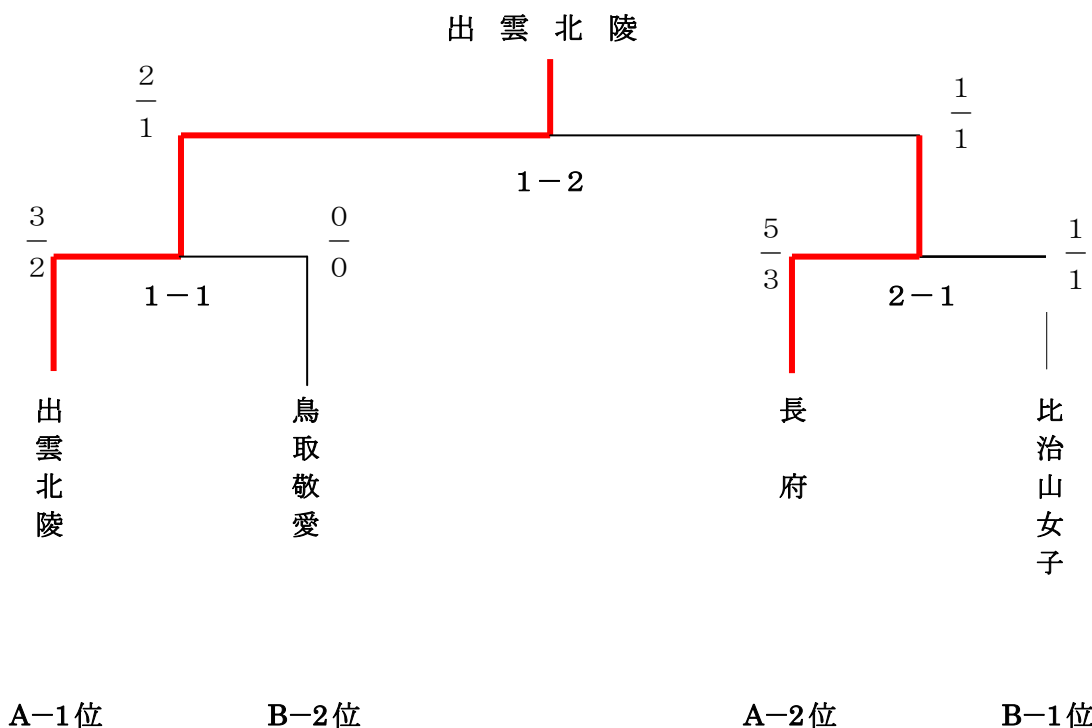

【予選リーグ】

B リーグ

	1 比治山女子	2 鳥取敬愛	3	勝 数	勝本数 勝者数	順 位
1 比治山女子		$\frac{2}{2}$		1	$\frac{2}{2}$	1
2 鳥取敬愛	$\frac{0}{0}$			0	$\frac{0}{0}$	2
3						
負 数				<< 試合順序 >> ① 1 - 2 ② 1 - 3 ③ 2 - 3		
負本数 負者数						

(第1試合)

高校名	先 鋒	次 鋒	中 堅	副 将	大 将	代表者戦	勝者数	総本数	勝 負
比 治 山 女 子	高橋	松本	大上	伊勢栄	伊勢理		2	2	○
	引	引	⊗一本勝	引	⊗一本勝				
鳥 取 敬 愛	分	分		分			0	0	×
	平田	奥田	山川	田渕	竹田				

【決勝トーナメント】